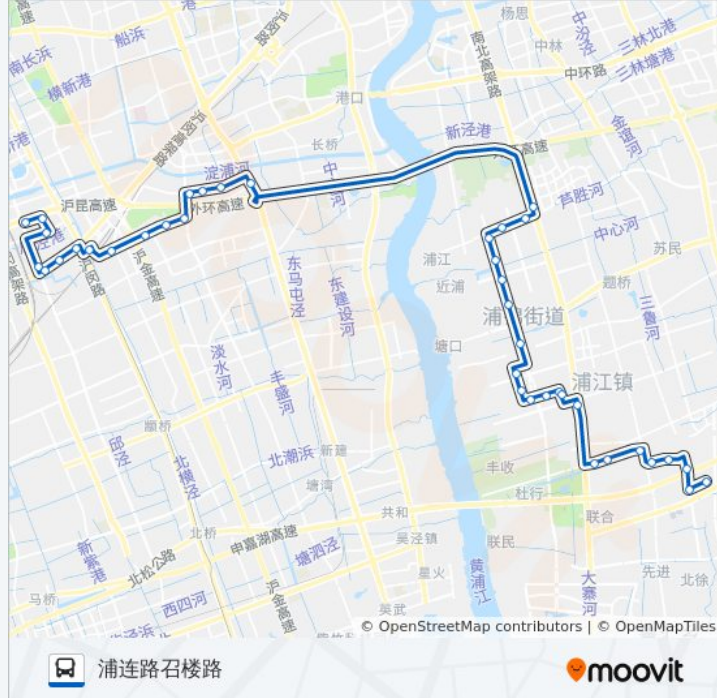

公交闵行12路的信息

方向: 浦连路召楼路

站点数量: 39

行车时间: 93 分

途经站点:

罗锦路龙中路

虹梅南路莘朱路(朱行)

芦恒路地铁站

浦秀路江燕路

江园路浦锦路

江园路浦驰路

江园路浦申路

浦申路联航路

浦星公路联航路

沈杜公路浦星公路(沈杜公路地铁站)

沈杜公路兴达路

沈杜公路三鲁公路(谈家港)

江文路三鲁公路

江文路江玮路

召楼路江文路

召楼路浦连路

浦连路召楼路

你可以在moovitapp.com下载公交闵行12路的PDF时间表和线路图。使用 [Moovit应用程序](#) 查询上海的实时公交、列车时刻表以及公共交通出行指南。

[关于Moovit](#) · [MaaS解决方案](#) · [城市列表](#) · [Moovit社区](#)

© 2023 Moovit - 版权所有

查看实时到站时间