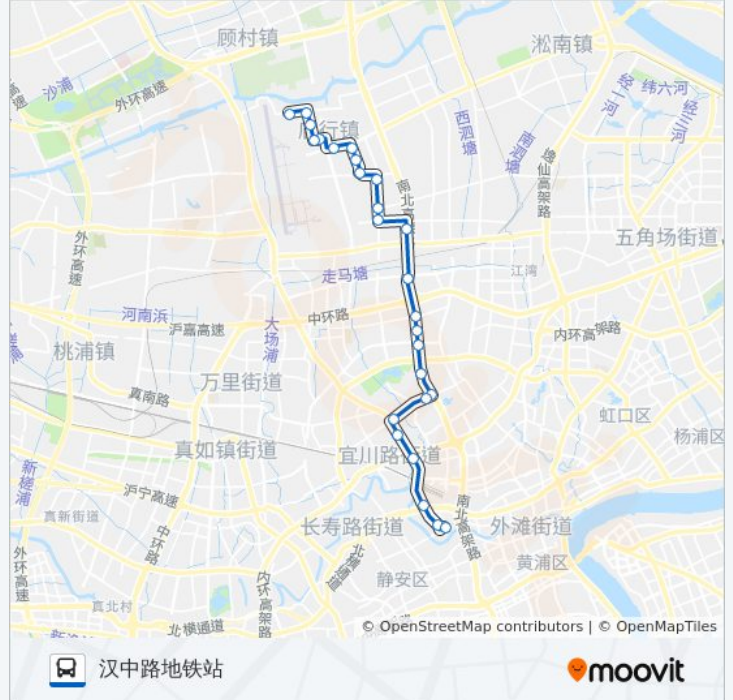

### 公交741路的信息

方向: 汉中路地铁站

站点数量: 26

行车时间: 51 分

途经站点:

共和新路延长路  
延长中路童家浜  
延长中路沪太路  
沪太路华阴路  
沪太路中山北路  
恒丰路天目西路  
恒丰路汉中路  
汉中路地铁站

你可以在moovitapp.com下载公交741路的PDF时间表和线路图。使用[Moovit应用程序](#)查询上海的实时公交、列车时刻表以及公共交通出行指南。