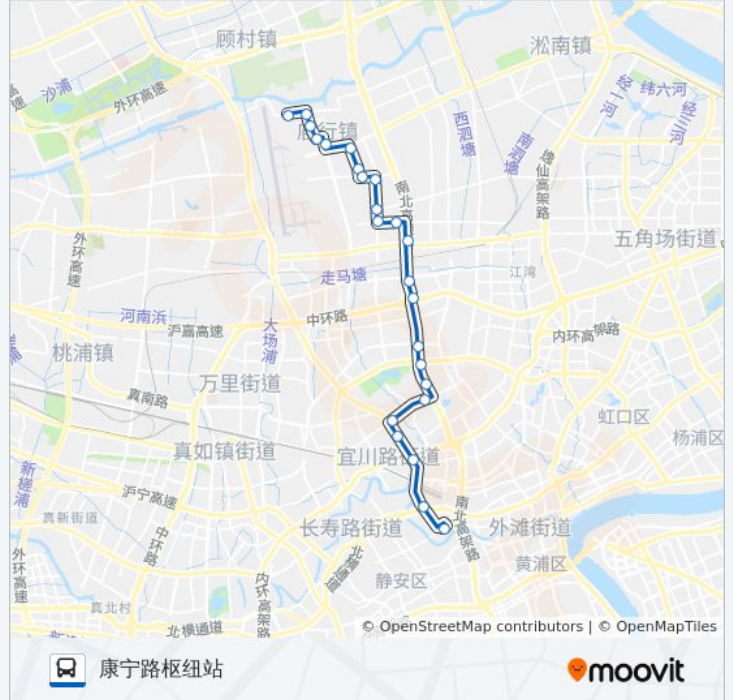

#### 公交741路的信息

方向: 康宁路枢纽站

站点数量: 24

行车时间: 48 分

途经站点:

大康路南蕙藻路

康宁路枢纽站

### 方向: 汉中路地铁站

26 站

[查看时间表](#)

康宁路枢纽站

大康路南蕙藻路

大康路场北路

花园宅路大康路

花园宅路康宁路