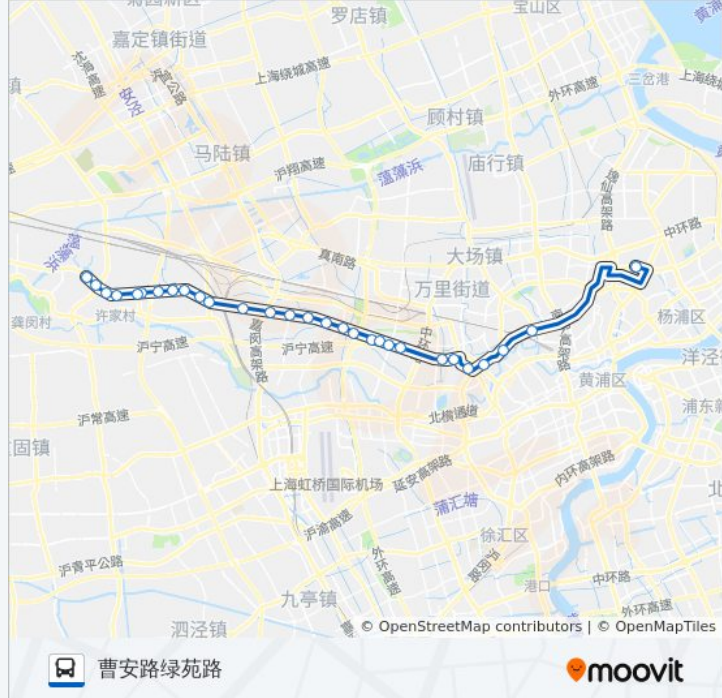

曹安路翔江路

曹安路曹丰路

曹安路宝园五路

曹安路宝园七路

曹安公路联西路

曹安路联群路

曹安路星塔路

许家东街村

曹安路新黄公路

曹安路嘉松北路

曹安路绿苑路

你可以在moovitapp.com下载公交北安跨线定班线的PDF时间表和线路图。
使用[Moovit应用程序](#)查询上海的实时公交、列车时刻表以及公共交通出行指南。

[关于Moovit](#) · [MaaS解决方案](#) · [城市列表](#) · [Moovit社区](#)

© 2023 Moovit - 版权所有

查看实时到站时间