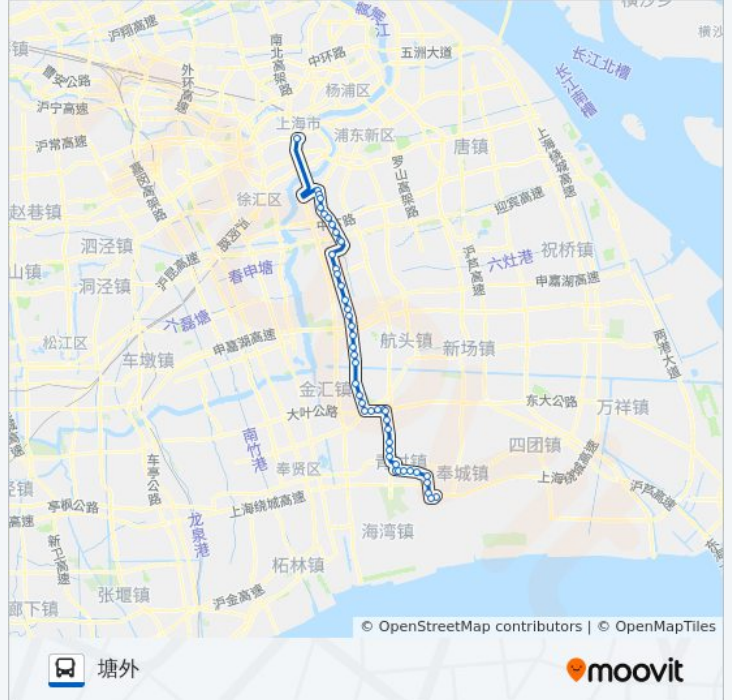

康桥

三鲁公路竹园路(杜行卫生院)

谈家港

三鲁公路浦放路

三鲁公路浦涛路(王家门)

三鲁公路东方一路(肖家店)

三鲁公路鲁南路

公交沪塘专线的时间表

往塘外方向的时间表

星期一	06:50 - 20:00
星期二	06:50 - 20:00
星期三	06:50 - 20:00
星期四	06:50 - 20:00
星期五	06:50 - 20:00
星期六	06:50 - 20:00
星期日	06:50 - 20:00

公交沪塘专线的信息

方向: 塘外

站点数量: 47

行车时间: 144 分

途经站点:

- 三鲁公路闸航路
- 沿浦公路永南路
- 沿浦公路汇中路
- 沿浦公路明星路
- 沿浦公路大叶公路
- 大叶公路泰西路
- 绿色家园
- 泰日
- 敬老院
- 乐善村
- 北丁村
- 西吴村
- 陶宅8组
- 岳和6组
- 北唐新苑
- 南明路(招呼站)
- 青村镇
- 青村农贸市场
- 青港工业园
- 唐家村
- 南奉公路航塘公路
- 宏图路
- 卫季村
- 塘外卫生院
- 塘外

方向: 淡水路金陵中路

45 站

[查看时间表](#)

- 塘外镇
- 塘外卫生院
- 卫季村
- 宏图路

公交沪塘专线的时间表

往淡水路金陵中路方向的时间表

星期一	06:50 - 20:00
星期二	06:50 - 20:00
星期三	06:50 - 20:00
星期四	06:50 - 20:00
星期五	06:50 - 20:00

星期六

06:50 - 20:00

星期日

06:50 - 20:00

公交沪塘专线的信息

方向: 淡水路金陵中路

站点数量: 45

行车时间: 139 分

途经站点: