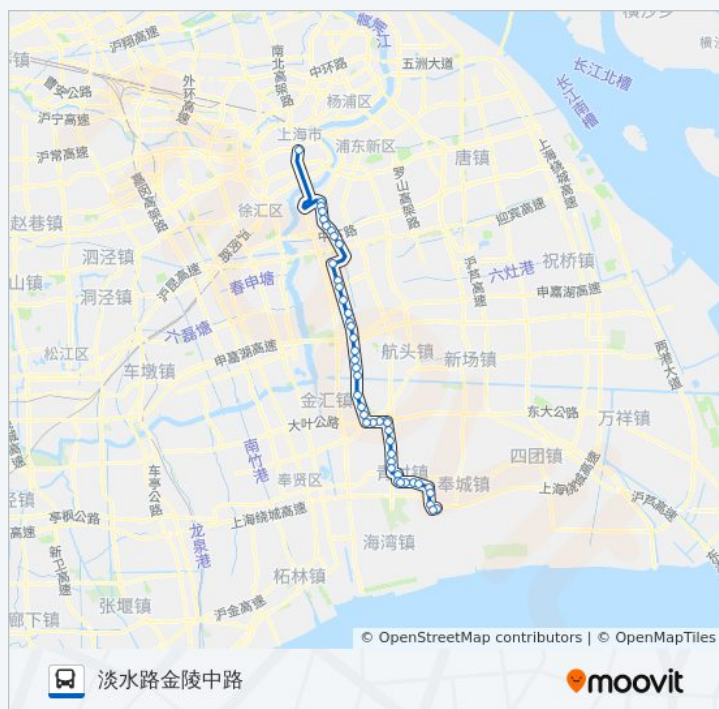

方向: 淡水路金陵中路

45 站

[查看时间表](#)

- 塘外镇
- 塘外卫生院
- 卫季村
- 宏图路

公交沪塘专线的时间表

往淡水路金陵中路方向的时间表

星期一	06:50 - 20:00
星期二	06:50 - 20:00
星期三	06:50 - 20:00
星期四	06:50 - 20:00
星期五	06:50 - 20:00

星期六

06:50 - 20:00

星期日

06:50 - 20:00

公交沪塘专线的信息

方向: 淡水路金陵中路

站点数量: 45

行车时间: 139 分

途经站点:

南奉公路航塘公路

唐家村(招呼站)

青港工业园(招呼站)

青村农贸市场

青村镇

南明路(招呼站)

北唐新苑

岳和6组