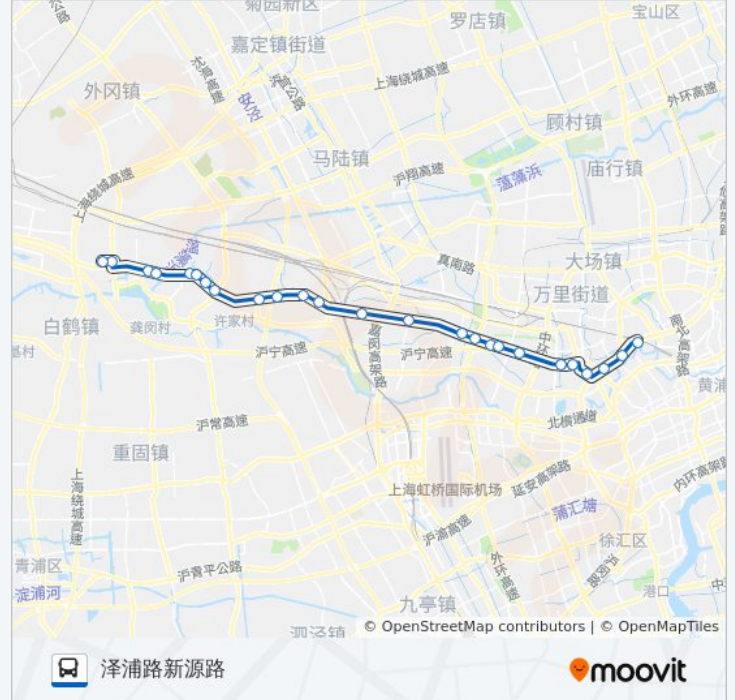

公交陆安专线高速线的信息

方向: 中山北路中潭路

站点数量: 25

行车时间: 74 分

途经站点:

中山北路陆家宅

中山北路光新路

中山北路中潭路

曹安路曹丰路

曹安路宝园五路

曹安公路联西路

曹安公路联群路

曹安路嘉松北路

公交陆安专线高速线的时间表

往泽浦路新源路方向的时间表

星期一	05:30 - 19:15
星期二	05:30 - 19:15
星期三	05:30 - 19:15
星期四	05:30 - 19:15
星期五	05:30 - 19:15
星期六	05:30 - 19:15
星期日	05:30 - 19:15

公交陆安专线高速线的信息

方向: 泽浦路新源路

站点数量: 25

行车时间: 75 分

途经站点:

曹安路绿苑路

曹安公路二十三号桥

曹安公路二十三号桥

曹安公路于田路

曹安路安谐路

泽浦路墨玉路

安亭镇

你可以在moovitapp.com下载公交陆安专线高速线的PDF时间表和线路图。
使用[Moovit应用程序](#)查询上海的实时公交、列车时刻表以及公共交通出行指南。

[关于Moovit](#) · [MaaS解决方案](#) · [城市列表](#) · [Moovit社区](#)

© 2023 Moovit - 版权所有

查看实时到站时间