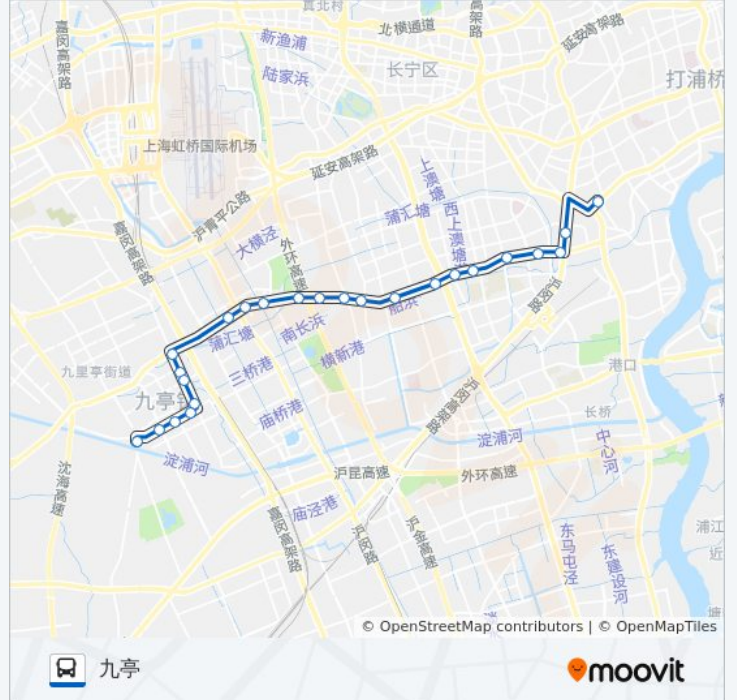

### 公交92B的时间表

往九亭方向的时间表

星期一	06:20 - 23:12
星期二	06:20 - 23:12
星期三	06:20 - 23:12
星期四	06:20 - 23:12
星期五	06:20 - 23:12
星期六	06:20 - 23:12
星期日	06:20 - 23:12

### 公交92B的信息

方向: 九亭

站点数量: 24

行车时间: 56 分

途经站点:

涑亭南路伴亭路

涑亭南路九亭大街

九亭大街涑亭南路(上海里弄人家)

九亭大街九亭广场

九亭大街沪亭路

九亭镇

你可以在moovitapp.com下载公交92B的PDF时间表和线路图。使用[Moovit应用程序](#)查询上海的实时公交、列车时刻表以及公共交通出行指南。

[关于Moovit](#) · [MaaS解决方案](#) · [城市列表](#) · [Moovit社区](#)

© 2023 Moovit - 版权所有