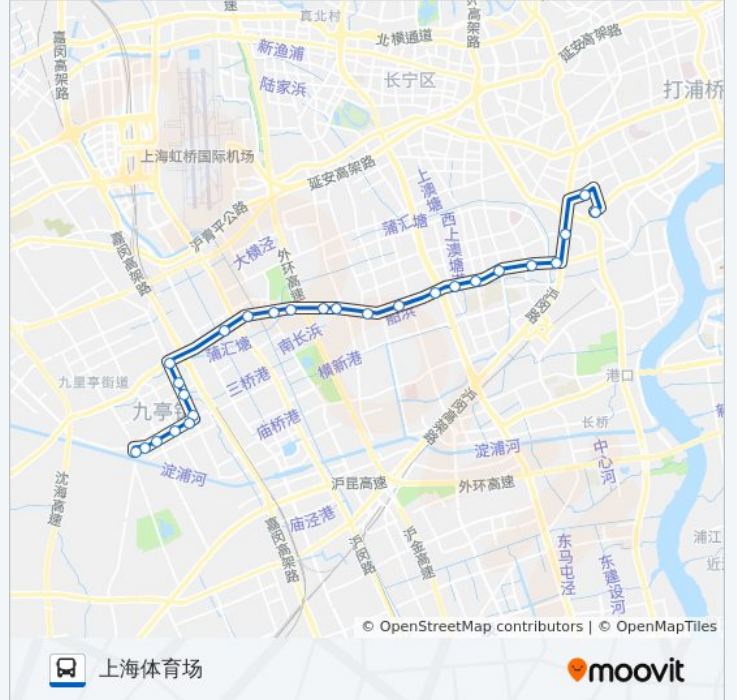

[查看时间表](#)

- 九亭
- 九亭大街九亭路
- 九亭大街沪亭路
- 九亭大街九亭广场
- 九亭大街涇亭南路(上海里弄人家)
- 涇亭南路九亭大街
- 涇亭南路伴亭路
- 华伦天奴购物中心
- 涇亭路奥林匹克花园
- 沪松公路七莘路
- 七宝
- 漕宝路新镇路
- 漕宝路星西路
- 漕宝路星中路
- 漕宝路虹莘路
- 漕宝路龙茗路
- 漕宝路万源路
- 漕宝路虹梅路
- 漕宝路桂平路
- 漕宝路虹漕路
- 漕宝路桂林路
- 漕宝路习勤路

公交92B的时间表

往上海体育场方向的时间表

星期一	05:30 - 22:00
星期二	05:30 - 22:00
星期三	05:30 - 22:00
星期四	05:30 - 22:00
星期五	05:30 - 22:00
星期六	05:30 - 22:00
星期日	05:30 - 22:00

公交92B的信息

方向: 上海体育场

站点数量: 26

行车时间: 61 分

途经站点:

### 方向: 九亭

24 站

[查看时间表](#)

上海体育场

漕溪路田林东路

漕河泾

漕宝路习勤路

漕宝路桂林路

### 公交92B的信息

方向: 九亭

站点数量: 24

行车时间: 56 分

途经站点:

涑亭南路伴亭路

涑亭南路九亭大街

九亭大街涑亭南路(上海里弄人家)