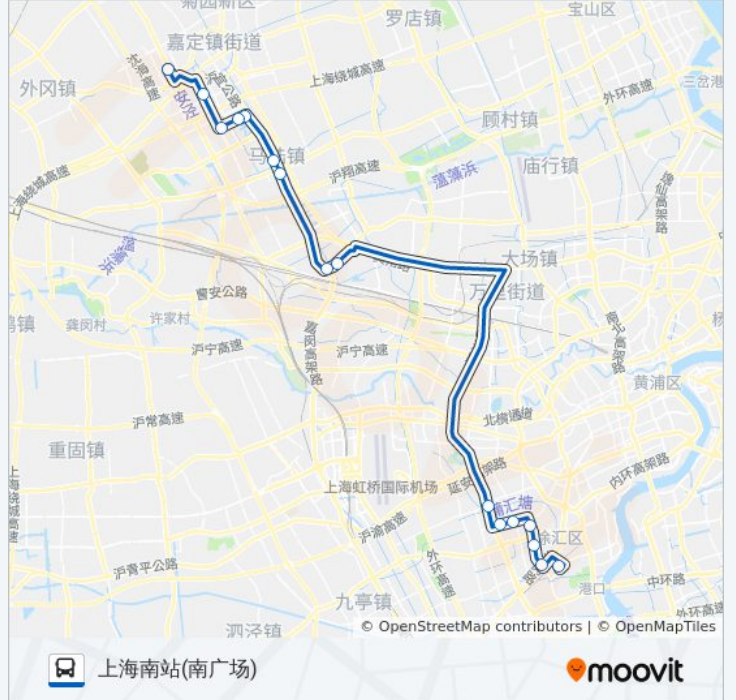

公交上嘉线的时间表

往上海南站(南广场)方向的时间表

星期一	06:00 - 20:40
星期二	06:00 - 20:40
星期三	06:00 - 20:40
星期四	06:00 - 20:40
星期五	06:00 - 20:40
星期六	06:00 - 20:40
星期日	06:00 - 20:40

公交上嘉线的信息

方向: 上海南站(南广场)

站点数量: 16

行车时间: 69 分

途经站点:

方向: 嘉定客运中心

16 站
[查看时间表](#)

- 上海南站(南广场)
- 桂林路桂林西街
- 上海师大
- 桂林路田林路
- 宜山路虹漕路
- 宜山路桂平路
- 虹许路吴中路
- 沪宜公路古猗园
- 南翔镇
- 沪宜公路宝安公路
- 马陆
- 白银路沪宜公路
- 白银路裕民南路
- 永盛路白银路
- 永盛路福海路
- 嘉定客运中心

公交上嘉线的时间表

往嘉定客运中心方向的时间表

星期一	06:00 - 21:24
星期二	06:00 - 21:24
星期三	06:00 - 21:24
星期四	06:00 - 21:24
星期五	06:00 - 21:24
星期六	06:00 - 21:24
星期日	06:00 - 21:24

公交上嘉线的信息

方向: 嘉定客运中心
 站点数量: 16
 行车时间: 69 分
 途经站点:

你可以在moovitapp.com下载公交上嘉线的PDF时间表和线路图。使用 [Moovit应用程序](#) 查询上海的实时公交、列车时刻表以及公共交通出行指南。

[关于Moovit](#) · [MaaS解决方案](#) · [城市列表](#) · [Moovit社区](#)

© 2023 Moovit - 版权所有

查看实时到站时间