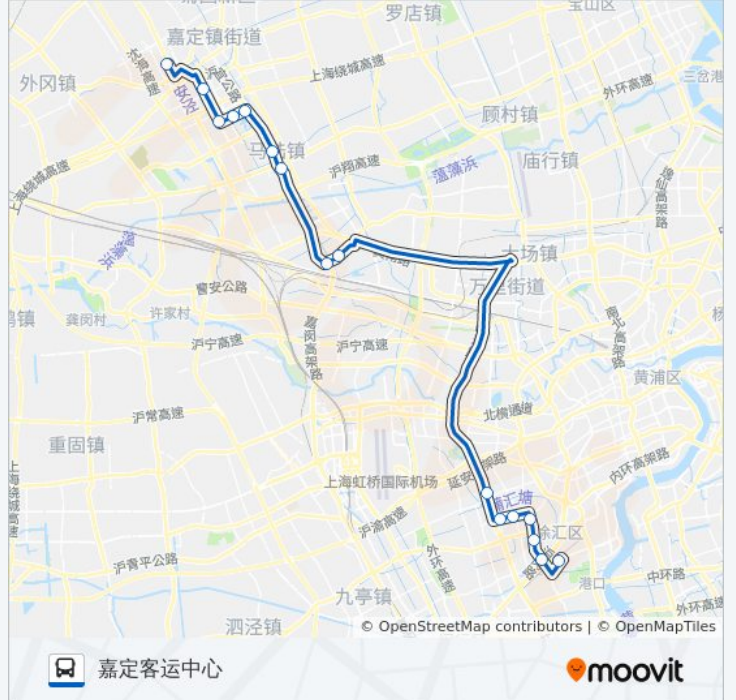

方向: 嘉定客运中心

16 站
[查看时间表](#)

- 上海南站(南广场)
- 桂林路桂林西街
- 上海师大
- 桂林路田林路
- 宜山路虹漕路
- 宜山路桂平路
- 虹许路吴中路
- 沪宜公路古猗园
- 南翔镇
- 沪宜公路宝安公路
- 马陆
- 白银路沪宜公路
- 白银路裕民南路
- 永盛路白银路
- 永盛路福海路
- 嘉定客运中心

公交上嘉线的时间表

往嘉定客运中心方向的时间表

星期一	06:00 - 21:24
星期二	06:00 - 21:24
星期三	06:00 - 21:24
星期四	06:00 - 21:24
星期五	06:00 - 21:24
星期六	06:00 - 21:24
星期日	06:00 - 21:24

公交上嘉线的信息

方向: 嘉定客运中心
 站点数量: 16
 行车时间: 69 分
 途经站点:

你可以在moovitapp.com下载公交上嘉线的PDF时间表和线路图。使用 [Moovit应用程序](#) 查询上海的实时公交、列车时刻表以及公共交通出行指南。

[关于Moovit](#) · [MaaS解决方案](#) · [城市列表](#) · [Moovit社区](#)

© 2023 Moovit - 版权所有

查看实时到站时间