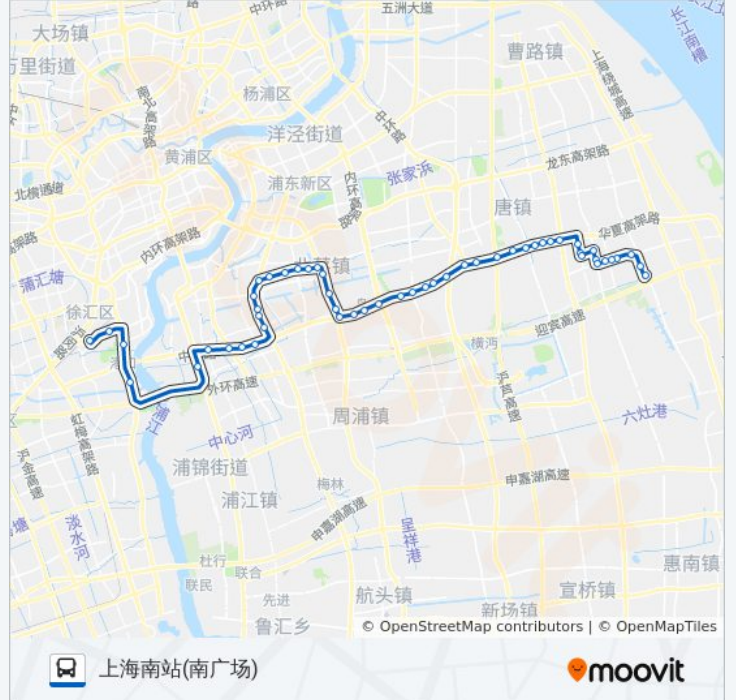

[查看时间表](#)

- 川沙(柴场村)
- 夏洲路联络路
- 华洲路太平村
- 川环南路曙光路
- 川环南路川黄路
- 川环南路保健路
- 川环南路川沙路
- 川沙路南桥路
- 新川路川沙路
- 新川路妙境路
- 妙境路新源路
- 妙境路新德路
- 华夏东路华夏二路
- 华夏东路华夏三路
- 华夏东路(沙田公寓)
- 华夏东路德川路
- 华夏东路唐陆路
- 华夏东路孙新路(新桥)
- 华夏东路孙弘路
- 华夏东路孙环路
- 华夏西路张江路
- 华夏中路(秦镇村委)

公交南川线的时间表

往上海南站(南广场)方向的时间表

星期一	04:40 - 19:40
星期二	04:40 - 19:40
星期三	04:40 - 19:40
星期四	04:40 - 19:40
星期五	04:40 - 19:40
星期六	04:40 - 19:40
星期日	04:40 - 19:40

公交南川线的信息

方向: 上海南站(南广场)

站点数量: 52

行车时间: 137 分

途经站点:

- 华夏中路(秦镇)
- 华夏中路(顾家宅)
- 华夏西路(向阳河桥)
- 华夏西路殷家浜路
- 华夏西路(三八河桥)
- 华夏西路海关学院
- 华夏西路莲溪路
- 华夏西路沪南路
- 沪南路绿科路
- 沪南路陈春路
- 沪南路北中路
- 莲园路沪南路
- 莲园路博华路
- 莲园路锦绣路
- 北艾路下南路
- 北艾路锦尊路
- 北艾路杨高南路
- 杨高南路成山路
- 杨高南路南江苑
- 杨高南路板泉路
- 杨高南路联民路
- 华夏西路东明路
- 华夏西路云台路(东方医院南院)
- 华夏西路上南路
- 华夏西路灵岩南路
- 济阳路凌兆路
- 龙吴路罗秀路
- 龙吴路龙水南路
- 石龙路东泉路
- 上海南站(南广场)

星期一	06:00 - 21:00
星期二	06:00 - 21:00
星期三	06:00 - 21:00
星期四	06:00 - 21:00
星期五	06:00 - 21:00
星期六	06:00 - 21:00
星期日	06:00 - 21:00

公交南川线的信息

方向: 华戴路川环南路

站点数量: 52

行车时间: 135 分

途经站点:

华夏东路孙环路

华夏东路孙弘路