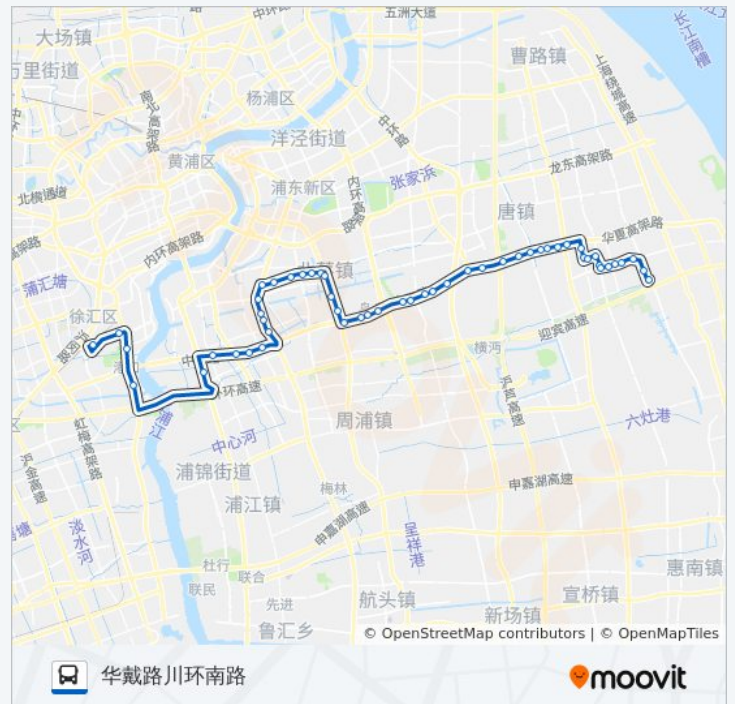

方向: 华戴路川环南路

52 站

公交南川线的时间表

往华戴路川环南路方向的时间表

- 上海南站(南广场)
- 石龙路东泉路
- 龙吴路龙水南路
- 龙吴路罗秀路
- 济阳路凌兆路
- 华夏西路灵岩南路
- 华夏西路上南路
- 华夏西路东明路
- 华夏西路东明路
- 杨高南路联民路
- 杨高南路板泉路
- 南江苑
- 杨高南路成山路
- 北艾路杨高南路
- 北艾路锦尊路
- 北艾路下南路
- 莲园路锦绣路
- 莲园路博华路
- 莲园路沪南路
- 沪南路北中路
- 沪南路陈春路
- 沪南路绿科路
- 华夏西路沪南路
- 华夏西路莲溪路
- 华夏西路海关学院
- 华夏西路(三八河桥)
- 华夏西路殷家浜路
- 华夏西路(向阳河桥)
- 华夏西路(顾家宅)
- 华夏西路(秦镇)
- 华夏西路(秦镇村委)
- 华夏西路张江路

星期一	06:00 - 21:00
星期二	06:00 - 21:00
星期三	06:00 - 21:00
星期四	06:00 - 21:00
星期五	06:00 - 21:00
星期六	06:00 - 21:00
星期日	06:00 - 21:00

公交南川线的信息

方向: 华戴路川环南路

站点数量: 52

行车时间: 135 分

途经站点:

华夏东路孙环路

华夏东路孙弘路

华夏东路孙新路(新桥)

华夏东路唐陆路

华夏东路阳光路(对面街)

华夏东路(沙田公寓)

华夏东路华夏三路

华夏东路华东路

妙境路新德路

妙境路新源路

新川路妙境路

新川路川沙路

川沙路南桥路

川环南路川沙路

川环南路保健路

川环南路川黄路

川环南路曙光路

华洲路太平村