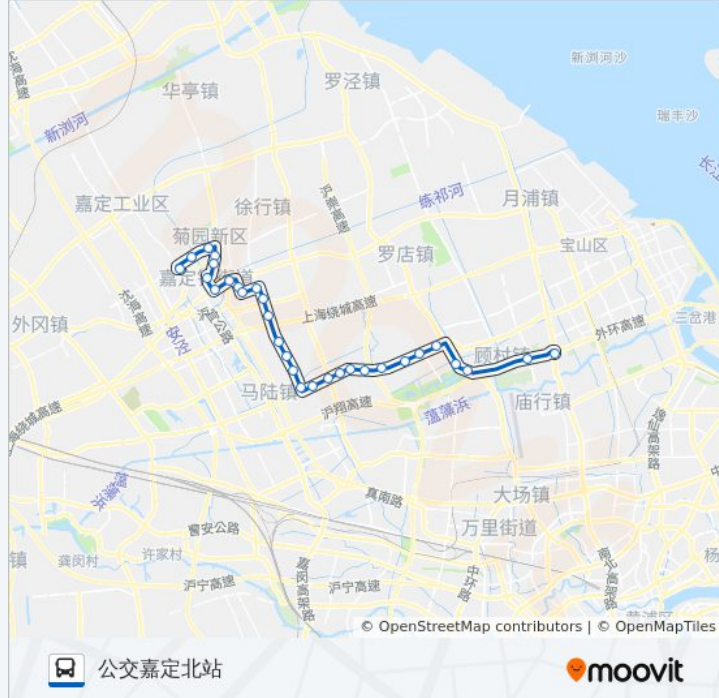

方向: 公交嘉定北站

站点数量: 30

行车时间: 92 分

途经站点:

嘉定东门

塔城路博乐路

嘉定中医医院

菊园新村

嘉行公路平城路

胜竹路棋盘路

胜竹路嘉唐公路

嘉定北站

方向: 泰和路蕴川路

30 站

[查看时间表](#)

嘉定北站