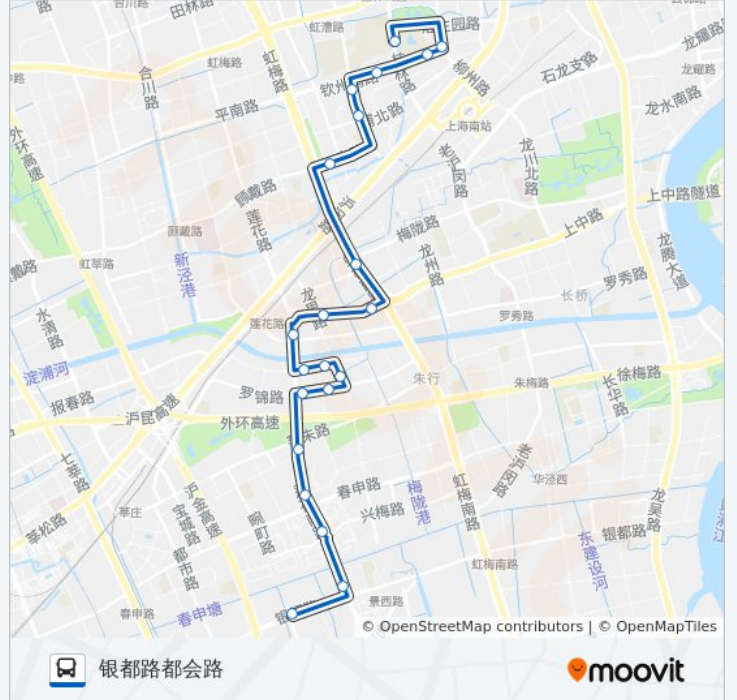

公交703B的信息

方向: 上海师大

站点数量: 19

行车时间: 45 分

途经站点:

方向: 银都路都会路

21 站

[查看时间表](#)

- 上海师大
- 柳州路钦州南路
- 教育考试院
- 钦州南路桂林路
- 虹漕南路钦州南路
- 虹漕南路浦北路
- 江安路桂江路
- 虹梅南路梅陇路
- 上中西路虹梅南路
- 上中西路镇西路
- 莲花南路上中西路
- 罗阳路莲花南路
- 罗阳一村
- 龙里路罗锦路
- 罗阳二村
- 罗锦路莲花南路
- 莲花南路高兴路
- 莲花南路春申路

公交703B的时间表

往银都路都会路方向的时间表

星期一	06:00 - 18:30
星期二	06:00 - 18:30
星期三	06:00 - 18:30
星期四	06:00 - 18:30
星期五	06:00 - 18:30
星期六	06:00 - 18:30
星期日	06:00 - 18:30

公交703B的信息

方向: 银都路都会路

站点数量: 21

行车时间: 48 分

途经站点:

莲花南路兴梅路

莲花南路银都路

银都路都会路

你可以在moovitapp.com下载公交703B的PDF时间表和线路图。使用[Moovit应用程序](#)查询上海的实时公交、列车时刻表以及公共交通出行指南。

[关于Moovit](#) · [MaaS解决方案](#) · [城市列表](#) · [Moovit社区](#)

© 2023 Moovit - 版权所有

查看实时到站时间