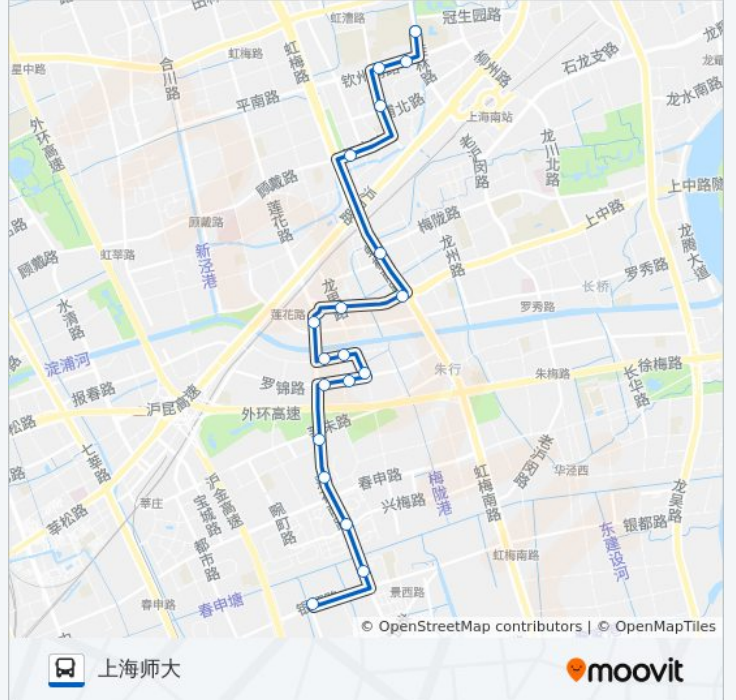

703B

上海师大

以网页模式查看

公交703B(上海师大)共有2条行车路线。工作日的服务时间为：

(1) 上海师大: 06:00 - 18:30(2) 银都路都会路: 06:00 - 18:30

使用Moovit找到公交703B离你最近的站点，以及公交703B下车车的到站时间。

方向: 上海师大

19站

[查看时间表](#)

银都路都会路
莲花南路银都路
莲花南路兴梅路
莲花南路春申路
莲花南路高兴路(高兴花园)
罗锦路莲花南路
罗阳二村
龙里路罗锦路
罗阳一村
罗阳路莲花南路
莲花南路上中西路
上中西路镇西路
上中西路虹梅南路
虹梅南路梅陇路
江安路桂江路
虹漕南路浦北路
钦州南路虹漕南路
钦州南路桂林路
上海师大

公交703B的时间表

往上海师大方向的时间表

星期一	06:00 - 18:30
星期二	06:00 - 18:30
星期三	06:00 - 18:30
星期四	06:00 - 18:30
星期五	06:00 - 18:30
星期六	06:00 - 18:30
星期日	06:00 - 18:30

公交703B的信息

方向: 上海师大

站点数量: 19

行车时间: 45 分

途经站点:

方向: 银都路都会路

21 站

[查看时间表](#)

公交703B的信息

方向: 银都路都会路

站点数量: 21

行车时间: 48 分

途经站点:

莲花南路兴梅路

莲花南路银都路

银都路都会路