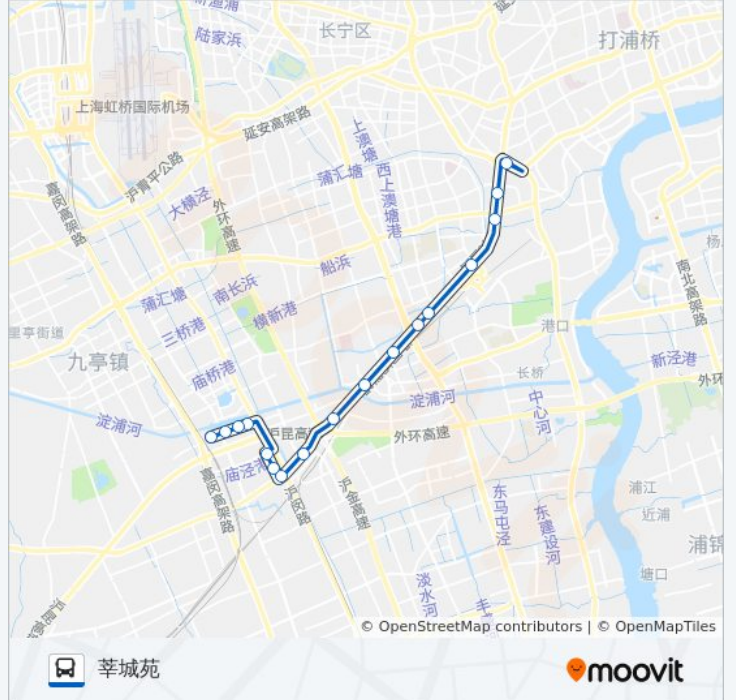

公交704B的信息

方向: 上海体育馆

站点数量: 18

行车时间: 41 分

途经站点:

方向: 莘城苑

17 站

[查看时间表](#)

- 上海体育馆
- 漕溪路田林东路
- 漕河泾
- 沪闵路柳州路(上海南站)
- 沪闵路虹漕南路
- 沪闵路虹梅南路
- 沪闵路镇西路
- 莲花路地铁站
- 沪闵路报春路
- 莘庄地铁北广场
- 莘庄
- 莘东路莘谭路
- 莘东路莘北路
- 疏影路七莘路
- 疏影路东闸路
- 疏影路西环路
- 莘城苑

公交704B的时间表

往莘城苑方向的时间表

| | |
|-----|---------------|
| 星期一 | 06:10 - 23:50 |
| 星期二 | 06:10 - 23:50 |
| 星期三 | 06:10 - 23:50 |
| 星期四 | 06:10 - 23:50 |
| 星期五 | 06:10 - 23:50 |
| 星期六 | 06:10 - 23:50 |
| 星期日 | 06:10 - 23:50 |

公交704B的信息

方向: 莘城苑

站点数量: 17

行车时间: 40 分

途经站点:

你可以在moovitapp.com下载公交704B的PDF时间表和线路图。使用[Moovit应用程序](#)查询上海的实时公交、列车时刻表以及公共交通出行指南。

[关于Moovit](#) · [MaaS解决方案](#) · [城市列表](#) · [Moovit社区](#)

© 2023 Moovit - 版权所有

查看实时到站时间