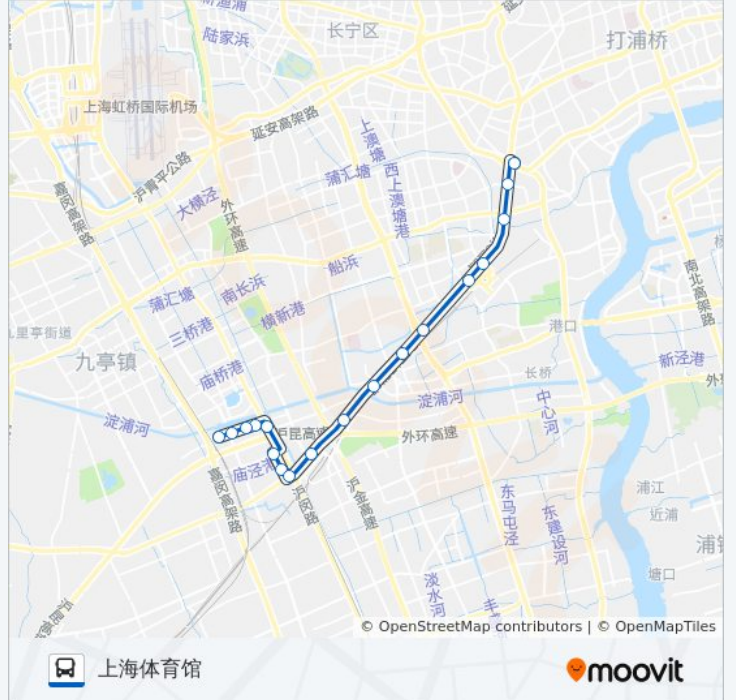

莘庄

莘庄地铁北广场

沪闵路报春路

莲花路地铁站

沪闵路镇西路

沪闵路虹梅南路

沪闵路桂林路

沪闵路柳州路(上海南站)

漕河泾

漕溪路田林东路

上海体育馆

公交704B的时间表

往上海体育馆方向的时间表

| | |
|-----|---------------|
| 星期一 | 05:30 - 22:30 |
| 星期二 | 05:30 - 22:30 |
| 星期三 | 05:30 - 22:30 |
| 星期四 | 05:30 - 22:30 |
| 星期五 | 05:30 - 22:30 |
| 星期六 | 05:30 - 22:30 |
| 星期日 | 05:30 - 22:30 |

公交704B的信息

方向: 上海体育馆

站点数量: 18

行车时间: 41 分

途经站点:

方向: 莘城苑

17 站

[查看时间表](#)