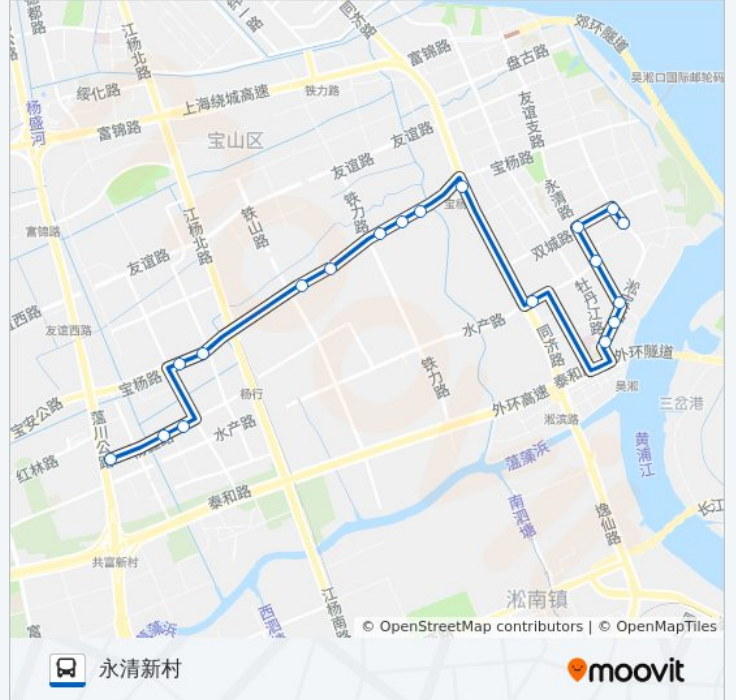

永清路双城路

淞宝路双城路

公交宝山5路的时间表

往永清新村方向的时间表

| | |
|-----|---------------|
| 星期一 | 05:05 - 21:45 |
| 星期二 | 05:05 - 21:45 |
| 星期三 | 05:05 - 21:45 |
| 星期四 | 05:05 - 21:45 |
| 星期五 | 05:05 - 21:45 |
| 星期六 | 05:05 - 21:45 |
| 星期日 | 05:05 - 21:45 |

公交宝山5路的信息

方向: 永清新村

站点数量: 19

行车时间: 39 分

途经站点:

你可以在moovitapp.com下载公交宝山5路的PDF时间表和线路图。使用[Moovit应用程序](#)查询上海的实时公交、列车时刻表以及公共交通出行指南。

[关于Moovit](#) · [MaaS解决方案](#) · [城市列表](#) · [Moovit社区](#)

© 2023 Moovit - 版权所有