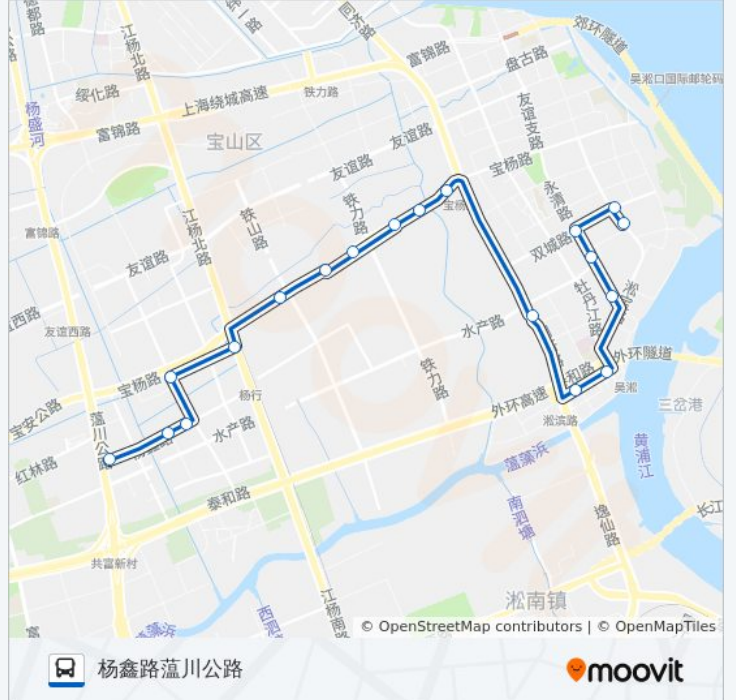

宝山5路

杨鑫路蕴川公路

[以网页模式查看](#)

公交宝山5(杨鑫路蕴川公路)共有2条行车路线。工作日的服务时间为：

(1) 杨鑫路蕴川公路: 04:30 - 21:10(2) 永清新村: 05:05 - 21:45

使用Moovit找到公交宝山5路离你最近的站点，以及公交宝山5路下车车的到站时间。

方向: 杨鑫路蕴川公路

19 站

[查看时间表](#)

永清新村
双城路淞宝路
永清路双城路
永清路水产路
永清路淞宝路
淞滨路牡丹江路
淞滨路同济路
同济路水产路
宝杨路同济路
宝交公司
宝山巴士
杨家油车
王家浜
司安桥
杨行加工厂
杨泰路宝杨路
杨鑫路杨泰路
杨鑫路竹韵路
杨鑫路蕴川公路

公交宝山5路的时间表

往杨鑫路蕴川公路方向的时间表

| | |
|-----|---------------|
| 星期一 | 04:30 - 21:10 |
| 星期二 | 04:30 - 21:10 |
| 星期三 | 04:30 - 21:10 |
| 星期四 | 04:30 - 21:10 |
| 星期五 | 04:30 - 21:10 |
| 星期六 | 04:30 - 21:10 |
| 星期日 | 04:30 - 21:10 |

公交宝山5路的信息

方向: 杨鑫路蕴川公路

站点数量: 19

行车时间: 44 分

途经站点:

方向: 永清新村

19 站

[查看时间表](#)

公交宝山5路的信息

方向: 永清新村

站点数量: 19

行车时间: 39 分

途经站点:

你可以在moovitapp.com下载公交宝山5路的PDF时间表和线路图。使用[Moovit应用程序](#)查询上海的实时公交、列车时刻表以及公共交通出行指南。

[关于Moovit](#) · [MaaS解决方案](#) · [城市列表](#) · [Moovit社区](#)

© 2023 Moovit - 版权所有