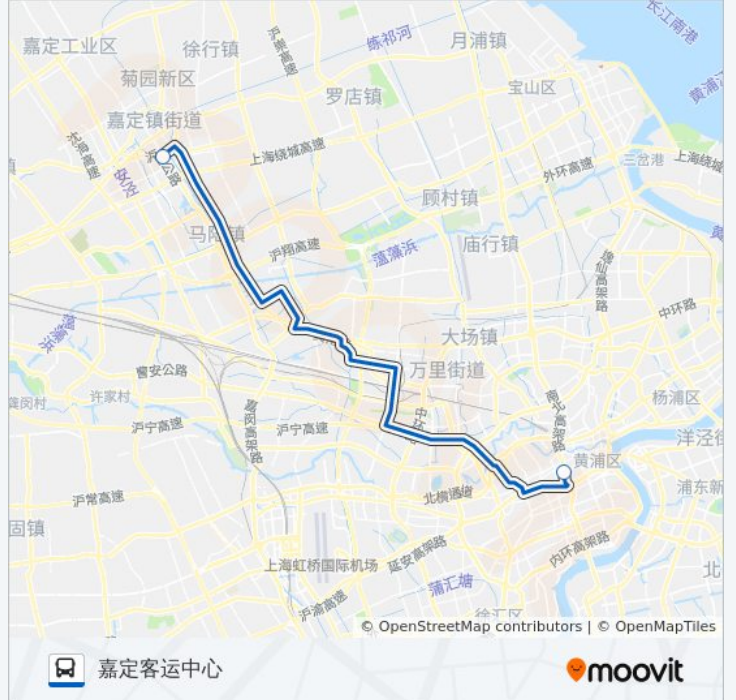

沪嘉专线

嘉定客运中心

[以网页模式查看](#)

公交沪嘉专((嘉定客运中心))共有2条行车路线。工作日的服务时间为：

(1) 嘉定客运中心: 06:00 - 22:00(2) 成都北路南京西路: 05:30 - 21:00

使用Moovit找到公交沪嘉专线离你最近的站点，以及公交沪嘉专线下班车的到站时间。

方向: 嘉定客运中心

2 站

[查看时间表](#)

成都北路

嘉定客运中心

公交沪嘉专线的时间表

往嘉定客运中心方向的时间表

星期一	06:00 - 22:00
星期二	06:00 - 22:00
星期三	06:00 - 22:00
星期四	06:00 - 22:00
星期五	06:00 - 22:00
星期六	06:00 - 22:00
星期日	06:00 - 22:00

公交沪嘉专线的信息

方向: 嘉定客运中心

站点数量: 2

行车时间: 32 分

途经站点:

方向: 成都北路南京西路

2 站

[查看时间表](#)

嘉定客运中心

成都北路南京西路

公交沪嘉专线的时间表

往成都北路南京西路方向的时间表

星期一	05:30 - 21:00
星期二	05:30 - 21:00
星期三	05:30 - 21:00
星期四	05:30 - 21:00
星期五	05:30 - 21:00
星期六	05:30 - 21:00
星期日	05:30 - 21:00

公交沪嘉专线的信息

方向: 成都北路南京西路

站点数量: 2

行车时间: 32 分

途经站点: