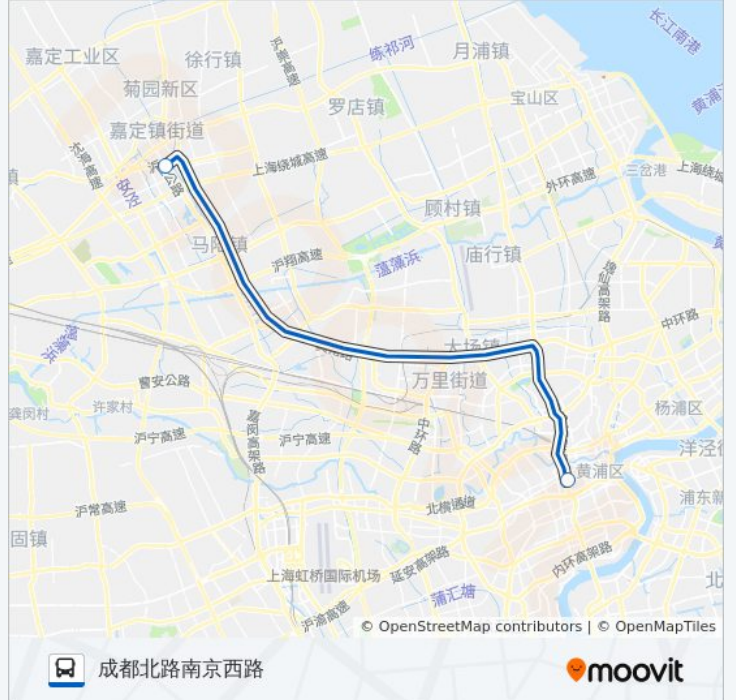

沪嘉专线

嘉定客运中心

[以网页模式查看](#)

公交沪嘉专((嘉定客运中心))共有2条行车路线。工作日的服务时间为：

(1) 嘉定客运中心: 06:00 - 22:00(2) 成都北路南京西路: 05:30 - 21:00

使用Moovit找到公交沪嘉专线离你最近的站点，以及公交沪嘉专线下班车的到站时间。

方向: 嘉定客运中心

2 站

站点数量: 2

行车时间: 32 分

途经站点:

方向: 成都北路南京西路

2 站

[查看时间表](#)

嘉定客运中心

成都北路南京西路

公交沪嘉专线的时间表

往成都北路南京西路方向的时间表

星期一	05:30 - 21:00
星期二	05:30 - 21:00
星期三	05:30 - 21:00
星期四	05:30 - 21:00
星期五	05:30 - 21:00
星期六	05:30 - 21:00
星期日	05:30 - 21:00

公交沪嘉专线的信息

方向: 成都北路南京西路

站点数量: 2

行车时间: 32 分

途经站点: