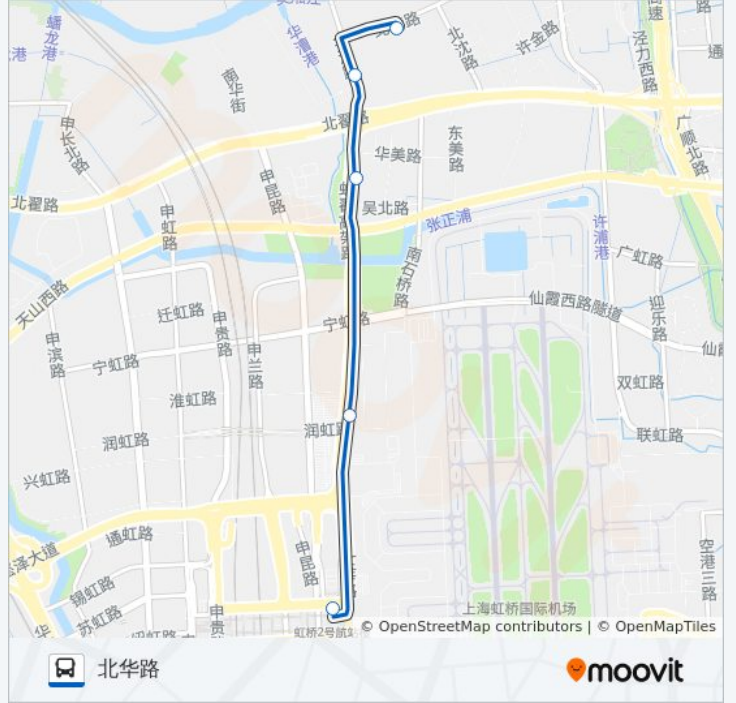

941定班

北华路

[以网页模式查看](#)

公交941定班((北华路))共有2条行车路线。工作日的服务时间为：

(1) 北华路: 07:00 - 20:00(2) 虹桥东交通中心: 06:30 - 19:30

使用Moovit找到公交941定班离你最近的站点，以及公交941定班下班车的到站时间。

方向: 北华路

5站

[查看时间表](#)

虹桥东交通中心

七莘路润虹路

七莘路天山西路

华漕新村

北华路(华漕)

公交941定班的时间表

往北华路方向的时间表

星期一	07:00 - 20:00
星期二	07:00 - 20:00
星期三	07:00 - 20:00
星期四	07:00 - 20:00
星期五	07:00 - 20:00
星期六	07:00 - 20:00
星期日	07:00 - 20:00

公交941定班的信息**方向:** 北华路**站点数量:** 5**行车时间:** 13 分**途经站点:**

方向: 虹桥东交通中心

7 站

[查看时间表](#)

公交941定班的信息

方向: 虹桥东交通中心

站点数量: 7

行车时间: 17 分

途经站点: