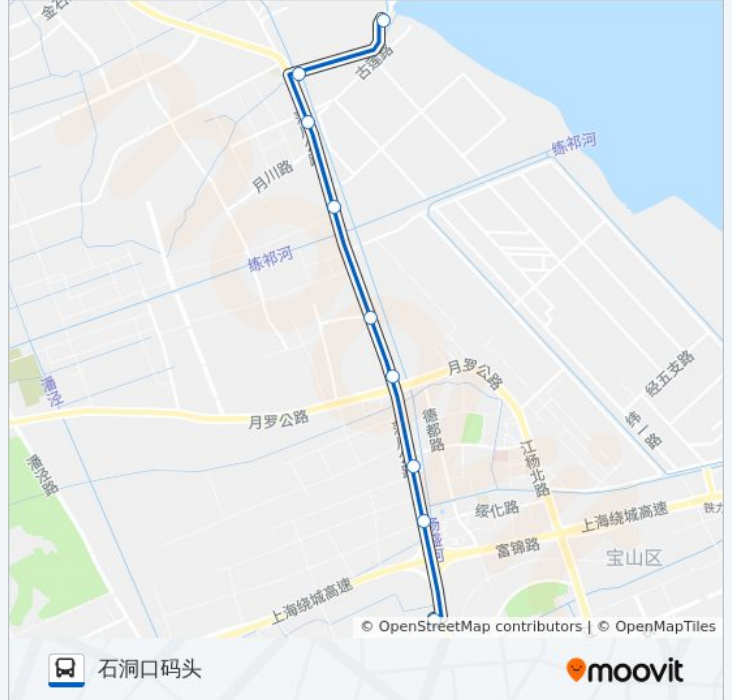

行车时间: 26 分

途经站点:

方向: 石洞口码头

9 站

[查看时间表](#)

杨北路蕴川公路

蕴川公路共祥路

陆家宅

马泾桥

陆家桥

友谊

盛桥

盛石路

石洞口码头

公交宝山14路的时间表

往石洞口码头方向的时间表

星期一	05:40 - 19:52
星期二	05:40 - 19:52
星期三	05:40 - 19:52
星期四	05:40 - 19:52
星期五	05:40 - 19:52
星期六	05:40 - 19:52
星期日	05:40 - 19:52

公交宝山14路的信息

方向: 石洞口码头

站点数量: 9

行车时间: 27 分

途经站点:

你可以在moovitapp.com下载公交宝山14路的PDF时间表和线路图。使用[Moovit应用程序](#)查询上海的实时公交、列车时刻表以及公共交通出行指南。