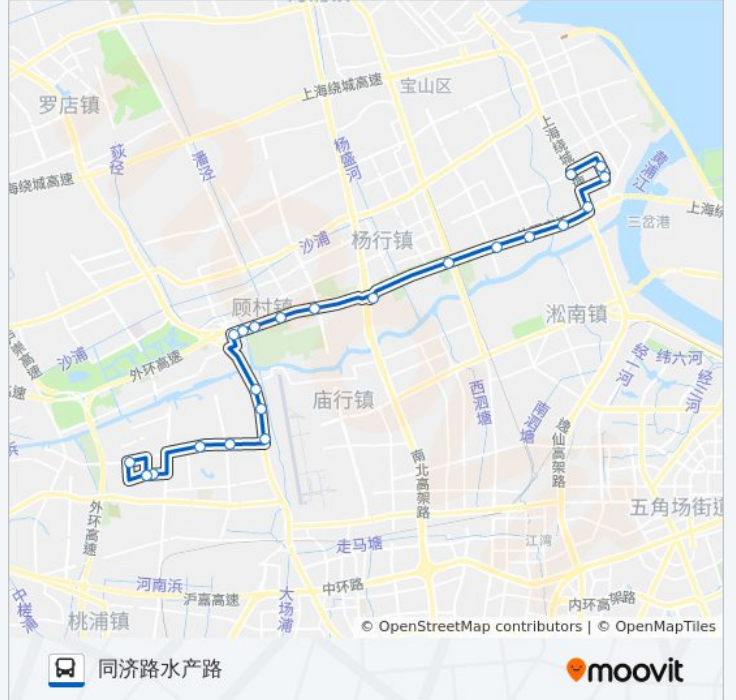

[查看时间表](#)

祁连镇
蕲塘
聚丰园路瑞丰路
锦秋路瑞康路
锦秋路南陈路
沪太路锦秋路
东方国贸
塘桥(沪太路)
顾太路泰和路
顾村
泰和新城
盛宅村
胡庄村
泰和路蕴川路
泰和路江杨北路
三汀沟
泰和路铁力路
泰和路淞滨支路
同济路泰和路
海滨八村
牡丹江路水产路
同济路水产路

公交宝山25路的时间表

往同济路水产路方向的时间表

星期一	06:00 - 19:00
星期二	06:00 - 19:00
星期三	06:00 - 19:00
星期四	06:00 - 19:00
星期五	06:00 - 19:00
星期六	06:00 - 19:00
星期日	06:00 - 19:00

公交宝山25路的信息

方向: 同济路水产路

站点数量: 22

行车时间: 66 分

途经站点:

方向: 祁连镇

22 站

[查看时间表](#)

- 同济路水产路
- 牡丹江路水产路
- 海滨八村
- 同济路泰和路
- 泰和路淞滨支路
- 泰和路铁力路
- 三汀沟
- 泰和路江杨北路
- 泰和西路蕴川路
- 胡庄村
- 盛宅村
- 泰和新城
- 顾村
- 塘桥(沪太路)
- 东方国贸
- 沪太路锦秋路
- 锦秋路沪太路
- 锦秋路南陈路

公交宝山25路的时间表
往祁连镇方向的时间表

星期一	05:40 - 18:40
星期二	05:40 - 18:40
星期三	05:40 - 18:40
星期四	05:40 - 18:40
星期五	05:40 - 18:40
星期六	05:40 - 18:40
星期日	05:40 - 18:40

公交宝山25路的信息

方向: 祁连镇

站点数量: 22

行车时间: 63 分

途经站点:

锦秋路瑞康路

聚丰园路瑞丰路

葑塘