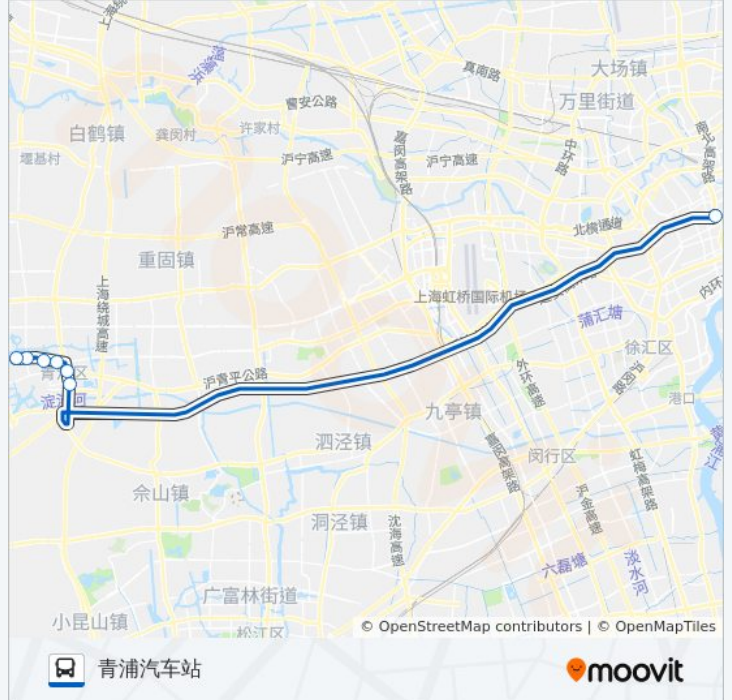

老成都北路大沽路

公交沪青高速专线的时间表

往老成都北路大沽路方向的时间表

星期一	05:40 - 20:40
星期二	05:40 - 20:40
星期三	05:40 - 20:40
星期四	05:40 - 20:40
星期五	05:40 - 20:40
星期六	05:40 - 20:40
星期日	05:40 - 20:40

公交沪青高速专线的信息

方向: 老成都北路大沽路

站点数量: 8

行车时间: 61 分

途经站点:

方向: 青浦汽车站

7 站

[查看时间表](#)

老成都北路大沽路

桂花园(下客站)

外青松公路华科路(下客站)

盈港路青安路

盈港路城中北路(世纪联华)

盈港路胜利路

青浦汽车站

公交沪青高速专线的时间表

往青浦汽车站方向的时间表

星期一	06:30 - 21:55
星期二	06:30 - 21:55
星期三	06:30 - 21:55
星期四	06:30 - 21:55
星期五	06:30 - 21:55
星期六	06:30 - 21:55
星期日	06:30 - 21:55

公交沪青高速专线的信息

方向: 青浦汽车站

站点数量: 7

行车时间: 58 分

途经站点:

你可以在moovitapp.com下载公交沪青高速专线的PDF时间表和线路图。使用[Moovit应用程序](#)查询上海的实时公交、列车时刻表以及公共交通出行指南。

[关于Moovit](#) · [MaaS解决方案](#) · [城市列表](#) · [Moovit社区](#)

© 2023 Moovit - 版权所有

查看实时到站时间