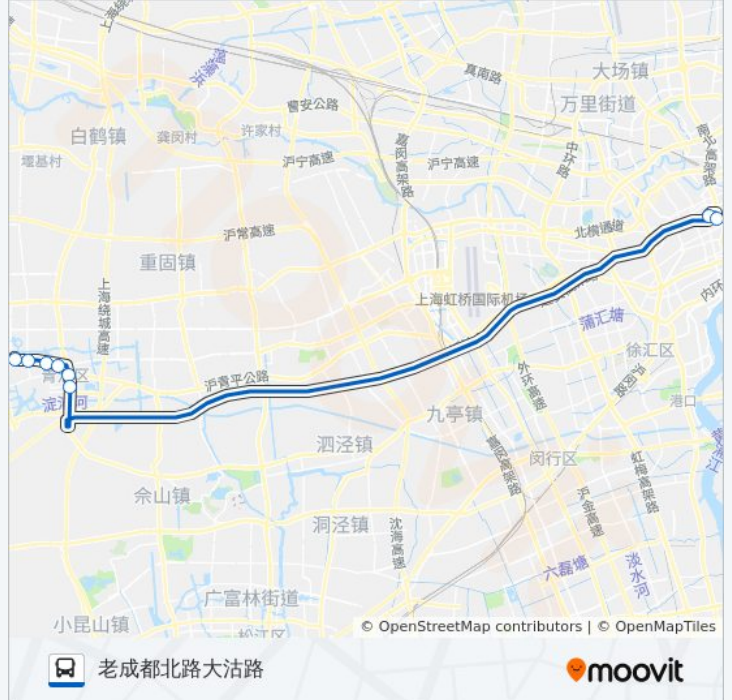

[查看时间表](#)

漕盈路站

盈港路胜利路

盈港路城中北路(世纪联华)

盈港路青安路

外青松公路华科路

桂花园

石门一路延安中路

老成都北路大沽路

公交沪青高速专线的时间表

往老成都北路大沽路方向的时间表

星期一	05:40 - 20:40
星期二	05:40 - 20:40
星期三	05:40 - 20:40
星期四	05:40 - 20:40
星期五	05:40 - 20:40
星期六	05:40 - 20:40
星期日	05:40 - 20:40

公交沪青高速专线的信息

方向: 老成都北路大沽路

站点数量: 8

行车时间: 61 分

途经站点:

方向: 青浦汽车站

7 站

[查看时间表](#)

老成都北路大沽路

桂花园(下客站)

外青松公路华科路(下客站)

盈港路青安路