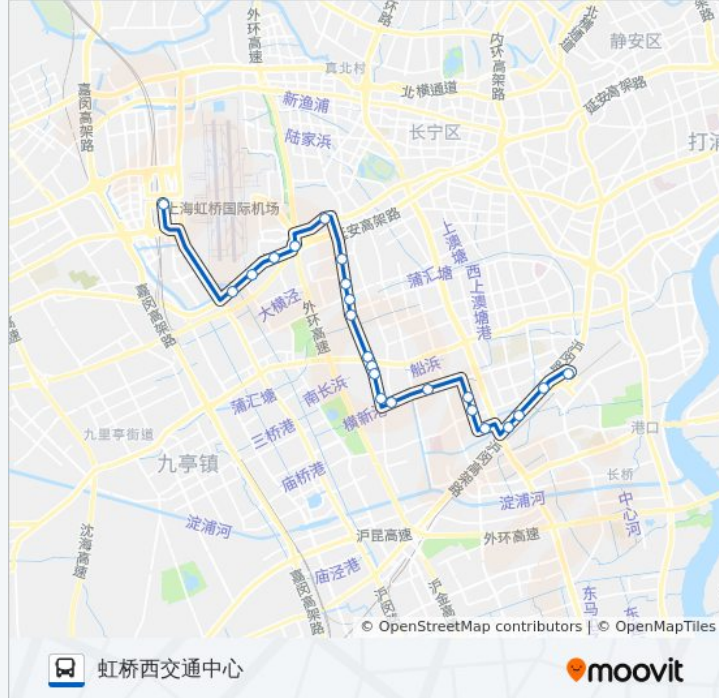

## 公交虹桥枢纽1路的时间表

往虹桥西交通中心方向的时间表

星期一	05:30 - 23:55
星期二	05:30 - 23:55
星期三	05:30 - 23:55
星期四	05:30 - 23:55
星期五	05:30 - 23:55
星期六	05:30 - 23:55
星期日	05:30 - 23:55

## 公交虹桥枢纽1路的信息

方向: 虹桥西交通中心

站点数量: 23

行车时间: 57 分

途经站点:

沪青平公路外环高速公路

沪青平公路航东路

沪青平公路航新路

吴家巷

虹桥火车站(下客站)

你可以在moovitapp.com下载公交虹桥枢纽1路的PDF时间表和线路图。使用 [Moovit应用程序](#) 查询上海的实时公交、列车时刻表以及公共交通出行指南。

[关于Moovit](#) · [MaaS解决方案](#) · [城市列表](#) · [Moovit社区](#)

© 2023 Moovit - 版权所有