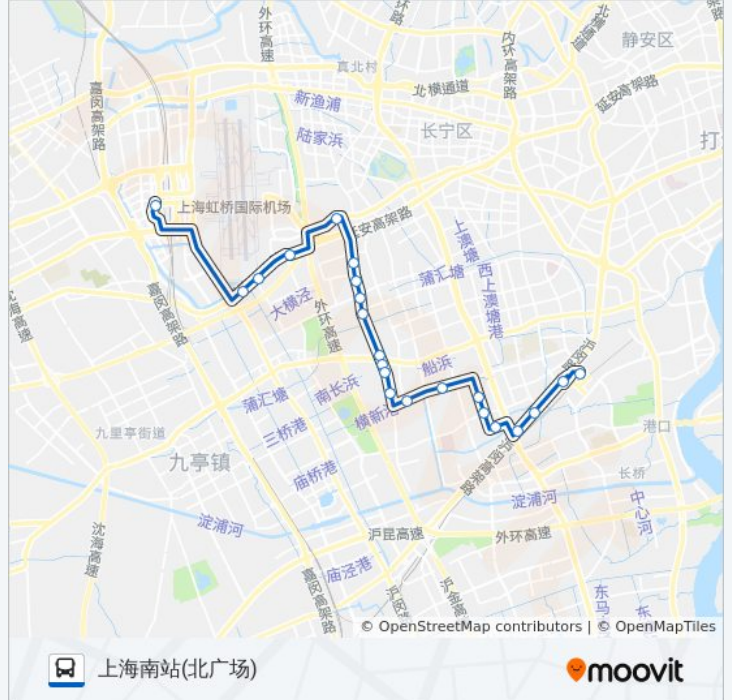

[查看时间表](#)

虹桥西交通中心  
吴家巷  
沪青平公路航新路  
沪青平公路航东路  
虹桥路虹井路  
虹井路红松路  
虹井路青杉路  
虹莘路吴中路  
虹莘路虹泉路  
漕宝路停车场  
虹莘路漕宝路  
虹莘路星风路  
虹莘路九星路  
平南路龙茗路  
平南路万源路  
古美路古龙路  
古美路顾戴路(康健丽都)  
平阳路古美路  
沪闵路虹梅南路  
沪闵路虹漕南路  
沪闵路桂林路  
上海南站(北广场)

**公交虹桥枢纽1路的时间表**

往上海南站(北广场)方向的时间表

星期一	05:30 - 22:47
星期二	05:30 - 22:47
星期三	05:30 - 22:47
星期四	05:30 - 22:47
星期五	05:30 - 22:47
星期六	05:30 - 22:47
星期日	05:30 - 22:47

**公交虹桥枢纽1路的信息**

方向: 上海南站(北广场)

站点数量: 22

行车时间: 56 分

途经站点:

## 公交虹桥枢纽1路的信息

方向: 虹桥西交通中心

站点数量: 23

行车时间: 57 分

途经站点:

沪青平公路外环高速公路

沪青平公路航东路

沪青平公路航新路