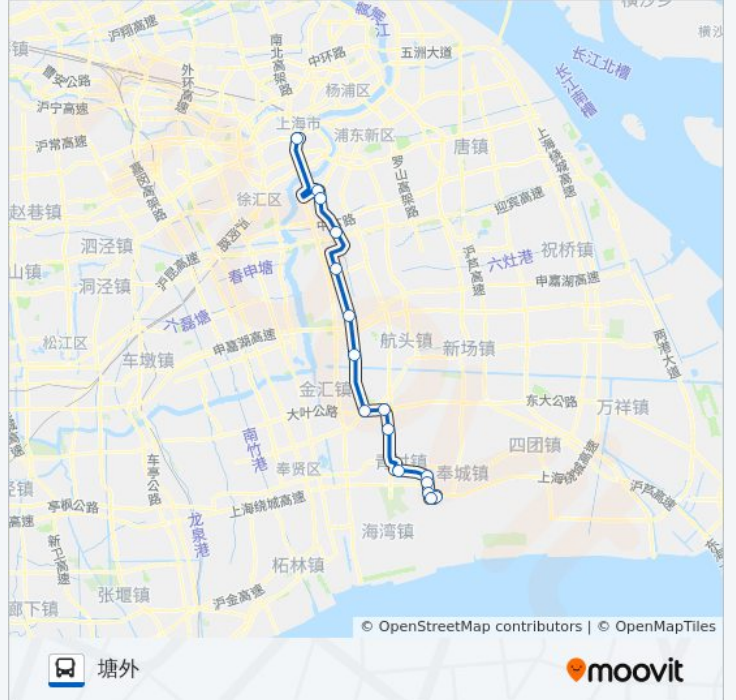

[查看时间表](#)

淡水路金陵西路

上南路浦东南路

上南路德州路

上南路永泰路

知新

谈家港

三鲁公路鲁南路

沿浦公路大叶公路

泰日

北丁村

青村车站(南奉公路城乡路)

南奉公路航塘公路

宏图路

卫季村

塘外卫生院

方向: 淡水路金陵中路

16 站

[查看时间表](#)

- 塘外镇
- 塘外卫生院
- 卫季村
- 宏图路
- 南奉公路航塘公路
- 青村镇
- 北丁村
- 泰日
- 沿浦公路大叶公路
- 三鲁公路鲁南路
- 谈家港
- 知新
- 上南路永泰路
- 上南路德州路
- 上南路浦东南路
- 淡水路金陵西路

公交沪塘专线(大站车)的时间表

往淡水路金陵中路方向的时间表

星期一	05:50 - 18:00
星期二	05:50 - 18:00
星期三	05:50 - 18:00
星期四	05:50 - 18:00
星期五	05:50 - 18:00
星期六	05:50 - 18:00
星期日	05:50 - 18:00

公交沪塘专线(大站车)的信息

方向: 淡水路金陵中路

站点数量: 16

行车时间: 68 分

途经站点:

你可以在moovitapp.com下载公交沪塘专线(大站车)的PDF时间表和线路图。使用[Moovit应用程序](#)查询上海的实时公交、列车时刻表以及公共交通出行指南。

[关于Moovit](#) · [MaaS解决方案](#) · [城市列表](#) · [Moovit社区](#)

© 2023 Moovit - 版权所有