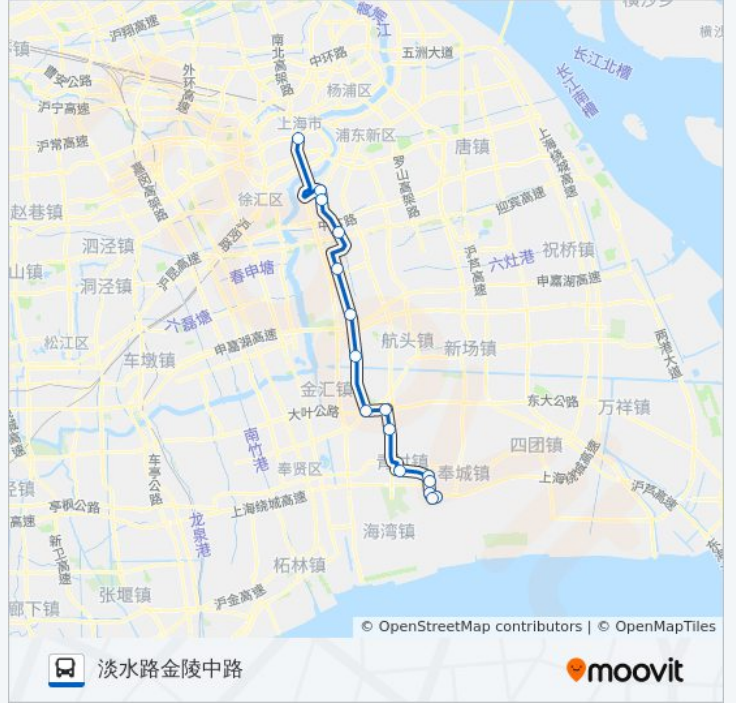

沿浦公路大叶公路

泰日

北丁村

青村车站(南奉公路城乡路)

南奉公路航塘公路

宏图路

卫季村

塘外卫生院

方向: 淡水路金陵中路

16 站

[查看时间表](#)

- 塘外镇
- 塘外卫生院
- 卫季村
- 宏图路
- 南奉公路航塘公路
- 青村镇
- 北丁村
- 泰日
- 沿浦公路大叶公路
- 三鲁公路鲁南路
- 谈家港
- 知新
- 上南路永泰路
- 上南路德州路
- 上南路浦东南路
- 淡水路金陵西路

公交沪塘专线(大站车)的时间表

往淡水路金陵中路方向的时间表

星期一	05:50 - 18:00
星期二	05:50 - 18:00
星期三	05:50 - 18:00
星期四	05:50 - 18:00
星期五	05:50 - 18:00
星期六	05:50 - 18:00
星期日	05:50 - 18:00

公交沪塘专线(大站车)的信息

方向: 淡水路金陵中路

站点数量: 16

行车时间: 68 分

途经站点:

你可以在moovitapp.com下载公交沪塘专线(大站车)的PDF时间表和线路图。使用[Moovit应用程序](#)查询上海的实时公交、列车时刻表以及公共交通出行指南。

[关于Moovit](#) · [MaaS解决方案](#) · [城市列表](#) · [Moovit社区](#)

© 2023 Moovit - 版权所有