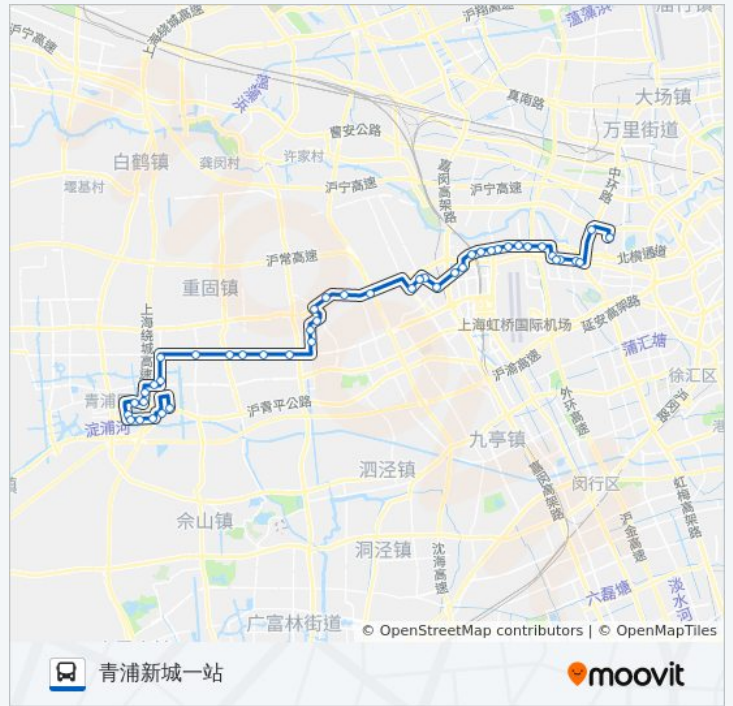

方向: 青浦新城一站

站点数量: 45

行车时间: 101 分

途经站点:

何家浪

华漕

华漕

北翟路南华街

北青公路苗圃

北青公路新风南路(招呼站)

徐乐北路北青公路

凤徐路凤霞路

凤雅路凤阁路

凤雅路凤马塘路

崧泽大道嘉松中路

崧泽大道杨家庄

崧泽大道联星村

崧泽大道赵重公路

崧泽大道崧华路(招呼站)

汇金路崧泽大道

汇金路盈港东路

盈港东路崧文路

华乐路华科路

华乐路公园东路(青浦高级中学)

公园东路华浦路

华青南路青龙路(图书馆)

青湖路华浦南路

青湖路华乐路(豫英学校)

青湖东路崧文南路

汇金路青湖东路

青浦新城一站

你可以在moovitapp.com下载公交青沪线的PDF时间表和线路图。使用 [Moovit应用程序](#) 查询上海的实时公交、列车时刻表以及公共交通出行指南。