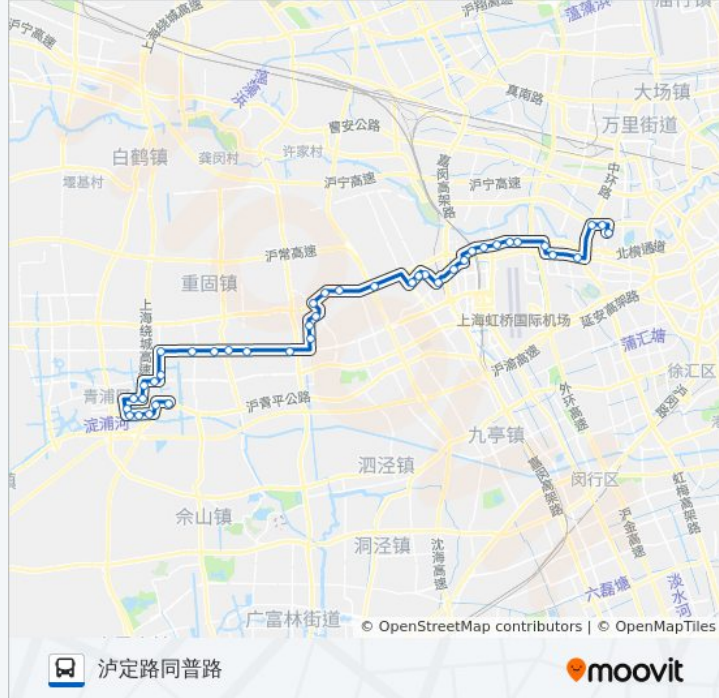

纪翟路保乐路

北翟路纪翟路(诸翟)

天山西路申滨路

申长路天山西路

北翟路陈思桥

北翟路南华街

华漕

何家浪

六号桥

协和路金钟路

天山西路福泉路

天山西路北渔路

真北路金沙江路

煤气站

沪定路同普路

方向: 青浦新城一站

45 站

[查看时间表](#)

沪定路同普路

真北路金沙江路

招呼站

天山西路剑河路

天山西路平塘路

天山西路福泉路

方向: 青浦新城一站

站点数量: 45

行车时间: 101 分

途经站点:

何家浪

华漕

华漕

北翟路南华街