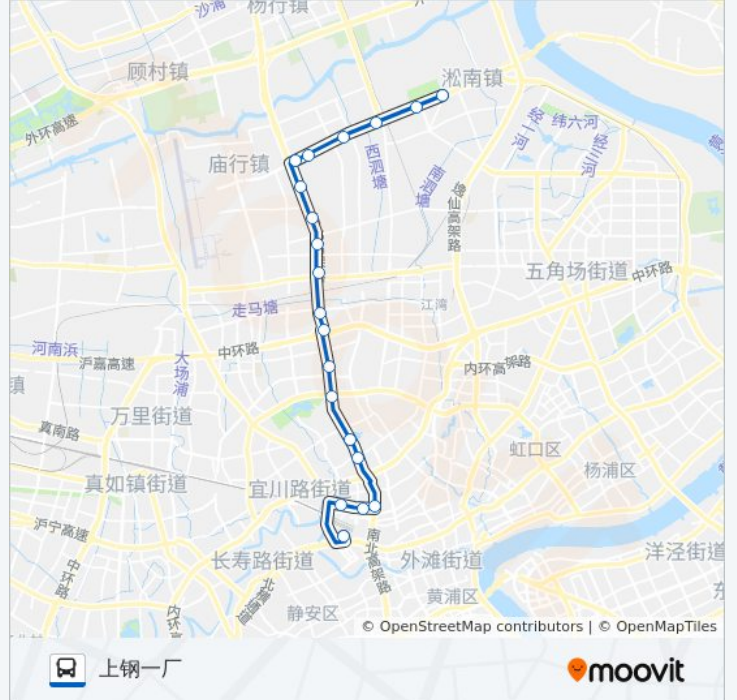

长江西路三转炉

上钢一厂

你可以在moovitapp.com下载公交95路的PDF时间表和线路图。使用[Moovit应用程序](#)查询上海的实时公交、列车时刻表以及公共交通出行指南。

[关于Moovit](#) · [MaaS解决方案](#) · [城市列表](#) · [Moovit社区](#)

© 2023 Moovit - 版权所有

查看实时到站时间