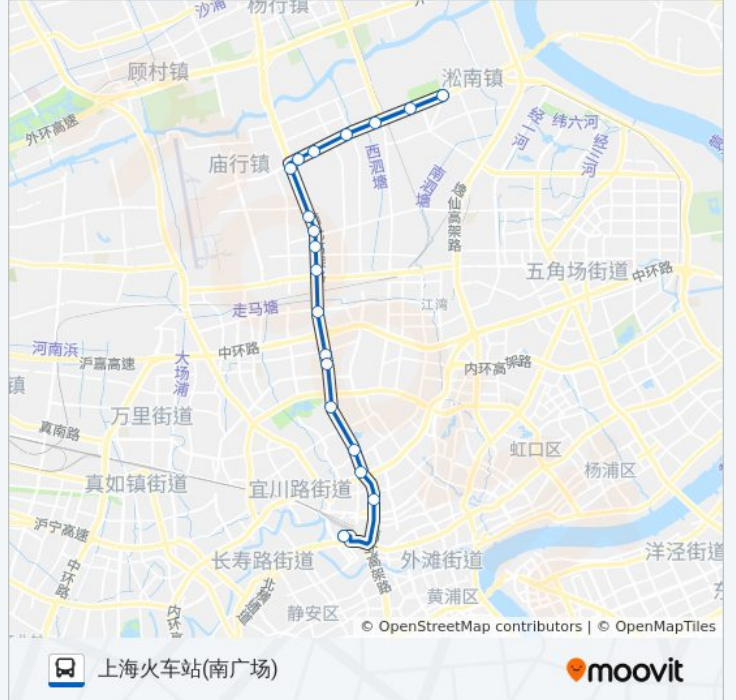

长江西路江杨南路

长江西路泗塘新村

长江西路通河新村

长江西路共和新路

共和新路长江西路

共康路地铁站

共和新路保德路

共和新路汾西路

共和新路闻喜路

共和新路江场路

共和新路永和路

共和新路彭江路

共和新路大宁路

闸北公园

共和新路中山北路

共和新路中华新路

上海火车站(南广场)

公交95路的时间表

往上海火车站(南广场)方向的时间表

星期一	05:00 - 23:50
星期二	05:00 - 23:50
星期三	05:00 - 23:50
星期四	05:00 - 23:50
星期五	05:00 - 23:50
星期六	05:00 - 23:50
星期日	05:00 - 23:50

公交95路的信息

方向: 上海火车站(南广场)

站点数量: 19

行车时间: 45 分

途经站点:

方向: 上钢一厂

20 站

[查看时间表](#)

- 上海火车站(南广场)
- 中华新路沪太路
- 中华新路共和新路
- 共和新路中华新路
- 共和新路柳营路
- 闸北公园
- 共和新路广中路
- 共和新路彭江路
- 共和新路汶水路
- 共和新路江场路
- 共和新路闻喜路
- 共和新路汾西路
- 共和新路保德路
- 共和新路共江路
- 长江西路共和新路
- 长江西路通河新村
- 长江西路泗塘新村
- 长江西路江杨南路