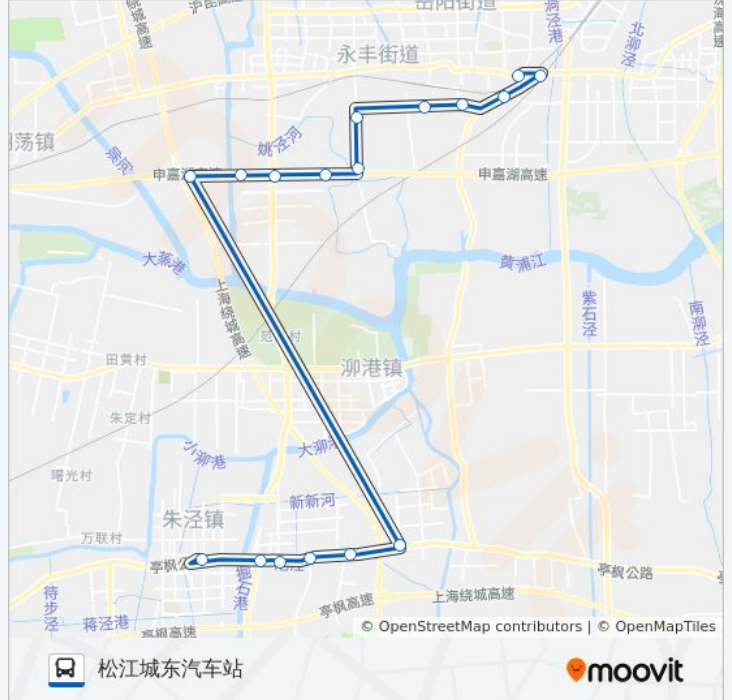

[查看时间表](#)

金山汽车站

金山大桥

朱泾工业区

杨家村

新农

高速招呼站

张庄村

北松公路

松江汽车东站

公交朱松线的时间表

往松江城东汽车站方向的时间表

星期一	06:00 - 17:50
星期二	06:00 - 17:50
星期三	06:00 - 17:50
星期四	06:00 - 17:50
星期五	06:00 - 17:50
星期六	06:00 - 17:50
星期日	06:00 - 17:50

公交朱松线的信息

方向: 松江城东汽车站

站点数量: 17

行车时间: 65分

途经站点:

方向: 金山汽车站

17 站

[查看时间表](#)

松江城东站

北松公路

联络路

星期一	06:00 - 17:50
星期二	06:00 - 17:50
星期三	06:00 - 17:50
星期四	06:00 - 17:50
星期五	06:00 - 17:50
星期六	06:00 - 17:50
星期日	06:00 - 17:50

公交朱松线的信息

方向: 金山汽车站

站点数量: 17

行车时间: 66 分

途经站点:

你可以在moovitapp.com下载公交朱松线的PDF时间表和线路图。使用[Moovit应用程序](#)查询上海的实时公交、列车时刻表以及公共交通出行指南。