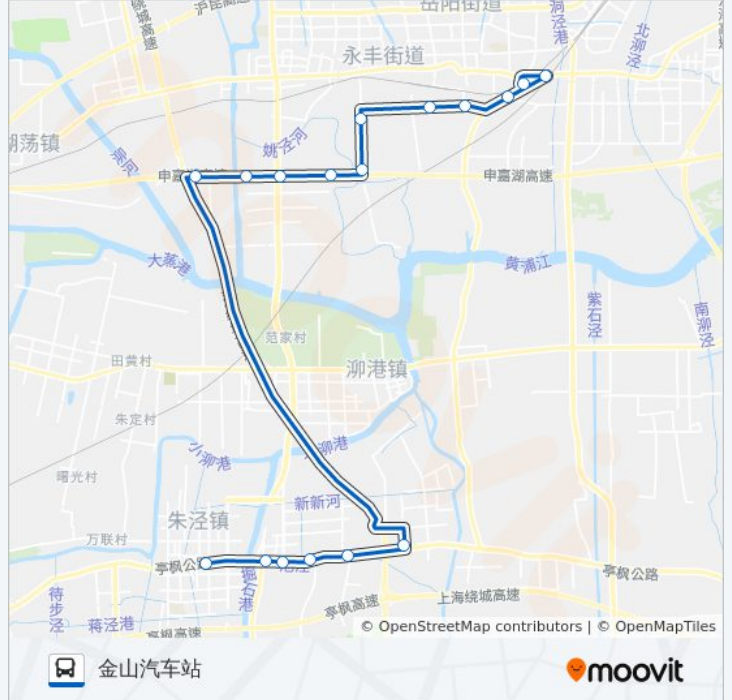

朱松线

松江城东汽车站

以网页模式查看

公交朱松((松江城东汽车站))共有2条行车路线。工作日的服务时间为：

(1) 松江城东汽车站: 06:00 - 17:50(2) 金山汽车站: 06:00 - 17:50

使用Moovit找到公交朱松线离你最近的站点，以及公交朱松线下班车的到站时间。

方向: 松江城东汽车站

17站

行车时间: 65分

途经站点:

方向: 金山汽车站

17 站

[查看时间表](#)

松江城东站

北松公路

联络路

高速招呼站

新农

杨家村

朱泾工业区

金山大桥

金山汽车站

公交朱松线的时间表

往金山汽车站方向的时间表

星期一	06:00 - 17:50
星期二	06:00 - 17:50
星期三	06:00 - 17:50
星期四	06:00 - 17:50
星期五	06:00 - 17:50
星期六	06:00 - 17:50
星期日	06:00 - 17:50

公交朱松线的信息

方向: 金山汽车站

站点数量: 17

行车时间: 66 分

途经站点:

你可以在moovitapp.com下载公交朱松线的PDF时间表和线路图。使用[Moovit应用程序](#)查询上海的实时公交、列车时刻表以及公共交通出行指南。