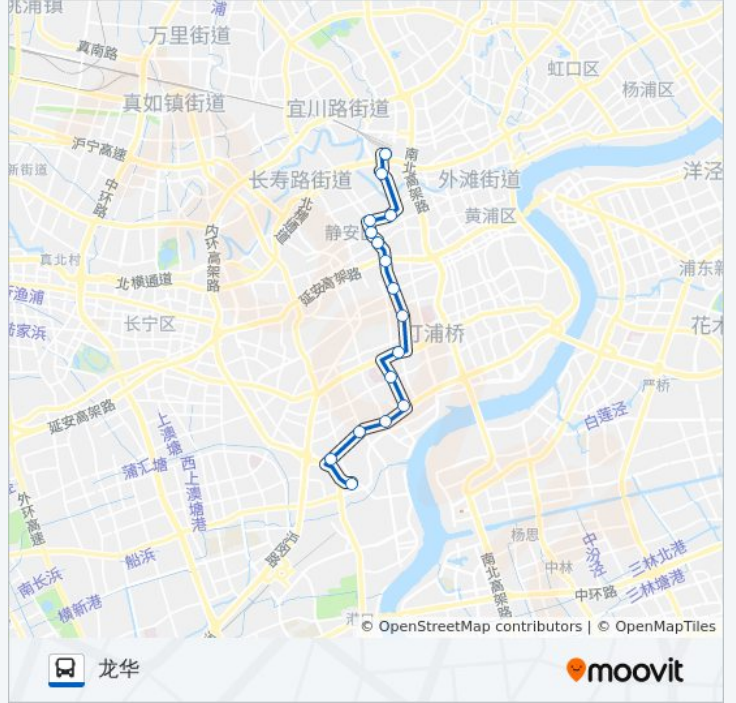

公交104路的信息

方向: 上海火车站(南广场)

站点数量: 14

行车时间: 33 分

途经站点:

方向: 龙华

16 站

[查看时间表](#)

陕西南路永嘉路

肇嘉浜路大木桥路

小木桥路斜土路

小木桥路中山南二路

中山南二路东安路

中山南二路宛平南路

上海游泳馆

龙华

公交104路的时间表

往龙华方向的时间表

星期一	05:00 - 23:35
星期二	05:00 - 23:35
星期三	05:00 - 23:35
星期四	05:00 - 23:35
星期五	05:00 - 23:35
星期六	05:00 - 23:35
星期日	05:00 - 23:35

公交104路的信息

方向: 龙华

站点数量: 16

行车时间: 38 分

途经站点:

你可以在moovitapp.com下载公交104路的PDF时间表和线路图。使用[Moovit应用程序](#)查询上海的实时公交、列车时刻表以及公共交通出行指南。

[关于Moovit](#) · [MaaS解决方案](#) · [城市列表](#) · [Moovit社区](#)

© 2023 Moovit - 版权所有

查看实时到站时间