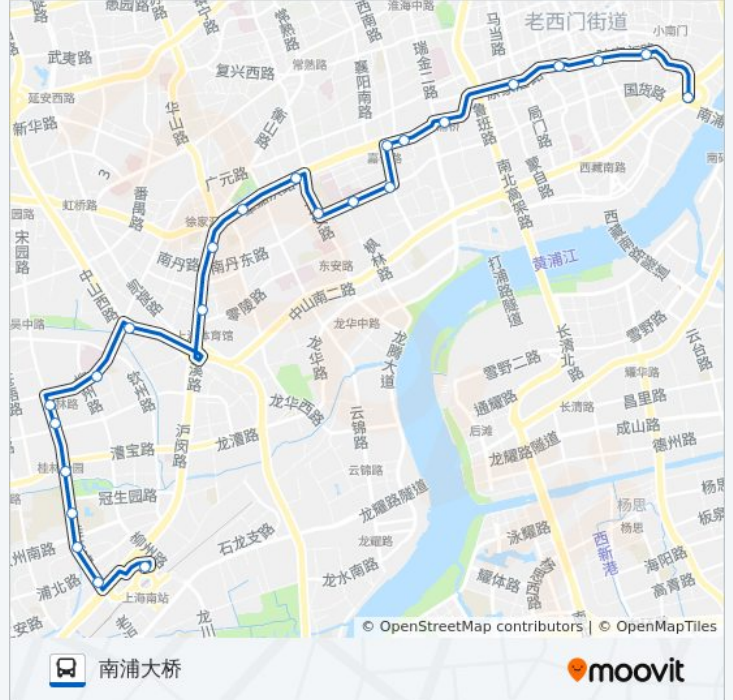

上海南站(北广场)

方向: 南浦大桥

24 站

[查看时间表](#)

- 上海南站(北广场)
- 桂林路桂林西街
- 桂林路桂林东街
- 上海师大
- 桂林路漕宝路
- 桂林路田林路
- 桂林路宜山路
- 市六医院
- 中山西路宜山路
- 漕溪北路裕德路
- 徐家汇
- 肇嘉浜路天平路
- 肇嘉浜路东安路
- 东安路斜土路
- 斜土路枫林路
- 斜土路大木桥路
- 斜土路
- 肇嘉浜路大木桥路

公交303路的时间表

往南浦大桥方向的时间表

星期一	00:05 - 03:30
星期二	00:05 - 03:30
星期三	00:05 - 03:30
星期四	00:05 - 03:30
星期五	00:05 - 03:30
星期六	00:05 - 03:30
星期日	00:05 - 03:30

公交303路的信息

方向: 南浦大桥

站点数量: 24

行车时间: 46 分

途经站点:

打浦桥

徐家汇路黄陂南路

斜桥

陆家浜路大兴街

陆家浜路跨龙路

南浦大桥

你可以在moovitapp.com下载公交303路的PDF时间表和线路图。使用[Moovit应用程序](#)查询上海的实时公交、列车时刻表以及公共交通出行指南。

[关于Moovit](#) · [MaaS解决方案](#) · [城市列表](#) · [Moovit社区](#)

© 2023 Moovit - 版权所有

查看实时到站时间