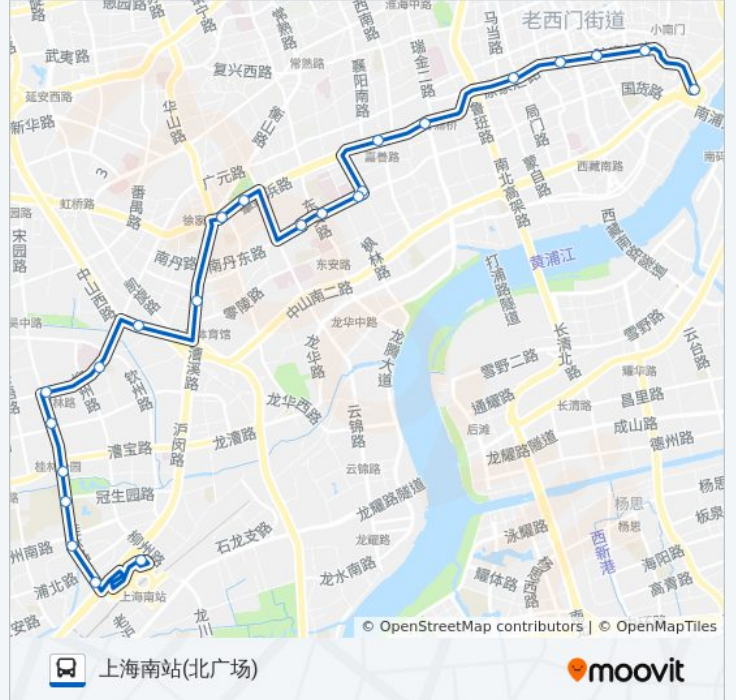

公交303((上海南站(北广场)))共有2条行车路线。工作日的服务时间为：

(1) 上海南站(北广场): 00:05 - 23:35(2) 南浦大桥: 00:05 - 03:30

使用Moovit找到公交303路离你最近的站点，以及公交303路下车车的到站时间。

方向: 上海南站(北广场)

23 站

[查看时间表](#)

- 南浦大桥
- 陆家浜路跨龙路
- 陆家浜路大兴街
- 斜桥
- 徐家汇路黄陂南路
- 打浦桥
- 肇嘉浜路大木桥路
- 小木桥路斜土路
- 斜土路枫林路
- 斜土路东安路
- 斜土路宛平南路
- 肇嘉浜路天平路(徐家汇)
- 肇嘉浜路天平路(徐家汇)
- 漕溪北路裕德路
- 中山西路宜山路
- 市六医院
- 宜山路桂林路
- 桂林路田林路
- 桂林路漕宝路
- 上海师大
- 桂林路桂林东街
- 桂林路桂林西街

公交303路的时间表

往上海南站(北广场)方向的时间表

星期一	00:05 - 23:35
星期二	00:05 - 23:35
星期三	00:05 - 23:35
星期四	00:05 - 23:35
星期五	00:05 - 23:35
星期六	00:05 - 23:35
星期日	00:05 - 23:35

公交303路的信息

方向: 上海南站(北广场)

站点数量: 23

行车时间: 42 分

途经站点:

上海南站(北广场)

方向: 南浦大桥

24 站

[查看时间表](#)

- 上海南站(北广场)
- 桂林路桂林西街
- 桂林路桂林东街
- 上海师大
- 桂林路漕宝路
- 桂林路田林路
- 桂林路宜山路
- 市六医院
- 中山西路宜山路
- 漕溪北路裕德路
- 徐家汇
- 肇嘉浜路天平路
- 肇嘉浜路东安路
- 东安路斜土路
- 斜土路枫林路
- 斜土路大木桥路
- 斜土路
- 肇嘉浜路大木桥路

公交303路的时间表

往南浦大桥方向的时间表

星期一	00:05 - 03:30
星期二	00:05 - 03:30
星期三	00:05 - 03:30
星期四	00:05 - 03:30
星期五	00:05 - 03:30
星期六	00:05 - 03:30
星期日	00:05 - 03:30

公交303路的信息

方向: 南浦大桥

站点数量: 24

行车时间: 46 分

途经站点:

打浦桥