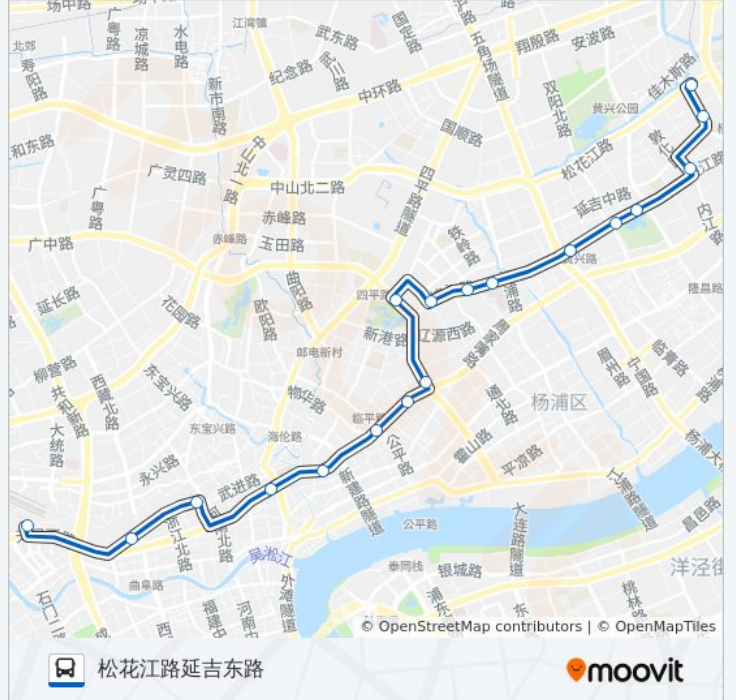

延吉东路靖宇东路

控江路内江路

控江路隆昌路

控江路双阳路

控江路黄兴路

新华医院

控江路本溪路

控江路打虎山路

公交308路的时间表

往上海火车站(南广场)方向的时间表

星期一	00:00 - 03:55
星期二	00:00 - 03:55
星期三	00:00 - 03:55
星期四	00:00 - 03:55
星期五	00:00 - 03:55
星期六	00:00 - 03:55
星期日	00:00 - 03:55

公交308路的信息

方向: 上海火车站(南广场)

站点数量: 17

行车时间: 34 分

途经站点:

方向: 松花江路延吉东路

18 站
[查看时间表](#)

- 上海火车站(南广场)
- 天目中路晋元路
- 天目东路山西北路
- 海宁路吴淞路
- 周家嘴路新建路
- 周家嘴路公平路
- 周家嘴路保定路
- 大连路周家嘴路
- 和平公园
- 控江路打虎山路
- 控江路鞍山路
- 新华医院
- 控江路黄兴路
- 控江路双阳路
- 控江路隆昌路
- 敦化路控江路
- 延吉东路靖宇东路
- 松花江路延吉东路

公交308路的时间表

往松花江路延吉东路方向的时间表

星期一	00:10 - 04:00
星期二	00:10 - 04:00
星期三	00:10 - 04:00
星期四	00:10 - 04:00
星期五	00:10 - 04:00
星期六	00:10 - 04:00
星期日	00:10 - 04:00

公交308路的信息

方向: 松花江路延吉东路
 站点数量: 18
 行车时间: 36 分
 途经站点: