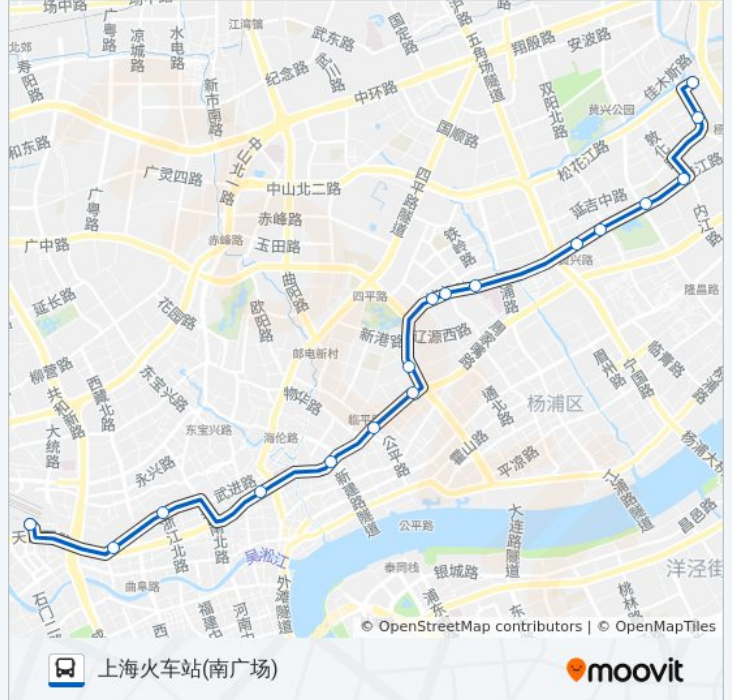

延吉东路靖宇东路

控江路内江路

控江路隆昌路

控江路双阳路

控江路黄兴路

新华医院

控江路本溪路

控江路打虎山路

公交308路的时间表

往上海火车站(南广场)方向的时间表

星期一	00:00 - 03:55
星期二	00:00 - 03:55
星期三	00:00 - 03:55
星期四	00:00 - 03:55
星期五	00:00 - 03:55
星期六	00:00 - 03:55
星期日	00:00 - 03:55

公交308路的信息

方向: 上海火车站(南广场)

站点数量: 17

行车时间: 34 分

途经站点:

方向: 松花江路延吉东路

18 站
[查看时间表](#)

- 上海火车站(南广场)
- 天目中路晋元路
- 天目东路山西北路
- 海宁路吴淞路
- 周家嘴路新建路
- 周家嘴路公平路
- 周家嘴路保定路
- 大连路周家嘴路
- 和平公园
- 控江路打虎山路
- 控江路鞍山路
- 新华医院
- 控江路黄兴路
- 控江路双阳路
- 控江路隆昌路
- 敦化路控江路
- 延吉东路靖宇东路
- 松花江路延吉东路

公交308路的时间表

往松花江路延吉东路方向的时间表

星期一	00:10 - 04:00
星期二	00:10 - 04:00
星期三	00:10 - 04:00
星期四	00:10 - 04:00
星期五	00:10 - 04:00
星期六	00:10 - 04:00
星期日	00:10 - 04:00

公交308路的信息

方向: 松花江路延吉东路
 站点数量: 18
 行车时间: 36 分
 途经站点: