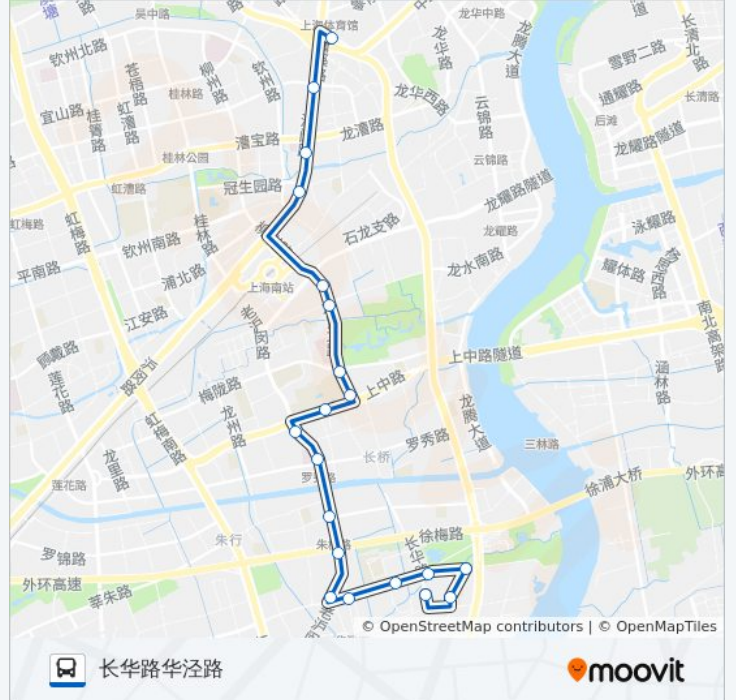

漕河泾

漕溪路田林东路

上海体育馆

公交718路的时间表

往上海体育馆方向的时间表

星期一	05:25 - 22:25
星期二	05:25 - 22:25
星期三	05:25 - 22:25
星期四	05:25 - 22:25
星期五	05:25 - 22:25
星期六	05:25 - 22:25
星期日	05:25 - 22:25

公交718路的信息

方向: 上海体育馆

站点数量: 18

行车时间: 34 分

途经站点:

方向: 长华路华泾路

20 站

[查看时间表](#)

- 上海体育馆
- 漕溪路田林东路
- 漕河泾
- 沪闵路冠生园路
- 龙川北路石龙路(上海南站)
- 龙川北路罗城路
- 龙川北路百色路
- 龙川北路上中路
- 上海中学
- 老沪闵路上中路
- 老沪闵路罗秀路
- 老沪闵路业祥路
- 老沪闵路朱梅路
- 老沪闵路华泾路
- 华泾路老沪闵路
- 华泾新村
- 华泾路长华路
- 华泾路龙吟路

公交718路的时间表

往长华路华泾路方向的时间表

星期一	06:00 - 23:50
星期二	06:00 - 23:50
星期三	06:00 - 23:50
星期四	06:00 - 23:50
星期五	06:00 - 23:50
星期六	06:00 - 23:50
星期日	06:00 - 23:50

公交718路的信息

方向: 长华路华泾路

站点数量: 20

行车时间: 39 分

途经站点:

龙吟路华济路

长华路华泾路

你可以在moovitapp.com下载公交718路的PDF时间表和线路图。使用[Moovit应用程序](#)查询上海的实时公交、列车时刻表以及公共交通出行指南。

[关于Moovit](#) · [MaaS解决方案](#) · [城市列表](#) · [Moovit社区](#)

© 2023 Moovit - 版权所有

查看实时到站时间