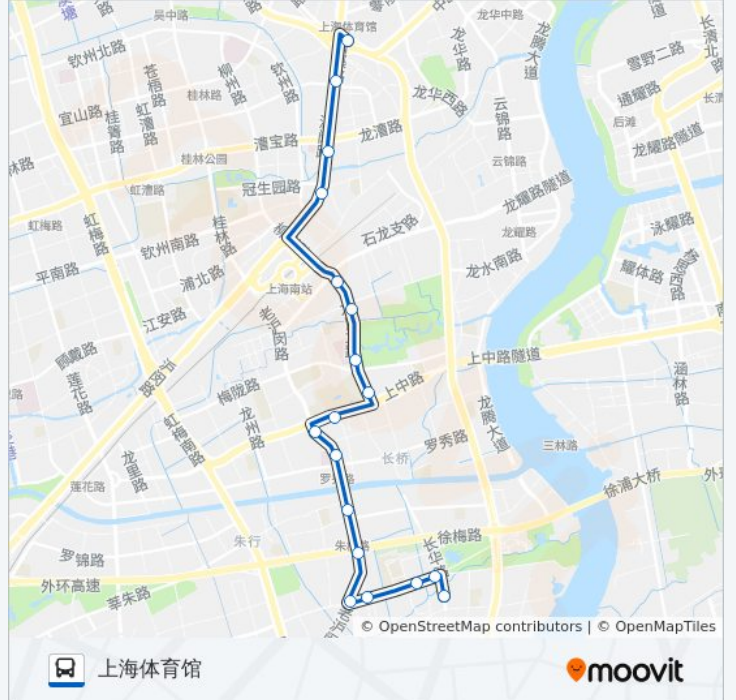

老沪闵路罗秀路

老沪闵路上中路

上中路龙临路

龙川北路上中路

龙川北路百色路

龙川北路罗城路

龙川北路石龙路(上海南站)

沪闵路冠生园路

漕河泾

漕溪路田林东路

上海体育馆

公交718路的时间表

往上海体育馆方向的时间表

星期一	05:25 - 22:25
星期二	05:25 - 22:25
星期三	05:25 - 22:25
星期四	05:25 - 22:25
星期五	05:25 - 22:25
星期六	05:25 - 22:25
星期日	05:25 - 22:25

公交718路的信息

方向: 上海体育馆

站点数量: 18

行车时间: 34 分

途经站点:

方向: 长华路华泾路

20 站

[查看时间表](#)

- 上海体育馆
- 漕溪路田林东路
- 漕河泾
- 沪闵路冠生园路
- 龙川北路石龙路(上海南站)
- 龙川北路罗城路
- 龙川北路百色路
- 龙川北路上中路
- 上海中学
- 老沪闵路上中路
- 老沪闵路罗秀路
- 老沪闵路业祥路
- 老沪闵路朱梅路
- 老沪闵路华泾路
- 华泾路老沪闵路
- 华泾新村
- 华泾路长华路
- 华泾路龙吟路

公交718路的时间表

往长华路华泾路方向的时间表

星期一	06:00 - 23:50
星期二	06:00 - 23:50
星期三	06:00 - 23:50
星期四	06:00 - 23:50
星期五	06:00 - 23:50
星期六	06:00 - 23:50
星期日	06:00 - 23:50

公交718路的信息

方向: 长华路华泾路

站点数量: 20

行车时间: 39 分

途经站点: