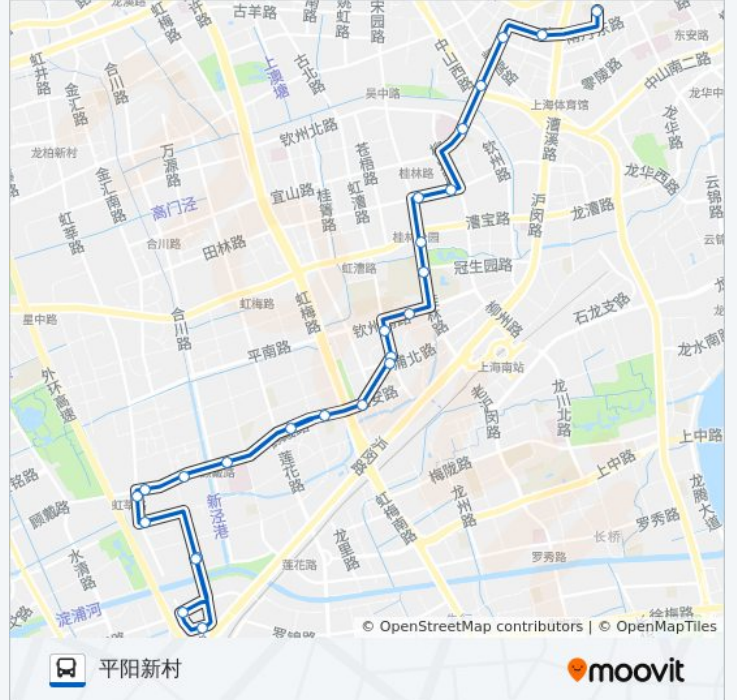

往平阳新村方向的时间表

星期一	05:30 - 23:40
星期二	05:30 - 23:40
星期三	05:30 - 23:40
星期四	05:30 - 23:40
星期五	05:30 - 23:40
星期六	05:30 - 23:40
星期日	05:30 - 23:40

公交732路的信息

方向: 平阳新村

站点数量: 25

行车时间: 50 分

途经站点:

顾戴路虹莘路

虹莘路顾戴路

平阳路虹莘路

龙茗路古美西路

报春路虹莘路

新梅小区

平阳新村

你可以在moovitapp.com下载公交732路的PDF时间表和线路图。使用[Moovit应用程序](#)查询上海的实时公交、列车时刻表以及公共交通出行指南。

[关于Moovit](#) · [MaaS解决方案](#) · [城市列表](#) · [Moovit社区](#)

© 2023 Moovit - 版权所有

查看实时到站时间