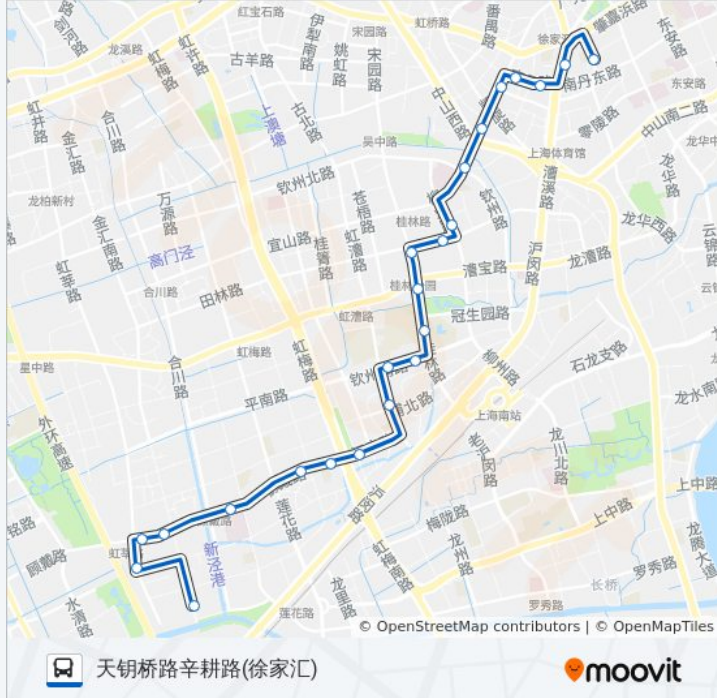

732路

天钥桥路辛耕路(徐家汇)

[以网页模式查看](#)

公交732((天钥桥路辛耕路(徐家汇)))共有2条行车路线。工作日的服务时间为：
(1) 天钥桥路辛耕路(徐家汇): 05:30 - 23:00 (2) 平阳新村: 05:30 - 23:40
使用Moovit找到公交732路离你最近的站点，以及公交732路下车车的到站时间。

方向: 天钥桥路辛耕路(徐家汇)

23 站

[查看时间表](#)

- 平阳新村
- 虹莘路平阳路
- 顾戴路虹莘路
- 顾戴路龙茗路
- 顾戴路合川路
- 顾戴路古美路
- 顾戴路虹梅路
- 江安路桂江路
- 虹漕南路浦北路
- 钦州南路虹漕南路
- 钦州南路桂林路
- 上海师大
- 桂林路漕宝路
- 桂林路田林路
- 田林路柳州路
- 柳州路田林路
- 市六医院
- 宜山路中山西路
- 宜山路蒲汇塘路
- 南丹路宜山路
- 南丹路漕溪北路
- 徐家汇

公交732路的时间表

往天钥桥路辛耕路(徐家汇)方向的时间表

星期一	05:30 - 23:00
星期二	05:30 - 23:00
星期三	05:30 - 23:00
星期四	05:30 - 23:00
星期五	05:30 - 23:00
星期六	05:30 - 23:00
星期日	05:30 - 23:00

公交732路的信息

方向: 天钥桥路辛耕路(徐家汇)

站点数量: 23

行车时间: 43 分

途经站点:

天钥桥路辛耕路

方向: 平阳新村

25 站

[查看时间表](#)

- 天钥桥路辛耕路
- 南丹路漕溪北路
- 宜山路蒲汇塘路
- 宜山路中山西路
- 市六医院
- 田林路柳州路
- 田林路桂林路
- 桂林路漕宝路
- 上海师大
- 钦州南路桂林路
- 虹漕南路钦州南路
- 虹漕南路浦北路
- 浦北路虹漕南路
- 江安路桂江路
- 顾戴路虹梅路
- 顾戴路古美路
- 顾戴路合川路
- 顾戴路龙茗路

公交732路的时间表

往平阳新村方向的时间表

星期一	05:30 - 23:40
星期二	05:30 - 23:40
星期三	05:30 - 23:40
星期四	05:30 - 23:40
星期五	05:30 - 23:40
星期六	05:30 - 23:40
星期日	05:30 - 23:40

公交732路的信息

方向: 平阳新村

站点数量: 25

行车时间: 50 分

途经站点:

顾戴路虹莘路