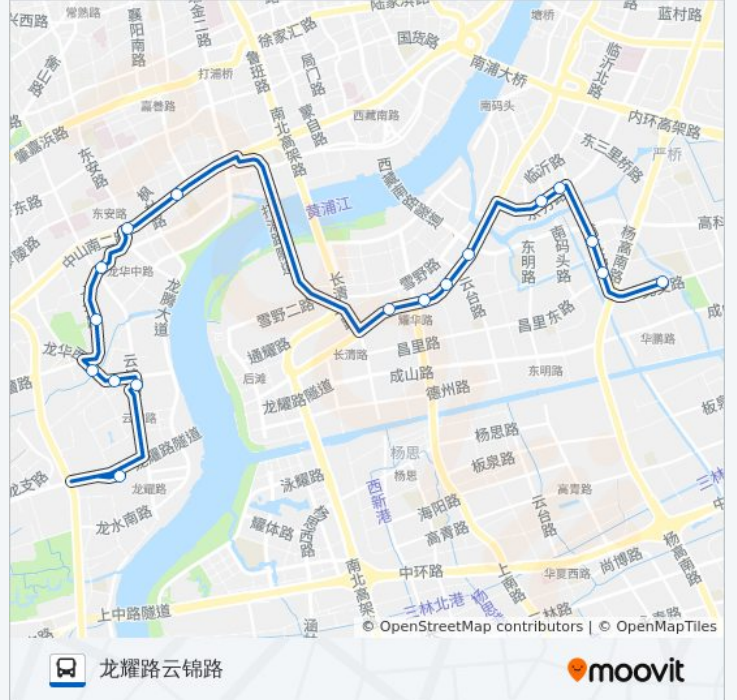

## 公交734路的时间表

往龙耀路云锦路方向的时间表

星期一	05:30 - 23:00
星期二	05:30 - 23:00
星期三	05:30 - 23:00
星期四	05:30 - 23:00
星期五	05:30 - 23:00
星期六	05:30 - 23:00
星期日	05:30 - 23:00

## 公交734路的信息

方向: 龙耀路云锦路

站点数量: 17

行车时间: 36 分

途经站点:

你可以在moovitapp.com下载公交734路的PDF时间表和线路图。使用[Moovit应用程序](#)查询上海的实时公交、列车时刻表以及公共交通出行指南。

[关于Moovit](#) · [MaaS解决方案](#) · [城市列表](#) · [Moovit社区](#)

© 2023 Moovit - 版权所有