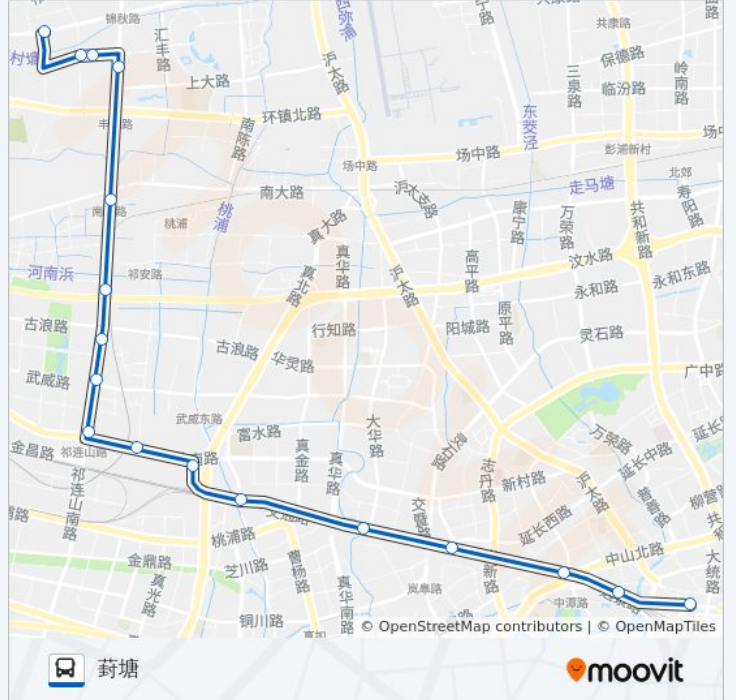

744路

上海火车站(普善路)

[以网页模式查看](#)

公交744((上海火车站(普善路)))共有2条行车路线。工作日的服务时间为：

(1) 上海火车站(普善路): 05:30 - 22:30(2) 葑塘: 05:30 - 23:00

使用Moovit找到公交744路离你最近的站点，以及公交744路下车车的到站时间。

方向: 上海火车站(普善路)

17 站

[查看时间表](#)

- 葑塘
- 祁连镇
- 聚丰园路瑞丰路
- 祁连新村
- 祁连山路南大路
- 祁连山路沪嘉高速公路
- 祁连山路古浪路
- 祁连山路武威东路
- 祁连山路真南路
- 真南路二号桥
- 交通路真南路
- 交通路杨家桥
- 棉花仓库
- 交通路双山路
- 交通路宜川路
- 交通路交通西路
- 上海火车站(普善路)

公交744路的时间表

往上海火车站(普善路)方向的时间表

星期一	05:30 - 22:30
星期二	05:30 - 22:30
星期三	05:30 - 22:30
星期四	05:30 - 22:30
星期五	05:30 - 22:30
星期六	05:30 - 22:30
星期日	05:30 - 22:30

公交744路的信息

方向: 上海火车站(普善路)

站点数量: 17

行车时间: 43 分

途经站点:

方向: 葑塘

17 站
[查看时间表](#)

- 上海火车站(中兴路)
- 交通路交通西路
- 交通路宜川路
- 交通路双山路
- 棉花仓库
- 交通路杨家桥
- 交通路真南路
- 真南路二号桥
- 祁连山路真南路
- 祁连山路武威东路
- 祁连山路古浪路
- 祁连山路沪嘉高速公路
- 祁连山路南大路
- 祁连新村
- 聚丰园路瑞丰路
- 祁连镇
- 葑塘

公交744路的时间表
 往葑塘方向的时间表

星期一	05:30 - 23:00
星期二	05:30 - 23:00
星期三	05:30 - 23:00
星期四	05:30 - 23:00
星期五	05:30 - 23:00
星期六	05:30 - 23:00
星期日	05:30 - 23:00

公交744路的信息

方向: 葑塘
 站点数量: 17
 行车时间: 43 分
 途经站点:

你可以在moovitapp.com下载公交744路的PDF时间表和线路图。使用[Moovit应用程序](#)查询上海的实时公交、列车时刻表以及公共交通出行指南。