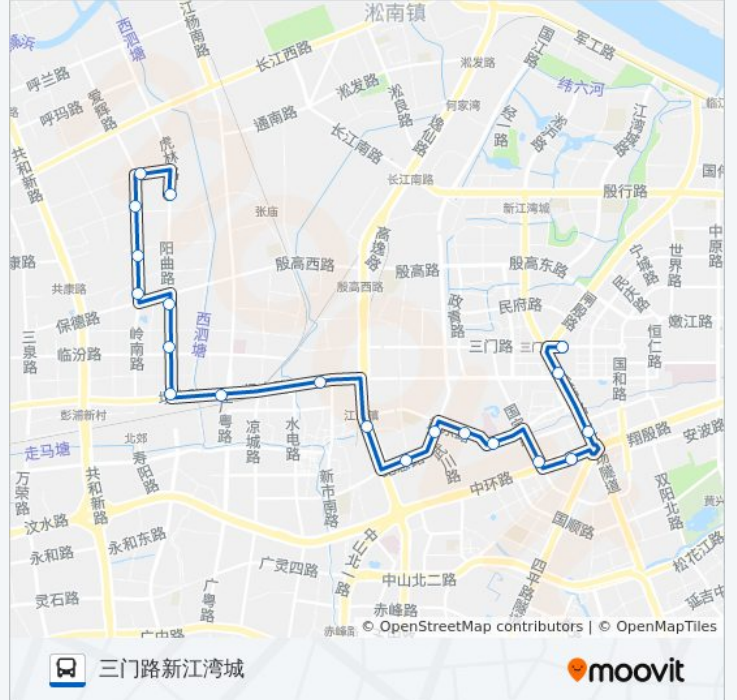

 **749路**

三门路新江湾城

[以网页模式查看](#)

公交749((三门路新江湾城))共有2条行车路线。工作日的服务时间为：
(1) 三门路新江湾城: 05:30 - 22:30(2) 虎林路 (共江路) : 05:30 - 22:30
使用Moovit找到公交749路离你最近的站点，以及公交749路下车车的到站时间。

方向: 三门路新江湾城

20站

[查看时间表](#)

- 虎林路共江路
- 共江路爱辉路
- 爱辉路一二八纪念路
- 岭南路共康东路
- 岭南路景凤路
- 阳曲路保德路
- 阳曲路临汾路
- 阳曲路场中路
- 场中路江杨南路
- 江湾医院
- 江湾
- 纪念路吉浦路
- 武川路武东路
- 武东路政民路
- 肺科医院
- 国定路邯郸路
- 五角场(邯郸路)
- 五角场(淞沪路)
- 淞沪路政立路
- 三门路新江湾城

公交749路的时间表

往三门路新江湾城方向的时间表

星期一	05:30 - 22:30
星期二	05:30 - 22:30
星期三	05:30 - 22:30
星期四	05:30 - 22:30
星期五	05:30 - 22:30
星期六	05:30 - 22:30
星期日	05:30 - 22:30

公交749路的信息

方向: 三门路新江湾城

站点数量: 20

行车时间: 42 分

途经站点:

方向: 虎林路 (共江路)

20 站

[查看时间表](#)

三门路新江湾城

市光路政治路

五角场(淞沪路)

五角场(邯郸路)

国定路邯郸路

肺科医院

武东路政民路

武川路武东路

纪念路逸仙路

江湾

江湾医院

场中路江杨南路

阳曲路场中路