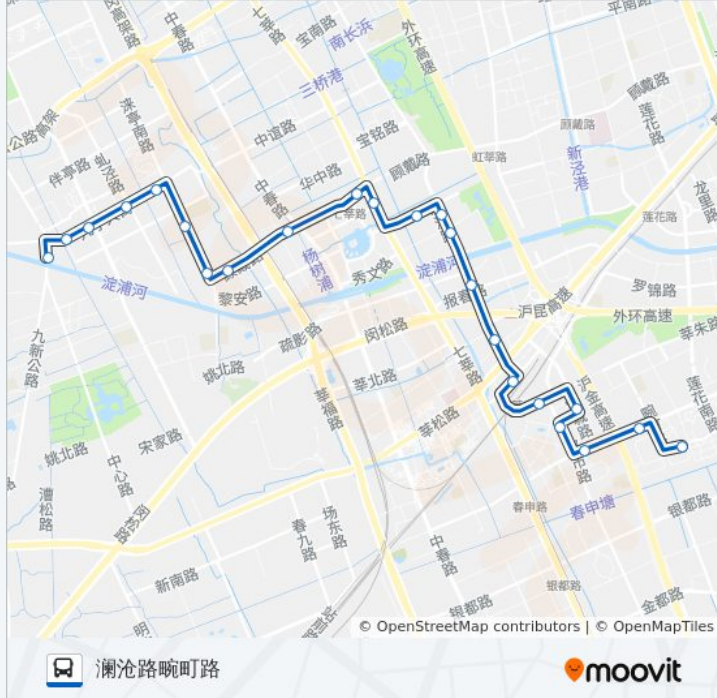

涑亭南路顾戴路

涑亭南路淀浦河路

九亭大街涑亭南路(上海里弄人家)

九亭大街九亭广场

九亭大街沪亭路

九亭汽车站

公交759路的时间表

往九亭方向的时间表

## 公交759路的时间表

往澜沧路畹町路方向的时间表

星期一	06:00 - 22:09
星期二	06:00 - 22:09
星期三	06:00 - 22:09
星期四	06:00 - 22:09
星期五	06:00 - 22:09
星期六	06:00 - 22:09
星期日	06:00 - 22:09

## 公交759路的信息

方向: 澜沧路畹町路

站点数量: 23

行车时间: 47 分

途经站点:

宝城路名都路  
都市路名都路  
春申路都市路  
春申路颀町路  
澜沧路颀町路

你可以在moovitapp.com下载公交759路的PDF时间表和线路图。使用[Moovit应用程序](#)查询上海的实时公交、列车时刻表以及公共交通出行指南。

[关于Moovit](#) · [MaaS解决方案](#) · [城市列表](#) · [Moovit社区](#)

© 2023 Moovit - 版权所有

查看实时到站时间