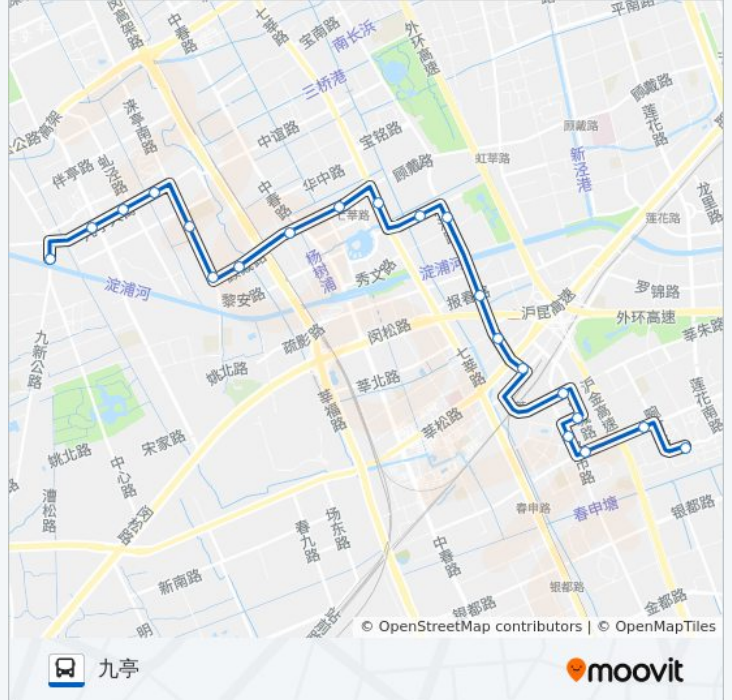

涑亭南路顾戴路

涑亭南路淀浦河路

九亭大街涑亭南路(上海里弄人家)

九亭大街九亭广场

九亭大街沪亭路

九亭汽车站

公交759路的时间表

往九亭方向的时间表

星期一	05:30 - 21:22
星期二	05:30 - 21:22
星期三	05:30 - 21:22
星期四	05:30 - 21:22
星期五	05:30 - 21:22
星期六	05:30 - 21:22
星期日	05:30 - 21:22

公交759路的信息

方向: 九亭

站点数量: 21

行车时间: 45 分

途经站点:

## 方向: 澜沧路畹町路

23 站

[查看时间表](#)

九亭汽车站

九亭大街九亭路

九亭大街沪亭路

九亭大街九亭广场

九亭大街涑亭南路(上海里弄人家)

涑亭南路淀浦河路

涑亭南路顾戴路

顾戴路顾黎路

顾戴路中春路

顾戴路秀波路

七莘路顾戴路

黎安路七莘路

水清路黎安路