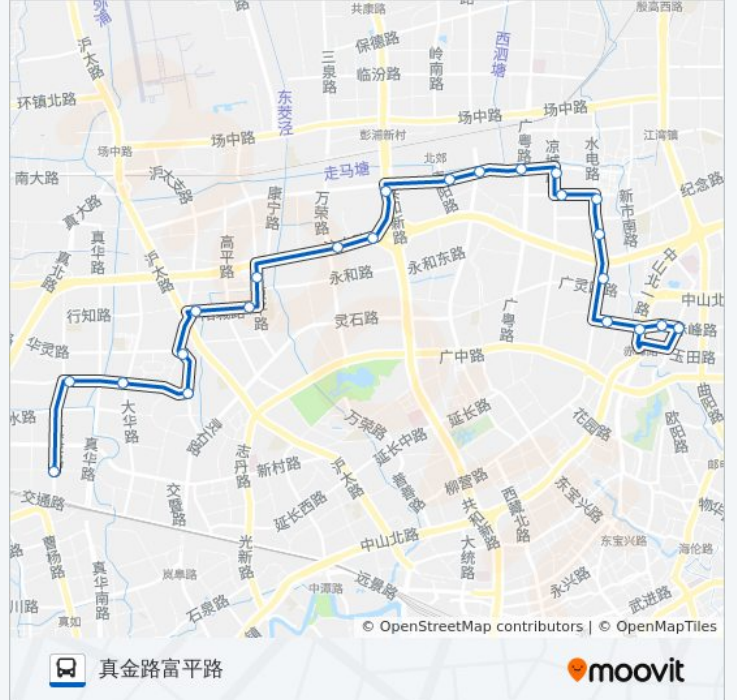

[查看时间表](#)

赤峰路地铁站
东体育会路赤峰路
赤峰路中山北一路
广灵二路广灵一路
水电路广灵四路
水电路汶水东路
水电路车站北路
车站北路凉城路
凉城路奎照路
奎照路广粤路
江场路平型关路
江场路寿阳路
共和新路江场路
汶水路共和新路
汶水路万荣路
原平路永和路
阳城路原平路
阳城路沪太支路
华灵路新沪路
华灵路大华三路
大华三路大华路
武威东路真金路

公交762路的时间表

往真金路富平路方向的时间表

星期一	05:30 - 22:30
星期二	05:30 - 22:30
星期三	05:30 - 22:30
星期四	05:30 - 22:30
星期五	05:30 - 22:30
星期六	05:30 - 22:30
星期日	05:30 - 22:30

公交762路的信息

方向: 真金路富平路

站点数量: 23

行车时间: 49 分

途经站点:

真金路富平路

方向: 赤峰路地铁站

24 站

[查看时间表](#)

- 真金路富平路
- 富平路真华路
- 真华路新村路
- 真华路大华三路
- 大华三路大华路
- 华灵路大华三路
- 华灵路新沪路
- 阳城路沪太支路
- 阳城路原平路
- 原平路永和路
- 汶水路万荣路
- 汶水路共和新路
- 共和新路汶水路
- 共和新路江场路
- 江场路寿阳路
- 江场路平型关路
- 奎照路广粤路
- 凉城路奎照路

公交762路的时间表

往赤峰路地铁站方向的时间表

星期一	05:30 - 23:00
星期二	05:30 - 23:00
星期三	05:30 - 23:00
星期四	05:30 - 23:00
星期五	05:30 - 23:00
星期六	05:30 - 23:00
星期日	05:30 - 23:00

公交762路的信息

方向: 赤峰路地铁站

站点数量: 24

行车时间: 46 分

途经站点:

车站北路凉城路
水电路车站北路
水电路汶水东路
水电路广灵四路
广灵二路广灵一路
赤峰路地铁站