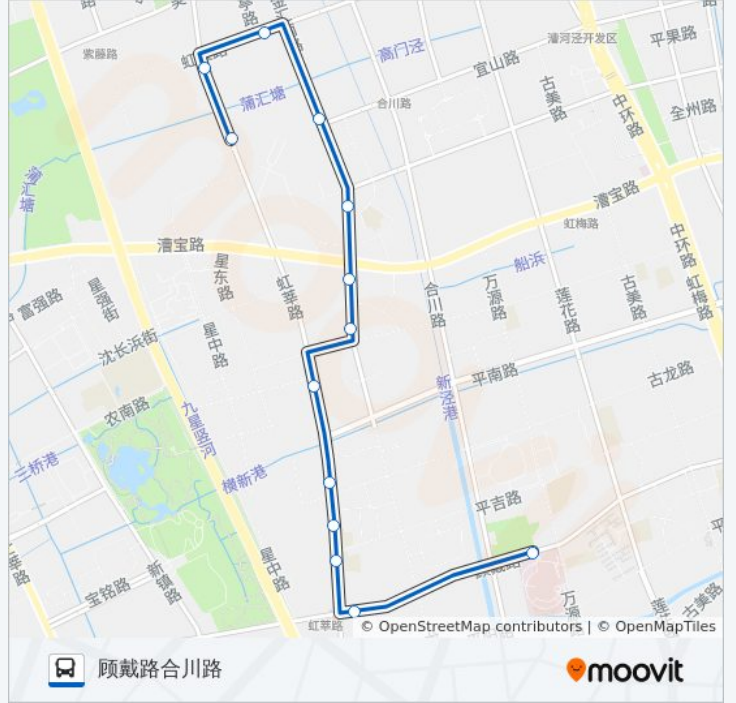

764路

漕宝路停车场

以网页模式查看

公交764(漕宝路停车场)共有2条行车路线。工作日的时间为：

(1) 漕宝路停车场: 05:30 - 23:00(2) 顾戴路合川路: 05:30 - 22:30

使用Moovit找到公交764路离你最近的站点，以及公交764路下车车的到站时间。

方向: 漕宝路停车场

15站

公交764路的信息

方向: 漕宝路停车场

站点数量: 15

行车时间: 24 分

途经站点:

方向: 顾戴路合川路

13 站

[查看时间表](#)

- 漕宝路停车场
- 虹莘路虹泉路
- 虹泉路金汇南路
- 龙茗路宜山路
- 龙茗路田林路
- 龙茗路漕宝路
- 龙茗路东兰路
- 虹莘路九星路
- 虹莘路古龙路
- 平吉二村
- 虹莘路平吉路
- 顾戴路虹莘路
- 顾戴路合川路

公交764路的时间表

往顾戴路合川路方向的时间表

星期一	05:30 - 22:30
星期二	05:30 - 22:30
星期三	05:30 - 22:30
星期四	05:30 - 22:30
星期五	05:30 - 22:30
星期六	05:30 - 22:30
星期日	05:30 - 22:30

公交764路的信息

方向: 顾戴路合川路

站点数量: 13

行车时间: 22 分

途经站点:

你可以在moovitapp.com下载公交764路的PDF时间表和线路图。使用[Moovit应用程序](#)查询上海的实时公交、列车时刻表以及公共交通出行指南。

[关于Moovit](#) · [MaaS解决方案](#) · [城市列表](#) · [Moovit社区](#)

© 2023 Moovit - 版权所有