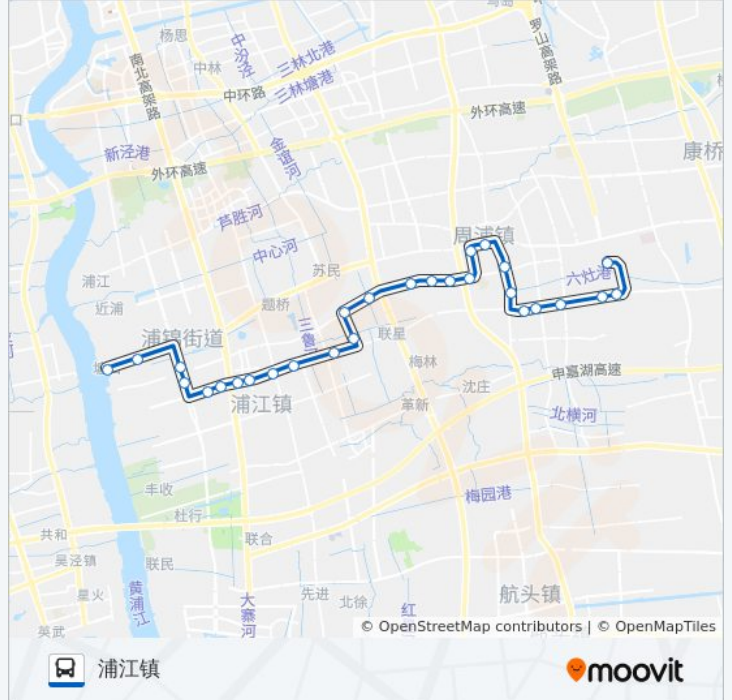

📍 796路

周浦东站

以网页模式查看

公交796((周浦东站))共有2条行车路线。工作日的服务时间为：

(1) 周浦东站: 06:00 - 22:00(2) 浦江镇: 05:30 - 21:00

使用Moovit找到公交796路离你最近的站点，以及公交796路下车车的到站时间。

方向: 周浦东站

28 站

### 公交796路的时间表

往浦江镇方向的时间表

星期一	05:30 - 21:00
星期二	05:30 - 21:00
星期三	05:30 - 21:00
星期四	05:30 - 21:00
星期五	05:30 - 21:00
星期六	05:30 - 21:00
星期日	05:30 - 21:00

### 公交796路的信息

方向: 浦江镇

站点数量: 28

行车时间: 65 分

途经站点:

鹤坡塘桥

江月路三鲁路

江月路恒南路

江月路浦星公路

江月路浦晓路

江月路浦驰路

浦锦路北江洲路

浦锦路立跃路

中华

浦江镇

你可以在moovitapp.com下载公交796路的PDF时间表和线路图。使用[Moovit应用程序](#)查询上海的实时公交、列车时刻表以及公共交通出行指南。