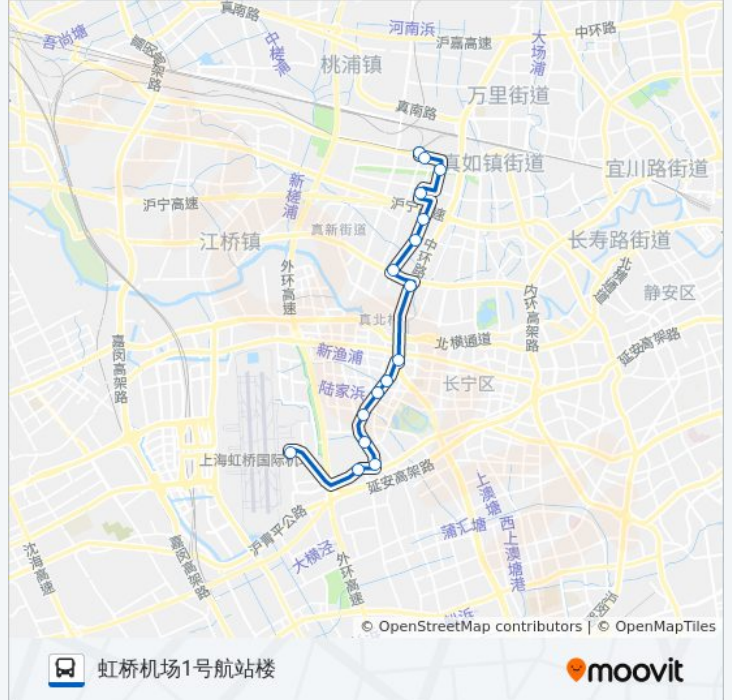

公交807路的时间表

往清涧新村方向的时间表

星期一	05:30 - 22:55
星期二	05:30 - 22:55
星期三	05:30 - 22:55
星期四	05:30 - 22:55
星期五	05:30 - 22:55
星期六	05:30 - 22:55
星期日	05:30 - 22:55

公交807路的信息

方向: 清涧新村

站点数量: 19

行车时间: 38 分

途经站点:

方向: 虹桥机场1号航站楼

16 站
[查看时间表](#)

- 清涧新村
- 桃浦路高陵路
- 真光路金鼎路
- 高陵路铜川路
- 真光路曹安路
- 真光路梅川路
- 真光路金沙江路
- 真北路金沙江路
- 北虹路新渔路
- 马家桥
- 哈密路仙霞路
- 哈密路中新泾
- 哈密路青溪路
- 哈密路虹桥路
- 上海动物园(虹桥路)
- 虹桥机场1号航站楼

公交807路的时间表

往虹桥机场1号航站楼方向的时间表

星期一	05:30 - 22:22
星期二	05:30 - 22:22
星期三	05:30 - 22:22
星期四	05:30 - 22:22
星期五	05:30 - 22:22
星期六	05:30 - 22:22
星期日	05:30 - 22:22

公交807路的信息

方向: 虹桥机场1号航站楼

站点数量: 16

行车时间: 39 分

途经站点:

你可以在moovitapp.com下载公交807路的PDF时间表和线路图。使用[Moovit应用程序](#)查询上海的实时公交、列车时刻表以及公共交通出行指南。