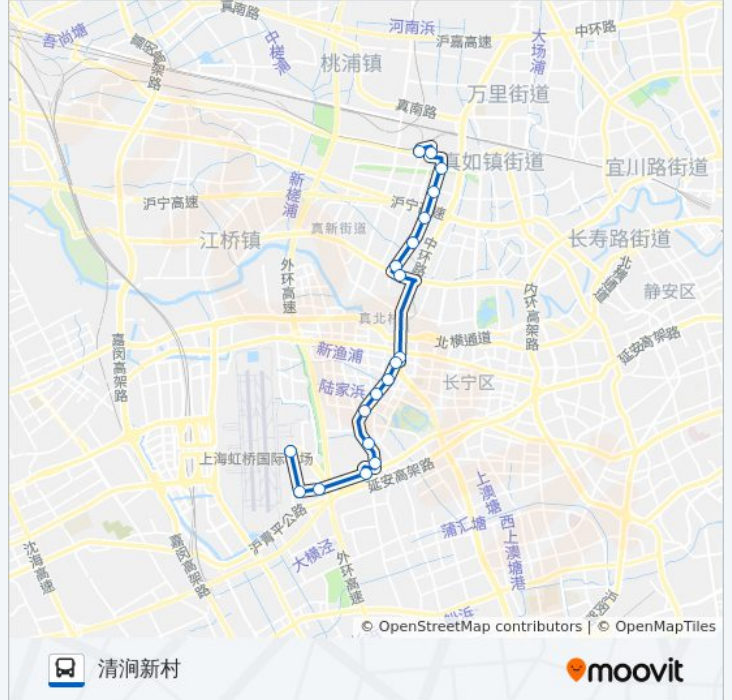

807路

清涧新村

[以网页模式查看](#)

公交807((清涧新村))共有2条行车路线。工作日的服务时间为：
(1) 清涧新村: 05:30 - 22:55(2) 虹桥机场1号航站楼: 05:30 - 22:22
使用Moovit找到公交807路离你最近的站点，以及公交807路下车车的到站时间。

方向: 清涧新村

19站

[查看时间表](#)

- 虹桥机场1号航站楼
- 迎宾三路空港一路
- 机场新村
- 上海动物园(虹井路)
- 哈密路虹桥路
- 哈密路青溪路
- 哈密路中新泾
- 哈密路仙霞路
- 马家桥
- 哈密路新渔路
- 北虹路天山路
- 金沙江路真北路
- 真光路金沙江路
- 真光路梅川路
- 真光路曹安路
- 真光新村
- 真光路金鼎路
- 高陵路桃浦路
- 清涧新村

公交807路的时间表

往清涧新村方向的时间表

星期一	05:30 - 22:55
星期二	05:30 - 22:55
星期三	05:30 - 22:55
星期四	05:30 - 22:55
星期五	05:30 - 22:55
星期六	05:30 - 22:55
星期日	05:30 - 22:55

公交807路的信息

方向: 清涧新村

站点数量: 19

行车时间: 38 分

途经站点:

方向: 虹桥机场1号航站楼

16 站
[查看时间表](#)

- 清涧新村
- 桃浦路高陵路
- 真光路金鼎路
- 高陵路铜川路
- 真光路曹安路
- 真光路梅川路
- 真光路金沙江路
- 真北路金沙江路
- 北虹路新渔路
- 马家桥
- 哈密路仙霞路
- 哈密路中新泾
- 哈密路青溪路
- 哈密路虹桥路
- 上海动物园(虹桥路)
- 虹桥机场1号航站楼

公交807路的时间表

往虹桥机场1号航站楼方向的时间表

星期一	05:30 - 22:22
星期二	05:30 - 22:22
星期三	05:30 - 22:22
星期四	05:30 - 22:22
星期五	05:30 - 22:22
星期六	05:30 - 22:22
星期日	05:30 - 22:22

公交807路的信息

方向: 虹桥机场1号航站楼

站点数量: 16

行车时间: 39 分

途经站点:

你可以在moovitapp.com下载公交807路的PDF时间表和线路图。使用[Moovit应用程序](#)查询上海的实时公交、列车时刻表以及公共交通出行指南。