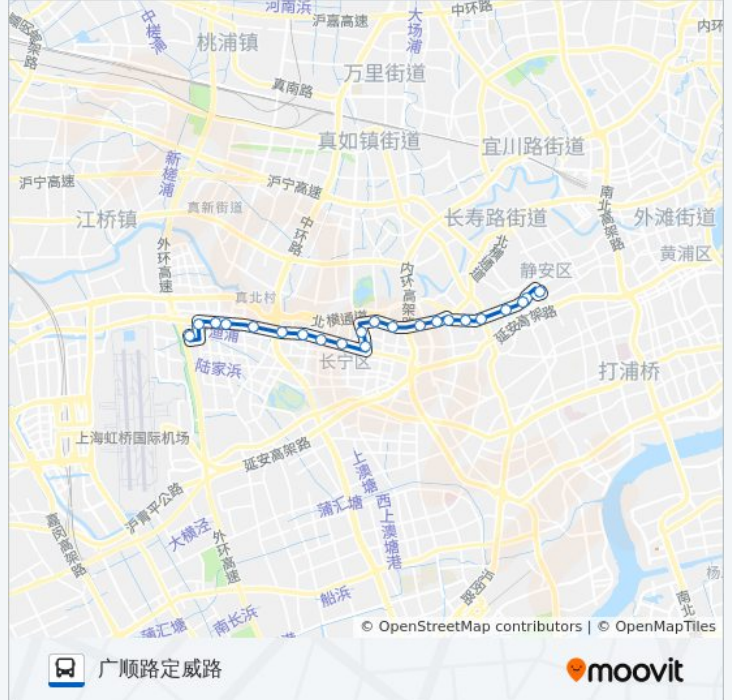

天山路威宁路

天山路哈密路

天山西路剑河路

天山西路平塘路

天山西路福泉路

协和路天山西路

广顺路定威路

公交825路的时间表

往广顺路定威路方向的时间表

星期一	05:30 - 22:30
星期二	05:30 - 22:30
星期三	05:30 - 22:30
星期四	05:30 - 22:30
星期五	05:30 - 22:30
星期六	05:30 - 22:30
星期日	05:30 - 22:30

公交825路的信息

方向: 广顺路定威路

站点数量: 22

行车时间: 40 分

途经站点:

方向: 愚园路胶州路

21 站

[查看时间表](#)

广顺路定威路

天山西路协和路

天山西路福泉路

天山西路平塘路

天山西路剑河路

天山西路北渔路

天山路哈密路

天山路威宁路

天山路天中路

天山路芙蓉江路

古北路天山路

长宁路古北路

长宁路锦屏路

长宁路娄山关路