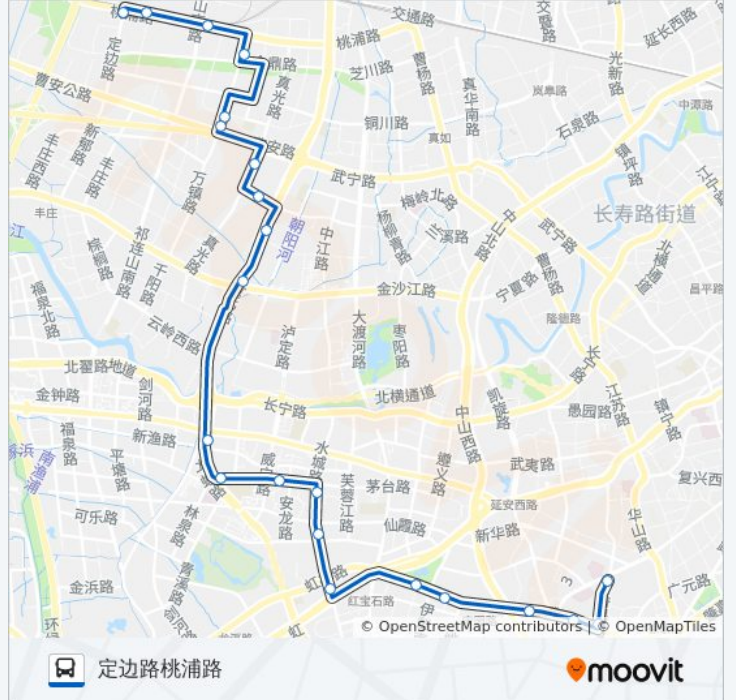

水城路仙霞路

水城路茅台路

茅台路威宁路

茅台路北虹路

北虹路天山路

真北路金沙江路

真北路怒江北路

梅川路真北路

真光路曹安路

万镇路曹安路

万镇路金汤路

万镇路桃浦路

真建新村

桃浦路靖边路

定边路桃浦路

公交827路的时间表

往定边路桃浦路方向的时间表

星期一	05:30 - 22:30
星期二	05:30 - 22:30
星期三	05:30 - 22:30
星期四	05:30 - 22:30
星期五	05:30 - 22:30
星期六	05:30 - 22:30
星期日	05:30 - 22:30

公交827路的信息

方向: 定边路桃浦路

站点数量: 22

行车时间: 47 分

途经站点:

方向: 番禺路淮海西路

21 站
[查看时间表](#)

- 定边路桃浦路
- 桃浦路靖边路
- 真建新村
- 高陵路桃浦路
- 高陵路铜川路
- 高陵路金汤路
- 万镇路曹安路
- 真光路梅川路
- 梅川路真北路
- 真北路怒江北路
- 真北路金沙江路
- 北虹路新渔路
- 北虹路茅台路
- 仙霞路威宁路
- 仙霞路水城路
- 水城路虹桥路
- 虹桥路古北路
- 虹桥路姚虹西路

公交827路的时间表

往番禺路淮海西路方向的时间表