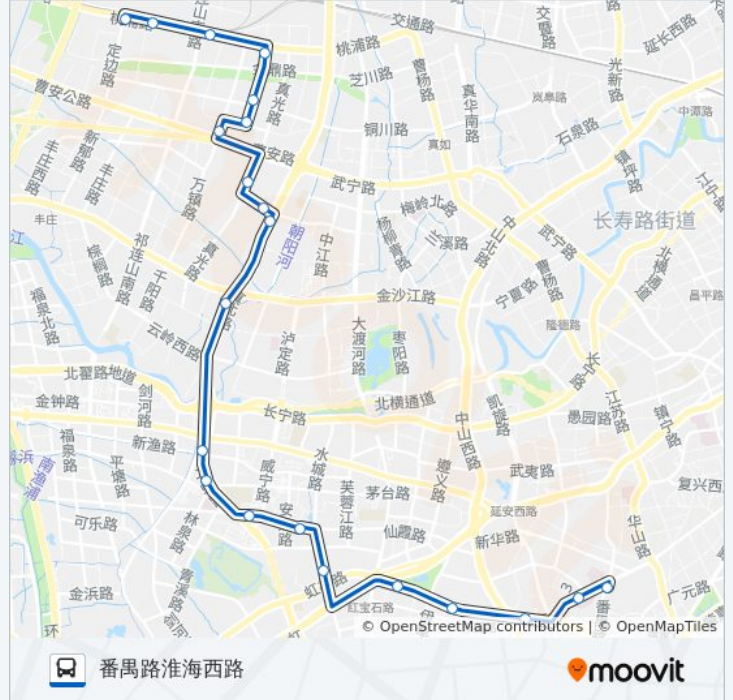

水城路仙霞路

水城路茅台路

茅台路威宁路

茅台路北虹路

北虹路天山路

真北路金沙江路

真北路怒江北路

梅川路真北路

往定边路桃浦路方向的时间表

星期一	05:30 - 22:30
星期二	05:30 - 22:30
星期三	05:30 - 22:30
星期四	05:30 - 22:30
星期五	05:30 - 22:30
星期六	05:30 - 22:30
星期日	05:30 - 22:30

公交827路的信息

方向: 定边路桃浦路

站点数量: 22

行车时间: 47 分

途经站点:

方向: 番禺路淮海西路

21 站
[查看时间表](#)

- 定边路桃浦路
- 桃浦路靖边路
- 真建新村
- 高陵路桃浦路
- 高陵路铜川路
- 高陵路金汤路
- 万镇路曹安路
- 真光路梅川路
- 梅川路真北路
- 真北路怒江北路
- 真北路金沙江路
- 北虹路新渔路
- 北虹路茅台路
- 仙霞路威宁路
- 仙霞路水城路
- 水城路虹桥路
- 虹桥路古北路
- 虹桥路姚虹西路

公交827路的时间表

往番禺路淮海西路方向的时间表

星期一	05:30 - 22:30
星期二	05:30 - 22:30
星期三	05:30 - 22:30
星期四	05:30 - 22:30
星期五	05:30 - 22:30
星期六	05:30 - 22:30
星期日	05:30 - 22:30

公交827路的信息

方向: 番禺路淮海西路
 站点数量: 21
 行车时间: 49 分
 途经站点:

虹桥路长顺路

左家宅

番禺路淮海西路

你可以在moovitapp.com下载公交827路的PDF时间表和线路图。使用[Moovit应用程序](#)查询上海的实时公交、列车时刻表以及公共交通出行指南。