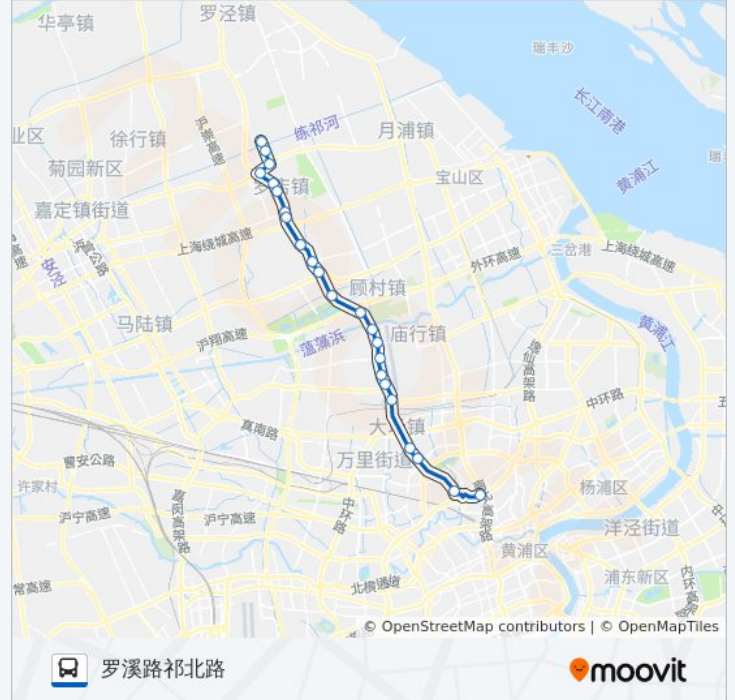

往北区汽车站方向的时间表

星期一	05:00 - 20:00
星期二	05:00 - 20:00
星期三	05:00 - 20:00
星期四	05:00 - 20:00
星期五	05:00 - 20:00
星期六	05:00 - 20:00
星期日	05:00 - 20:00

公交840路的信息

方向: 北区汽车站

站点数量: 23

行车时间: 68 分

途经站点:

北区汽车站

方向: 罗溪路祁北路

23 站

[查看时间表](#)

- 北区汽车站
- 沪太路洛川中路
- 龙潭
- 沪太路余庆桥
- 大场
- 沪太路环镇北路
- 沪太路上大路
- 沪太路锦秋路
- 东方国贸
- 塘桥(沪太路)
- 沪太公路顾陈路
- 顾村公园(沪太公路)
- 刘行
- 老安
- 蔡家弄
- 罗南
- 长浜
- 刁家浜

公交840路的时间表

往罗溪路祁北路方向的时间表

星期一	04:50 - 20:00
星期二	04:50 - 20:00
星期三	04:50 - 20:00
星期四	04:50 - 20:00
星期五	04:50 - 20:00
星期六	04:50 - 20:00
星期日	04:50 - 20:00

公交840路的信息

方向: 罗溪路祁北路

站点数量: 23

行车时间: 68 分

途经站点:

沪太公路美丹路

月罗公路罗太路

罗溪路月罗公路

罗溪路市一路

罗溪路祁北路

你可以在moovitapp.com下载公交840路的PDF时间表和线路图。使用[Moovit应用程序](#)查询上海的实时公交、列车时刻表以及公共交通出行指南。

[关于Moovit](#) · [MaaS解决方案](#) · [城市列表](#) · [Moovit社区](#)

© 2023 Moovit - 版权所有

查看实时到站时间