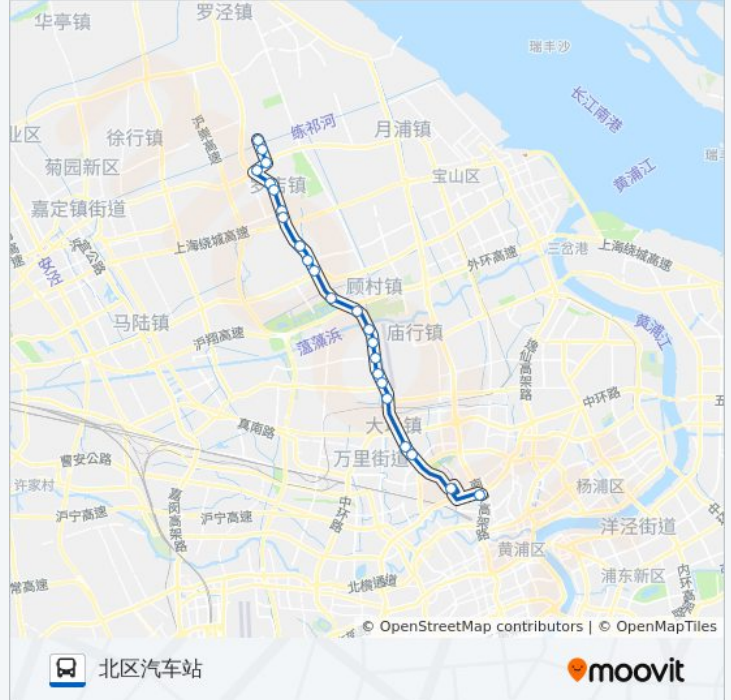

📍 840路

北区汽车站

以网页模式查看

公交840(北区汽车站)共有2条行车路线。工作日的服务时间为：

(1) 北区汽车站: 05:00 - 20:00 (2) 罗溪路祁北路: 04:50 - 20:00

使用Moovit找到公交840路离你最近的站点，以及公交840路下车班的到站时间。

方向: 北区汽车站

23站

往北区汽车站方向的时间表

星期一	05:00 - 20:00
星期二	05:00 - 20:00
星期三	05:00 - 20:00
星期四	05:00 - 20:00
星期五	05:00 - 20:00
星期六	05:00 - 20:00
星期日	05:00 - 20:00

公交840路的信息

方向: 北区汽车站

站点数量: 23

行车时间: 68 分

途经站点:

北区汽车站

方向: 罗溪路祁北路

23 站

[查看时间表](#)

- 北区汽车站
- 沪太路洛川中路
- 龙潭
- 沪太路余庆桥
- 大场
- 沪太路环镇北路
- 沪太路上大路
- 沪太路锦秋路
- 东方国贸
- 塘桥(沪太路)
- 沪太公路顾陈路
- 顾村公园(沪太公路)
- 刘行
- 老安
- 蔡家弄
- 罗南
- 长浜
- 刁家浜

公交840路的时间表

往罗溪路祁北路方向的时间表

星期一	04:50 - 20:00
星期二	04:50 - 20:00
星期三	04:50 - 20:00
星期四	04:50 - 20:00
星期五	04:50 - 20:00
星期六	04:50 - 20:00
星期日	04:50 - 20:00

公交840路的信息

方向: 罗溪路祁北路

站点数量: 23

行车时间: 68 分

途经站点:

沪太公路美丹路

月罗公路罗太路

罗溪路月罗公路