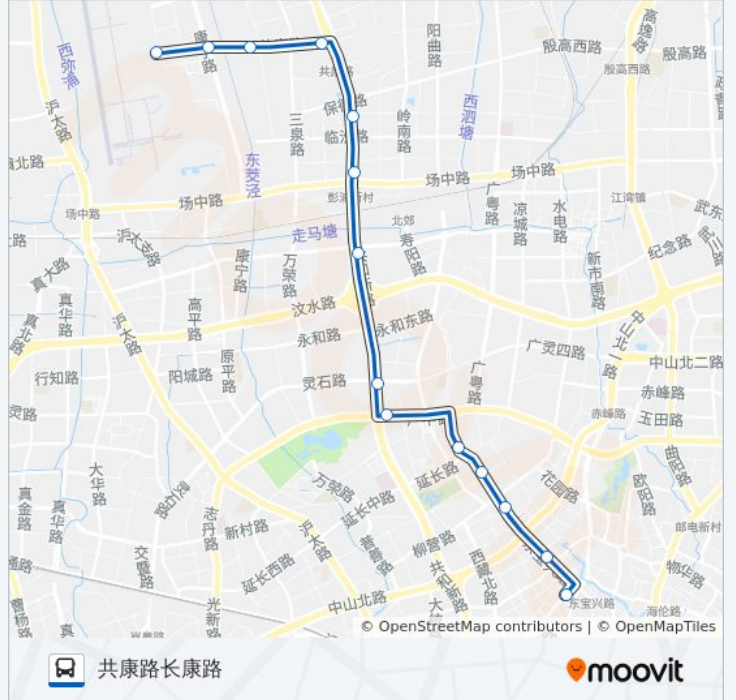

#### 公交862路的信息

方向: 中兴路宝通路

站点数量: 16

行车时间: 36 分

途经站点:

## 方向: 共康路长康路

14 站

[查看时间表](#)

- 中兴路鸿兴路
- 东宝兴路芷江中路
- 西宝兴路公兴桥
- 北宝兴路洛川东路
- 北宝兴路民晏路
- 广中路共和新路
- 共和新路灵石路
- 共和新路江场路
- 共和新路闻喜路
- 共和新路汾西路
- 共康路共和新路
- 共康路长临路
- 共康路刘场路(招呼站)
- 共康路

## 公交862路的时间表

往共康路长康路方向的时间表

星期一	05:30 - 22:30
星期二	05:30 - 22:30
星期三	05:30 - 22:30
星期四	05:30 - 22:30
星期五	05:30 - 22:30
星期六	05:30 - 22:30
星期日	05:30 - 22:30

## 公交862路的信息

方向: 共康路长康路

站点数量: 14

行车时间: 34 分

途经站点:

你可以在moovitapp.com下载公交862路的PDF时间表和线路图。使用[Moovit应用程序](#)查询上海的实时公交、列车时刻表以及公共交通出行指南。

[关于Moovit](#) · [MaaS解决方案](#) · [城市列表](#) · [Moovit社区](#)

© 2023 Moovit - 版权所有