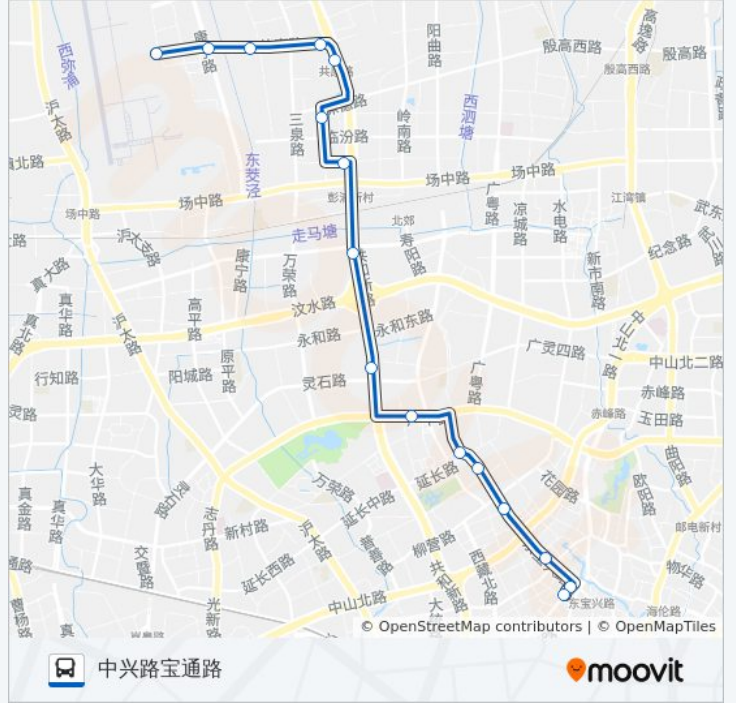

## 862路

#### 方向: 中兴路宝通路

16站

[查看时间表](#)

- 共康路
- 共康路刘场路(招呼站)
- 共康路长临路
- 共康路共和新路
- 共康路地铁站
- 曲沃路保德路
- 闻喜路共和新路
- 共和新路江场路
- 共和新路彭江路
- 广中路平型关路
- 北宝兴路民晏路
- 北宝兴路洛川东路
- 西宝兴路公兴桥
- 东宝兴路芷江中路
- 中兴路东宝兴路
- 中兴路宝通路

#### 公交862路的时间表

往中兴路宝通路方向的时间表

星期一	05:30 - 22:30
星期二	05:30 - 22:30
星期三	05:30 - 22:30
星期四	05:30 - 22:30
星期五	05:30 - 22:30
星期六	05:30 - 22:30
星期日	05:30 - 22:30

#### 公交862路的信息

方向: 中兴路宝通路

站点数量: 16

行车时间: 36 分

途经站点: