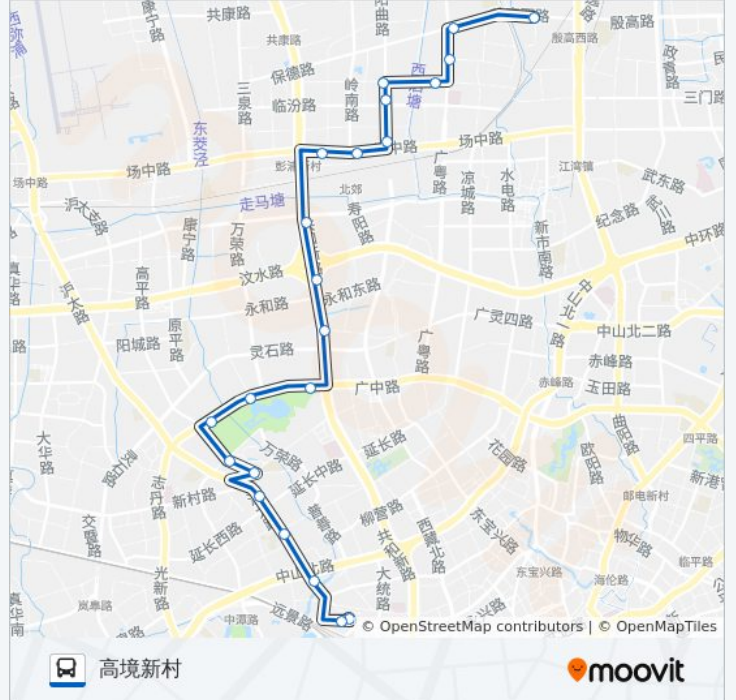

公交912路的时间表

往上海火车站(北广场)方向的时间表

星期一	05:30 - 22:30
星期二	05:30 - 22:30
星期三	05:30 - 22:30
星期四	05:30 - 22:30
星期五	05:30 - 22:30
星期六	05:30 - 22:30
星期日	05:30 - 22:30

公交912路的信息

方向: 上海火车站(北广场)

站点数量: 22

行车时间: 47 分

途经站点:

方向: 高境新村

22 站

[查看时间表](#)

- 上海火车站(中兴路)
- 中兴路普善路
- 沪太路中山北路
- 沪太路洛川中路
- 沪太路新村路
- 运城路大宁路
- 运城路宜川路
- 广中西路运城路
- 广中西路万荣路
- 广中西路共和新路
- 共和新路彭江路
- 共和新路汶水路
- 共和新路江场路
- 场中路平顺路
- 场中路岭南路
- 阳曲路场中路
- 阳曲路临汾路
- 汾西路阳曲路

公交912路的时间表

往高境新村方向的时间表

星期一	05:30 - 22:30
星期二	05:30 - 22:30
星期三	05:30 - 22:30
星期四	05:30 - 22:30
星期五	05:30 - 22:30
星期六	05:30 - 22:30
星期日	05:30 - 22:30

公交912路的信息

方向: 高境新村

站点数量: 22

行车时间: 45 分

途经站点:

汾西路江杨南路

江杨南路安汾路

殷高西路江杨南路

高境新村

你可以在moovitapp.com下载公交912路的PDF时间表和线路图。使用[Moovit应用程序](#)查询上海的实时公交、列车时刻表以及公共交通出行指南。

[关于Moovit](#) · [MaaS解决方案](#) · [城市列表](#) · [Moovit社区](#)

© 2023 Moovit - 版权所有

查看实时到站时间