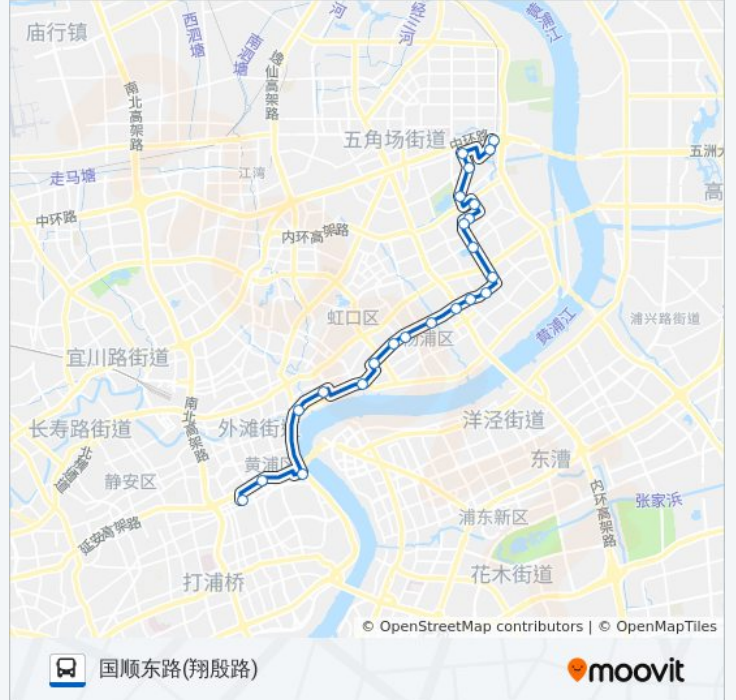

### 公交934路的时间表

往国顺东路(翔殷路)方向的时间表

星期一	05:30 - 23:20
星期二	05:30 - 23:20
星期三	05:30 - 23:20
星期四	05:30 - 23:20
星期五	05:30 - 23:20
星期六	05:30 - 23:20
星期日	05:30 - 23:20

### 公交934路的信息

方向: 国顺东路(翔殷路)

站点数量: 23

行车时间: 50 分

途经站点:

## 国顺东路(翔殷路)

### 公交934路的信息

方向: 普安路延安东路

站点数量: 24

行车时间: 51 分

途经站点:

东长治路旅顺路

长治路闵行路

中山东一路汉口路