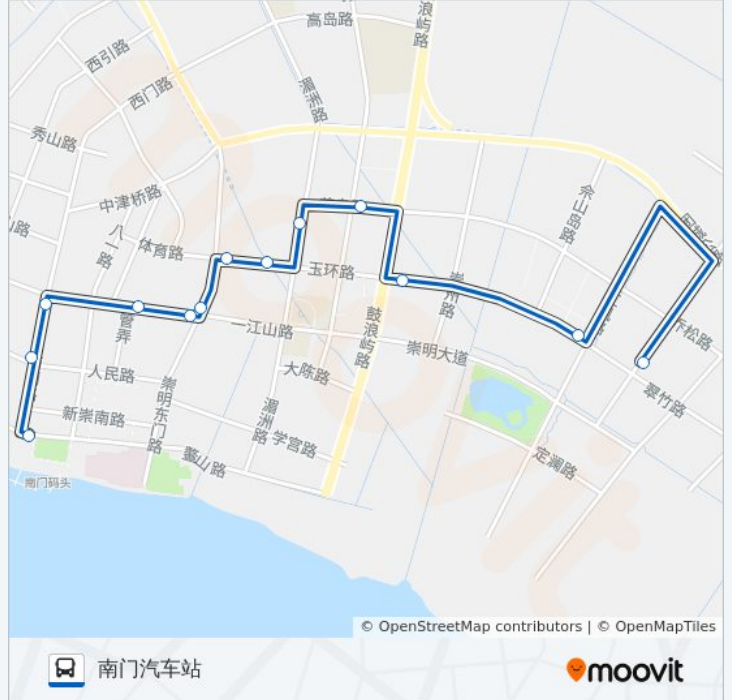

## 方向: 南门汽车站

13 站

[查看时间表](#)

绿海路翠竹路  
行政中心  
翠竹路鼓浪屿路  
花鸟路东引路  
湄洲路花鸟路  
玉环路  
玉环路东门路  
东门路北门路  
北门路东门路  
北门路八一路  
西门路北门路  
西门路人民路  
南门汽车站

## 公交城桥1路的时间表

往南门汽车站方向的时间表

星期一	06:38 - 18:49
星期二	06:38 - 18:49
星期三	06:38 - 18:49
星期四	06:38 - 18:49
星期五	06:38 - 18:49
星期六	06:38 - 18:49
星期日	06:38 - 18:49

## 公交城桥1路的信息

方向: 南门汽车站

站点数量: 13

行车时间: 24 分

途经站点:

## 方向: 绿海路翠竹路

13 站

[查看时间表](#)

- 南门汽车站
- 西门路人民路
- 西门路北门路
- 北门路八一路
- 北门路东门路
- 东门路北门路
- 玉环路东门路
- 玉环路
- 湄洲路花鸟路
- 花鸟路东引路
- 翠竹路鼓浪屿路
- 行政中心
- 绿海路翠竹路