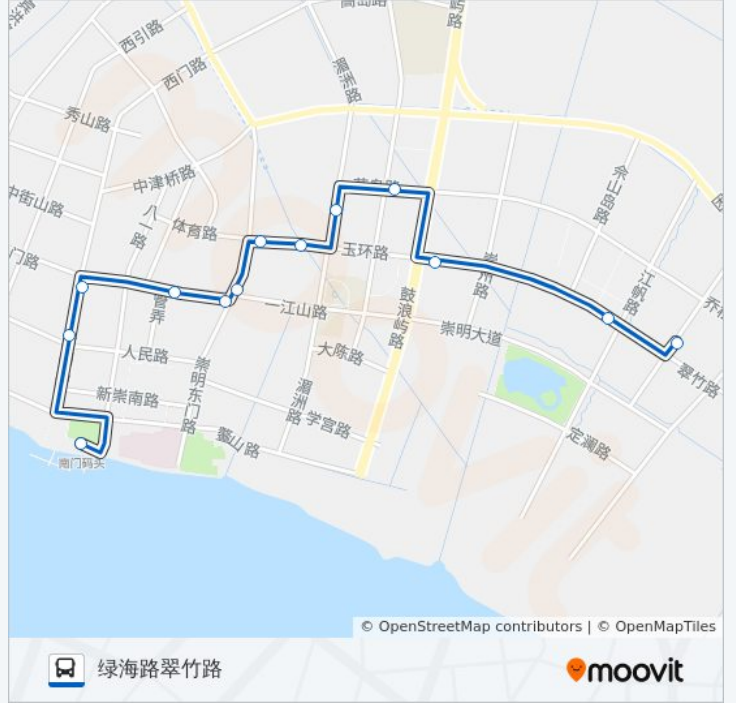

## 公交城桥1路的信息

方向: 南门汽车站

站点数量: 13

行车时间: 24 分

途经站点:

## 方向: 绿海路翠竹路

13 站

[查看时间表](#)

- 南门汽车站
- 西门路人民路
- 西门路北门路
- 北门路八一路
- 北门路东门路
- 东门路北门路
- 玉环路东门路
- 玉环路
- 湄洲路花鸟路
- 花鸟路东引路
- 翠竹路鼓浪屿路
- 行政中心
- 绿海路翠竹路

## 公交城桥1路的时间表

往绿海路翠竹路方向的时间表

星期一	06:20 - 18:31
星期二	06:20 - 18:31
星期三	06:20 - 18:31
星期四	06:20 - 18:31
星期五	06:20 - 18:31
星期六	06:20 - 18:31
星期日	06:20 - 18:31

## 公交城桥1路的信息

方向: 绿海路翠竹路

站点数量: 13

行车时间: 23 分

途经站点:

你可以在moovitapp.com下载公交城桥1路的PDF时间表和线路图。使用[Moovit应用程序](#)查询上海的实时公交、列车时刻表以及公共交通出行指南。

[关于Moovit](#) · [MaaS解决方案](#) · [城市列表](#) · [Moovit社区](#)

© 2023 Moovit - 版权所有