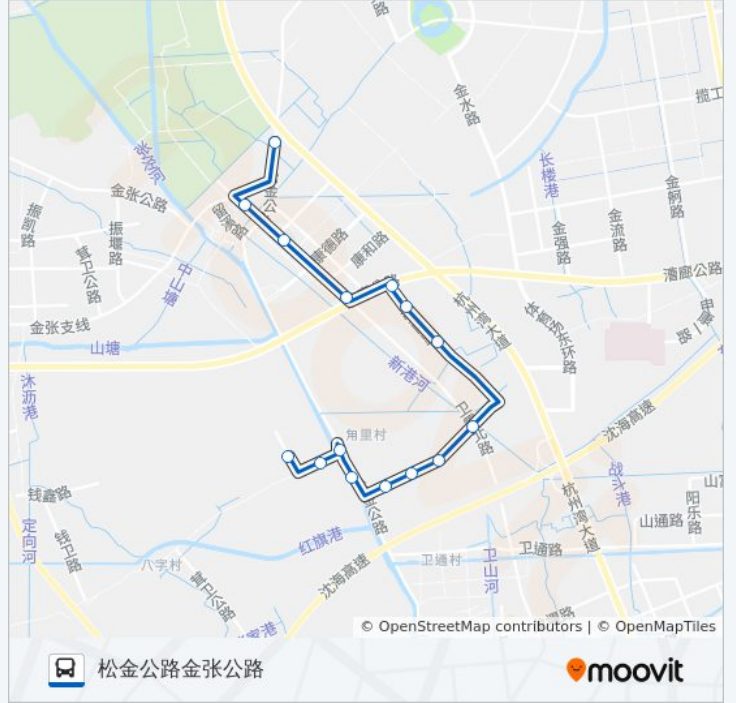

公交张堰一路的信息

方向: 建农村委

站点数量: 15

行车时间: 33 分

途经站点:

方向: 松金公路金张公路

15 站

[查看时间表](#)

- 建农村委
- 建农路
- 松金公路六里桥
- 松金公路(张旧路)
- 郭家桥
- 招呼站
- 旧港村西
- 旧港村委
- 杭州湾大道体育场
- 桑园村
- 杭州湾大道漕廊公路
- 漕廊公路
- 张堰小学
- 张堰卫生院
- 松金公路沈家宅

公交张堰一路的时间表

往松金公路金张公路方向的时间表

星期一	06:30 - 18:00
星期二	06:30 - 18:00
星期三	06:30 - 18:00
星期四	06:30 - 18:00
星期五	06:30 - 18:00
星期六	06:30 - 18:00
星期日	06:30 - 18:00

公交张堰一路的信息

方向: 松金公路金张公路

站点数量: 15

行车时间: 34 分

途经站点:

你可以在moovitapp.com下载公交张堰一路的PDF时间表和线路图。使用[Moovit应用程序](#)查询上海的实时公交、列车时刻表以及公共交通出行指南。

[关于Moovit](#) · [MaaS解决方案](#) · [城市列表](#) · [Moovit社区](#)

© 2023 Moovit - 版权所有

查看实时到站时间