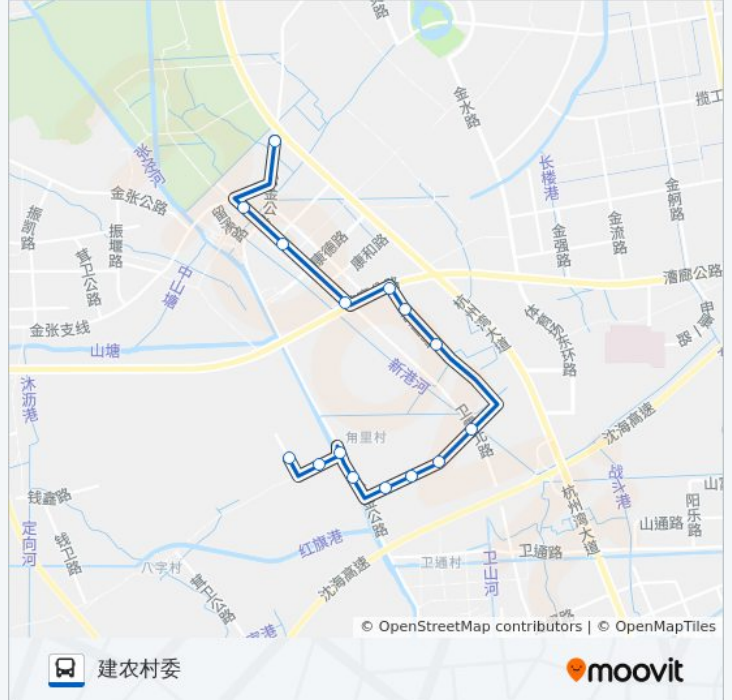

[查看时间表](#)

沈家宅(松金公路)
张堰卫生院
张堰小学
漕廊公路
杭州湾大道漕廊公路
桑园村
杭州湾大道体育场
旧港村委
旧港村西
招呼站
郭家桥
松金公路(张旧路)
松金公路六里桥
建农路
建农村委

公交张堰一路的时间表

往建农村委方向的时间表

星期一	06:55 - 17:55
星期二	06:55 - 17:55
星期三	06:55 - 17:55
星期四	06:55 - 17:55
星期五	06:55 - 17:55
星期六	06:55 - 17:55
星期日	06:55 - 17:55

公交张堰一路的信息

方向: 建农村委

站点数量: 15

行车时间: 33 分

途经站点:

方向: 松金公路金张公路

15 站

[查看时间表](#)

- 建农村委
- 建农路
- 松金公路六里桥
- 松金公路(张旧路)
- 郭家桥
- 招呼站
- 旧港村西
- 旧港村委
- 杭州湾大道体育场
- 桑园村
- 杭州湾大道漕廊公路
- 漕廊公路
- 张堰小学
- 张堰卫生院
- 松金公路沈家宅

公交张堰一路的时间表

往松金公路金张公路方向的时间表

星期一	06:30 - 18:00
星期二	06:30 - 18:00
星期三	06:30 - 18:00
星期四	06:30 - 18:00
星期五	06:30 - 18:00
星期六	06:30 - 18:00
星期日	06:30 - 18:00

公交张堰一路的信息

方向: 松金公路金张公路

站点数量: 15

行车时间: 34 分

途经站点:

你可以在moovitapp.com下载公交张堰一路的PDF时间表和线路图。使用[Moovit应用程序](#)查询上海的实时公交、列车时刻表以及公共交通出行指南。

[关于Moovit](#) · [MaaS解决方案](#) · [城市列表](#) · [Moovit社区](#)

© 2023 Moovit - 版权所有