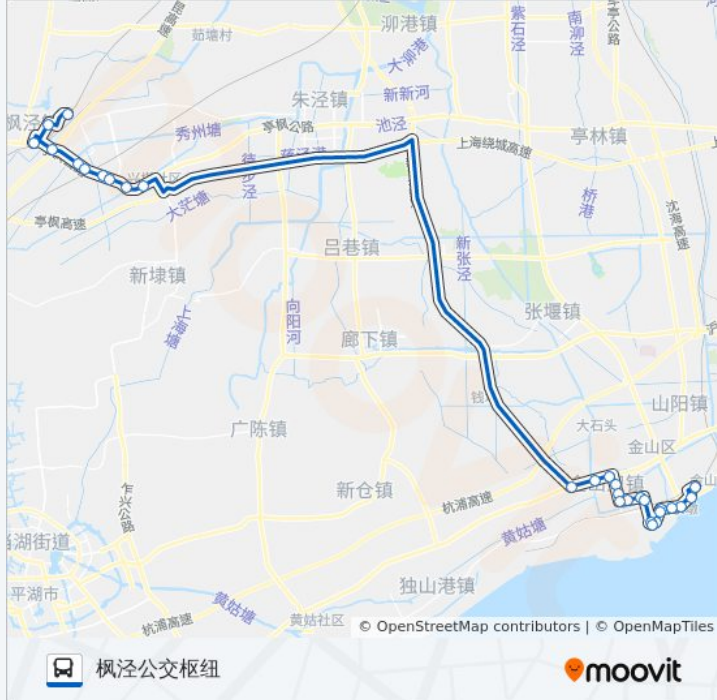

石化大堤路

电影院

东礁新村

华师大三附中

龙胜路施三路

学府路龙胜路

学府路卫清西路

学府路金山大道

往枫泾公交枢纽方向的时间表

星期一	06:00 - 17:10
星期二	06:00 - 17:10
星期三	06:00 - 17:10
星期四	06:00 - 17:10
星期五	06:00 - 17:10
星期六	06:00 - 17:10
星期日	06:00 - 17:10

公交枫威快线的信息

方向: 枫泾公交枢纽

站点数量: 28

行车时间: 100 分

途经站点:

西库浜

野米泾东

野米泾西(招呼站)

枫泾牌楼

白牛路枫叶阳路(老车站)

枫泾公交枢纽

方向: 金山卫站 (南广场东站)

28 站

[查看时间表](#)

行车时间: 98 分

途经站点:

卫零路卫新路

卫一路金一东路

电影院

大堤路新城路

蒙山路隆安路

隆安路蒙山路