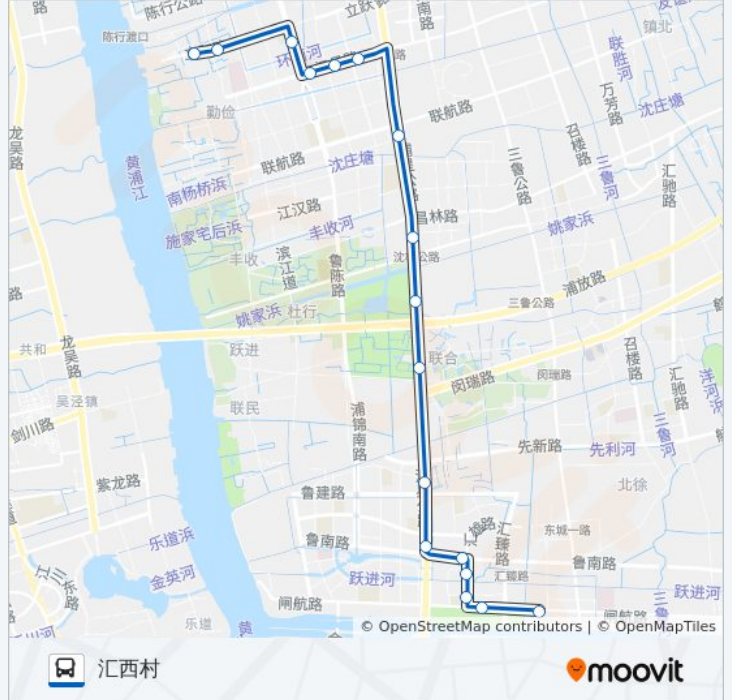

浦星公路沈杜公路

浦星公路张行路

浦星公路联跃路

浦星公路盐铁路

浦星公路鲁南路

鲁南路汇雄路

汇雄路汇延路

汇雄路鲁宁路

闸航路汇雄路

汇西村

公交浦江3路的时间表

往汇西村方向的时间表

星期一	05:40 - 23:00
星期二	05:40 - 23:00
星期三	05:40 - 23:00
星期四	05:40 - 23:00
星期五	05:40 - 23:00
星期六	05:40 - 23:00
星期日	05:40 - 23:00

公交浦江3路的信息

方向: 汇西村

站点数量: 17

行车时间: 36 分

途经站点:

方向: 跃农村

15 站

[查看时间表](#)

- 汇西村
- 闸航路汇雄路
- 汇雄路鲁宁路
- 汇雄路汇延路
- 鲁南路汇雄路
- 浦星公路鲁南路
- 浦星公路盐铁路
- 浦星公路联跃路
- 浦星公路沈杜公路
- 浦星公路联航路
- 江月路浦晓路
- 江月路浦驰路
- 浦锦路北江洲路
- 立跃路浦瑞路
- 跃农村

公交浦江3路的时间表

往跃农村方向的时间表

星期一	05:15 - 22:35
星期二	05:15 - 22:35
星期三	05:15 - 22:35
星期四	05:15 - 22:35
星期五	05:15 - 22:35
星期六	05:15 - 22:35
星期日	05:15 - 22:35

公交浦江3路的信息

方向: 跃农村

站点数量: 15

行车时间: 33 分

途经站点:

你可以在moovitapp.com下载公交浦江3路的PDF时间表和线路图。使用[Moovit应用程序](#)查询上海的实时公交、列车时刻表以及公共交通出行指南。