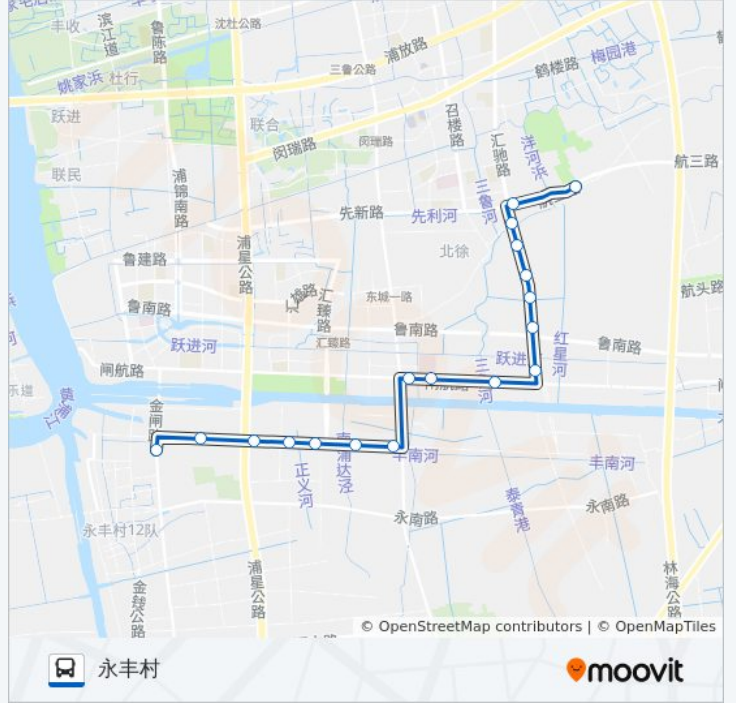

浦江7路

新风生态园

[以网页模式查看](#)

公交浦江7路(新风生态园)共有2条行车路线。工作日的服务时间为：

(1) 新风生态园: 06:30 - 18:10 (2) 永丰村: 06:30 - 18:10

使用Moovit找到公交浦江7路离你最近的站点，以及公交浦江7路下车车的到站时间。

方向: 新风生态园

18站

公交浦江7路的信息

方向: 新风生态园

站点数量: 18

行车时间: 38 分

途经站点:

方向: 永丰村

18 站

[查看时间表](#)

- 新风生态园
- 新风一队
- 召泰路先新路
- 北徐村十组
- 新风七队
- 北徐村九组
- 汇红村五组
- 召泰路闸航路
- 汇红村
- 闸航路卫生中心
- 闸航路三鲁公路
- 丰南路沿浦路
- 丰南路正义路
- 正义八队
- 丰南路恒惠路
- 丰南路浦星公路
- 永丰二队
- 永丰村

公交浦江7路的时间表

往永丰村方向的时间表

星期一	06:30 - 18:10
星期二	06:30 - 18:10
星期三	06:30 - 18:10
星期四	06:30 - 18:10
星期五	06:30 - 18:10
星期六	06:30 - 18:10
星期日	06:30 - 18:10

公交浦江7路的信息

方向: 永丰村

站点数量: 18

行车时间: 38 分

途经站点:

你可以在moovitapp.com下载公交浦江7路的PDF时间表和线路图。使用[Moovit应用程序](#)查询上海的实时公交、列车时刻表以及公共交通出行指南。

[关于Moovit](#) · [MaaS解决方案](#) · [城市列表](#) · [Moovit社区](#)

© 2023 Moovit - 版权所有