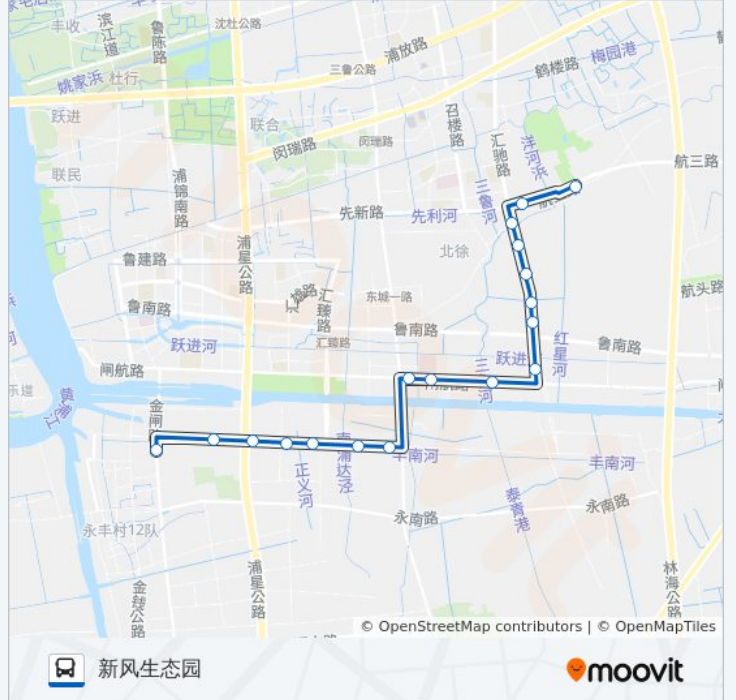

[查看时间表](#)

永丰村
永丰二队
丰南路浦星公路
丰南路恒惠路
正义八队
丰南路正义路
丰南路沿浦路
闸航路三鲁公路
闸航路卫生中心
汇红村
召泰路闸航路
汇红村五组
北徐村九组
新风七队
北徐村十组
召泰路先新路
新风一队
新风生态园

公交浦江7路的时间表

往新风生态园方向的时间表

星期一	06:30 - 18:10
星期二	06:30 - 18:10
星期三	06:30 - 18:10
星期四	06:30 - 18:10
星期五	06:30 - 18:10
星期六	06:30 - 18:10
星期日	06:30 - 18:10

公交浦江7路的信息

方向: 新风生态园

站点数量: 18

行车时间: 38 分

途经站点:

方向: 永丰村

18 站

[查看时间表](#)

- 新风生态园
- 新风一队
- 召泰路先新路
- 北徐村十组
- 新风七队
- 北徐村九组
- 汇红村五组
- 召泰路闸航路
- 汇红村
- 闸航路卫生中心
- 闸航路三鲁公路
- 丰南路沿浦路
- 丰南路正义路
- 正义八队
- 丰南路恒惠路
- 丰南路浦星公路
- 永丰二队
- 永丰村

公交浦江7路的时间表

往永丰村方向的时间表

星期一	06:30 - 18:10
星期二	06:30 - 18:10
星期三	06:30 - 18:10
星期四	06:30 - 18:10
星期五	06:30 - 18:10
星期六	06:30 - 18:10
星期日	06:30 - 18:10

公交浦江7路的信息

方向: 永丰村

站点数量: 18

行车时间: 38 分

途经站点:

你可以在moovitapp.com下载公交浦江7路的PDF时间表和线路图。使用[Moovit应用程序](#)查询上海的实时公交、列车时刻表以及公共交通出行指南。

[关于Moovit](#) · [MaaS解决方案](#) · [城市列表](#) · [Moovit社区](#)

© 2023 Moovit - 版权所有