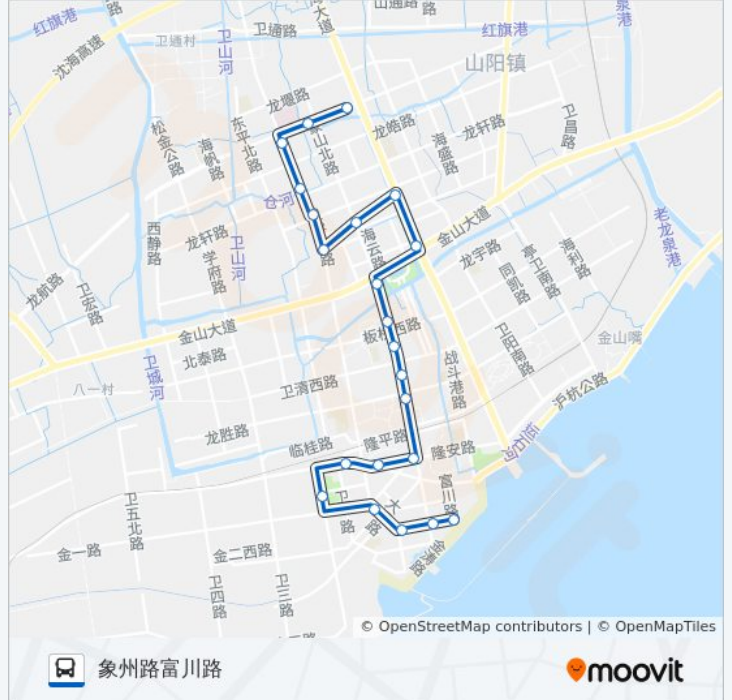

[查看时间表](#)

金山万达枢纽站
龙航路金山医院
卫零北路龙皓路
卫零北路龙轩路
卫零北路龙翔路
卫零北路龙山路
蒙山北路龙翔路
金山区行政服务中心
金山区人民政府
金山大道(蒙山路)
金山区医保中心
蒙山路板桥西路
蒙山路卫清西路
东泉街
隆安路梅州街
隆安路沪杭公路
石化汽车站
卫一路
电影院
象州路新城路
象州路蒙山路
象州路富川路

公交金山3路的时间表

往象州路富川路方向的时间表

星期一	06:00 - 20:30
星期二	06:00 - 20:30
星期三	06:00 - 20:30
星期四	06:00 - 20:30
星期五	06:00 - 20:30
星期六	06:00 - 20:30
星期日	06:00 - 20:30

公交金山3路的信息

方向: 象州路富川路

站点数量: 22

行车时间: 46 分

途经站点:

方向: 金山万达枢纽站

22 站

[查看时间表](#)

- 象州路富川路
- 象州路蒙山路
- 象州路新城路
- 电影院
- 卫一路
- 石化汽车站
- 隆安路沪杭公路
- 隆安路梅州街
- 东泉街
- 蒙山路卫清西路
- 蒙山路板桥西路
- 金山区医保中心
- 蒙山路金山大道
- 金山区人民政府
- 金山区行政服务中心
- 蒙山北路龙翔路
- 龙翔路卫零北路
- 卫零北路龙翔路

公交金山3路的时间表

往金山万达枢纽站方向的时间表

星期一	06:00 - 20:30
星期二	06:00 - 20:30
星期三	06:00 - 20:30
星期四	06:00 - 20:30
星期五	06:00 - 20:30
星期六	06:00 - 20:30
星期日	06:00 - 20:30

公交金山3路的信息

方向: 金山万达枢纽站

站点数量: 22

行车时间: 44 分

途经站点:

卫零北路龙轩路
卫零北路龙皓路
龙航路金山医院
金山万达枢纽站

你可以在moovitapp.com下载公交金山3路的PDF时间表和线路图。使用[Moovit应用程序](#)查询上海的实时公交、列车时刻表以及公共交通出行指南。

[关于Moovit](#) · [MaaS解决方案](#) · [城市列表](#) · [Moovit社区](#)