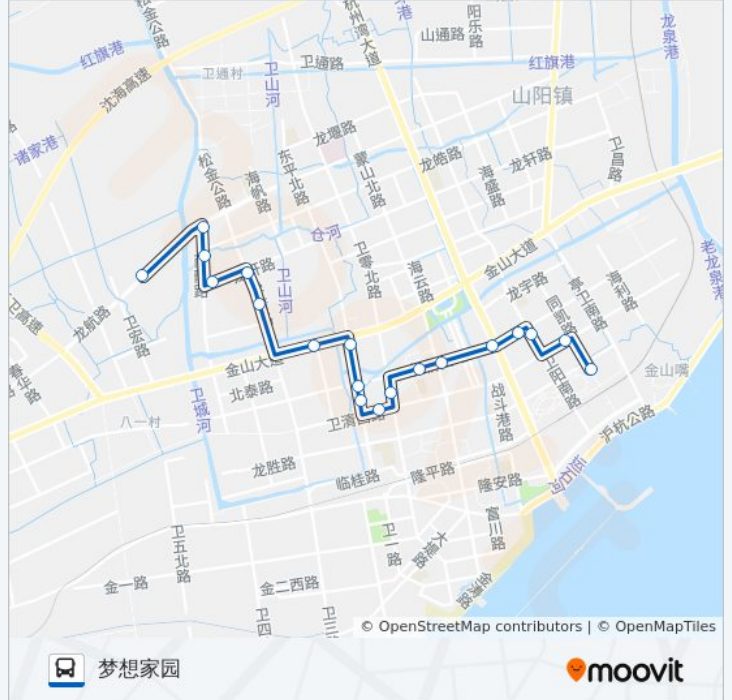

### 方向: 梦想家园

19 站

[查看时间表](#)

- 金山卫站(北广场)
- 卫清东路同凯路
- 卫阳南路板桥东路
- 板桥西路卫阳南路
- 板桥西路杭州湾大道
- 蒙山路(板桥西路)
- 龙凯街
- 卫零路山龙街
- 卫清西路东平南路
- 东平南路板桥西路
- 板桥西路东平南路
- 城河路金山大道
- 金山大道城河路
- 华东理工大学金山校区
- 学府路龙轩路
- 龙轩路西静路
- 西静路龙皓路
- 西静路龙航路
- 海秀路梦想家园

### 公交金山4路的时间表

往梦想家园方向的时间表

星期一	06:00 - 20:00
星期二	06:00 - 20:00
星期三	06:00 - 20:00
星期四	06:00 - 20:00
星期五	06:00 - 20:00
星期六	06:00 - 20:00
星期日	06:00 - 20:00

### 公交金山4路的信息

方向: 梦想家园

站点数量: 19

行车时间: 38 分

途经站点:

## 方向: 金山卫站北广场

19 站

[查看时间表](#)

- 海秀路梦想家园
- 西静路龙航路
- 西静路龙皓路
- 龙轩路西静路
- 学府路龙轩路
- 华东理工大学金山校区
- 金山大道城河路
- 城河路金山大道
- 板桥西路东平南路
- 东平南路板桥西路
- 卫清西路东平南路
- 卫零路山龙街
- 龙凯街
- 蒙山路(板桥西路)
- 板桥西路杭州湾大道
- 板桥西路卫阳南路
- 卫阳南路板桥东路
- 卫清东路同凯路