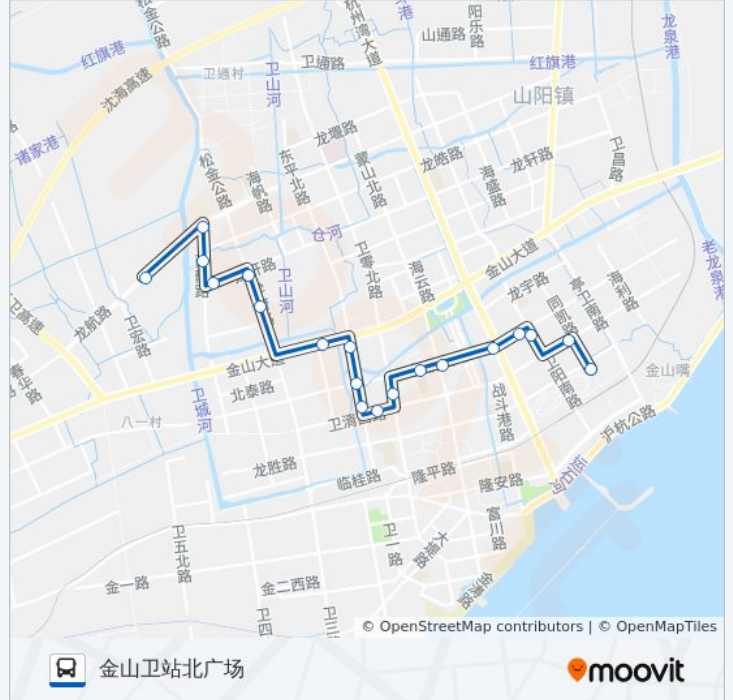

### 方向: 梦想家园

19 站

[查看时间表](#)

- 金山卫站(北广场)
- 卫清东路同凯路
- 卫阳南路板桥东路
- 板桥西路卫阳南路
- 板桥西路杭州湾大道
- 蒙山路(板桥西路)
- 龙凯街
- 卫零路山龙街
- 卫清西路东平南路
- 东平南路板桥西路
- 板桥西路东平南路
- 城河路金山大道
- 金山大道城河路
- 华东理工大学金山校区
- 学府路龙轩路
- 龙轩路西静路
- 西静路龙皓路
- 西静路龙航路
- 海秀路梦想家园

## 方向: 金山卫站北广场

19 站

[查看时间表](#)

- 海秀路梦想家园
- 西静路龙航路
- 西静路龙皓路
- 龙轩路西静路
- 学府路龙轩路
- 华东理工大学金山校区
- 金山大道城河路
- 城河路金山大道
- 板桥西路东平南路
- 东平南路板桥西路
- 卫清西路东平南路
- 卫零路山龙街
- 龙凯街
- 蒙山路(板桥西路)
- 板桥西路杭州湾大道
- 板桥西路卫阳南路
- 卫阳南路板桥东路
- 卫清东路同凯路

## 公交金山4路的时间表

往金山卫站北广场方向的时间表

星期一	06:00 - 20:00
星期二	06:00 - 20:00
星期三	06:00 - 20:00
星期四	06:00 - 20:00
星期五	06:00 - 20:00
星期六	06:00 - 20:00
星期日	06:00 - 20:00

## 公交金山4路的信息

方向: 金山卫站北广场

站点数量: 19

行车时间: 38 分

途经站点:

你可以在moovitapp.com下载公交金山4路的PDF时间表和线路图。使用 [Moovit应用程序](#) 查询上海的实时公交、列车时刻表以及公共交通出行指南。

[关于Moovit](#) · [MaaS解决方案](#) · [城市列表](#) · [Moovit社区](#)

© 2023 Moovit - 版权所有