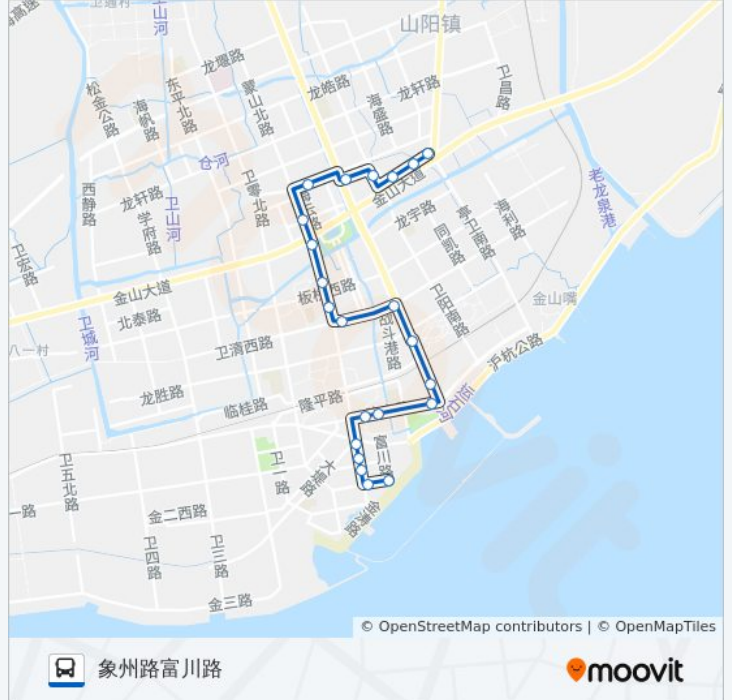

金山大道(蒙山路)

金山区医保中心

蒙山路板桥西路

观光大道

卫清西路杭州湾大道

工人文化宫

隆安东路

隆安路杭州湾大道

### 公交金山5路的时间表

往象州路富川路方向的时间表

星期一	06:00 - 19:20
星期二	06:00 - 19:20
星期三	06:00 - 19:20
星期四	06:00 - 19:20
星期五	06:00 - 19:20
星期六	06:00 - 19:20
星期日	06:00 - 19:20

### 公交金山5路的信息

方向: 象州路富川路

站点数量: 22

行车时间: 37 分

途经站点:

**方向: 龙皓路(山阳镇政府)**

22 站  
[查看时间表](#)

- 象州路富川路
- 象州路蒙山路
- 石化九村
- 蒙山路柳城路
- 隆安路
- 海棠新村
- 上师大二附中
- 隆安路杭州湾大道
- 隆安东路
- 工人文化宫
- 卫清西路杭州湾大道
- 卫清西路蒙山路
- 蒙山路板桥西路
- 金山区医保中心
- 蒙山路金山大道
- 金山公安分局
- 金山行政服务中心
- 新城区教育园区

**公交金山5路的时间表**

往龙皓路(山阳镇政府)方向的时间表

星期一	06:00 - 19:20
星期二	06:00 - 19:20
星期三	06:00 - 19:20
星期四	06:00 - 19:20
星期五	06:00 - 19:20
星期六	06:00 - 19:20
星期日	06:00 - 19:20

**公交金山5路的信息**

方向: 龙皓路(山阳镇政府)  
 站点数量: 22  
 行车时间: 37 分  
 途经站点: