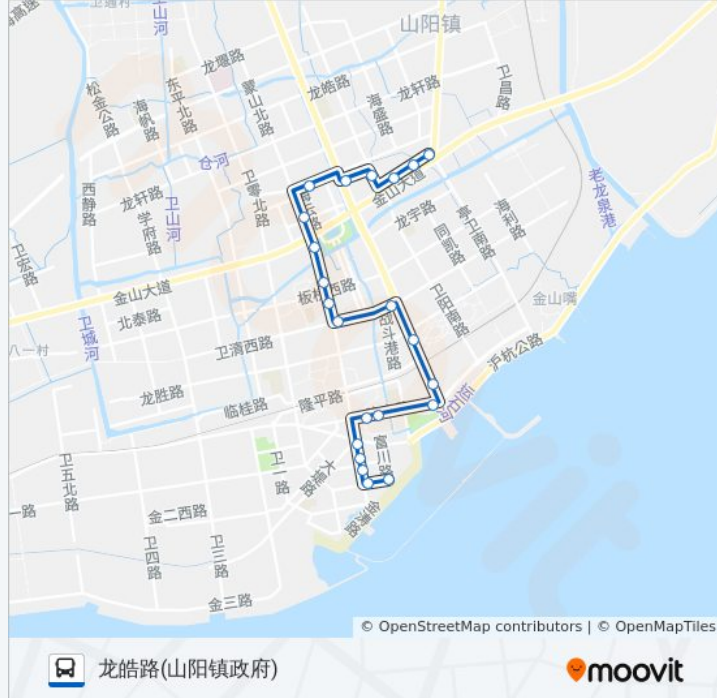

金山大道(蒙山路)

金山区医保中心

蒙山路板桥西路

观光大道

卫清西路杭州湾大道

工人文化宫

隆安东路

隆安路杭州湾大道

### 公交金山5路的信息

方向: 象州路富川路

站点数量: 22

行车时间: 37 分

途经站点:

**方向: 龙皓路(山阳镇政府)**

22 站  
[查看时间表](#)

- 象州路富川路
- 象州路蒙山路
- 石化九村
- 蒙山路柳城路
- 隆安路
- 海棠新村
- 上师大二附中
- 隆安路杭州湾大道
- 隆安东路
- 工人文化宫
- 卫清西路杭州湾大道
- 卫清西路蒙山路
- 蒙山路板桥西路
- 金山区医保中心
- 蒙山路金山大道
- 金山公安分局
- 金山行政服务中心
- 新城区教育园区

**公交金山5路的时间表**

往龙皓路(山阳镇政府)方向的时间表

星期一	06:00 - 19:20
星期二	06:00 - 19:20
星期三	06:00 - 19:20
星期四	06:00 - 19:20
星期五	06:00 - 19:20
星期六	06:00 - 19:20
星期日	06:00 - 19:20

**公交金山5路的信息**

方向: 龙皓路(山阳镇政府)  
 站点数量: 22  
 行车时间: 37 分  
 途经站点:

海芙路龙皓路

龙皓路海盛路

龙皓路海丰路

龙皓路(山阳镇政府)

你可以在moovitapp.com下载公交金山5路的PDF时间表和线路图。使用[Moovit应用程序](#)查询上海的实时公交、列车时刻表以及公共交通出行指南。

[关于Moovit](#) · [MaaS解决方案](#) · [城市列表](#) · [Moovit社区](#)

© 2023 Moovit - 版权所有