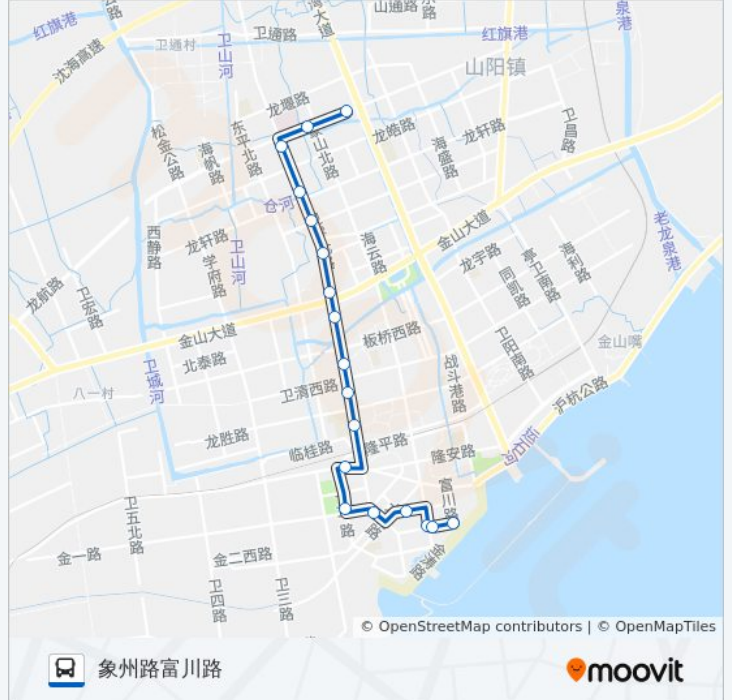

[查看时间表](#)

金山万达枢纽站
龙航路金山医院
卫零北路龙皓路
卫零北路龙轩路
卫零北路龙翔路
卫零北路龙山路
卫零北路金山大道
卫零路金山大道
卫零路山龙街
石化街道办事处
卫零路卫新路
石化汽车站
卫一路金一东路
电影院
柳城路大堤路
蒙山路象州路
象州路蒙山路
象州路富川路

公交金山6路的时间表

往象州路富川路方向的时间表

星期一	06:00 - 19:00
星期二	06:00 - 19:00
星期三	06:00 - 19:00
星期四	06:00 - 19:00
星期五	06:00 - 19:00
星期六	06:00 - 19:00
星期日	06:00 - 19:00

公交金山6路的信息

方向: 象州路富川路

站点数量: 18

行车时间: 34 分

途经站点:

方向: 金山万达枢纽站

18 站

[查看时间表](#)

- 象州路富川路
- 象州路蒙山路
- 蒙山路象州路
- 柳城路大堤路
- 新城路北随塘河路
- 卫一路金一东路
- 石化汽车站
- 东礁新村
- 石化街道办事处
- 卫零路山龙街
- 卫零路金山大道
- 卫零北路金山大道
- 卫零北路龙山路
- 卫零北路龙翔路
- 卫零北路龙轩路
- 卫零北路龙皓路
- 龙航路金山医院
- 金山万达枢纽站

公交金山6路的时间表

往金山万达枢纽站方向的时间表

星期一	06:00 - 19:00
星期二	06:00 - 19:00
星期三	06:00 - 19:00
星期四	06:00 - 19:00
星期五	06:00 - 19:00
星期六	06:00 - 19:00
星期日	06:00 - 19:00

公交金山6路的信息

方向: 金山万达枢纽站

站点数量: 18

行车时间: 34 分

途经站点:

你可以在moovitapp.com下载公交金山6路的PDF时间表和线路图。使用[Moovit应用程序](#)查询上海的实时公交、列车时刻表以及公共交通出行指南。

[关于Moovit](#) · [MaaS解决方案](#) · [城市列表](#) · [Moovit社区](#)

© 2023 Moovit - 版权所有