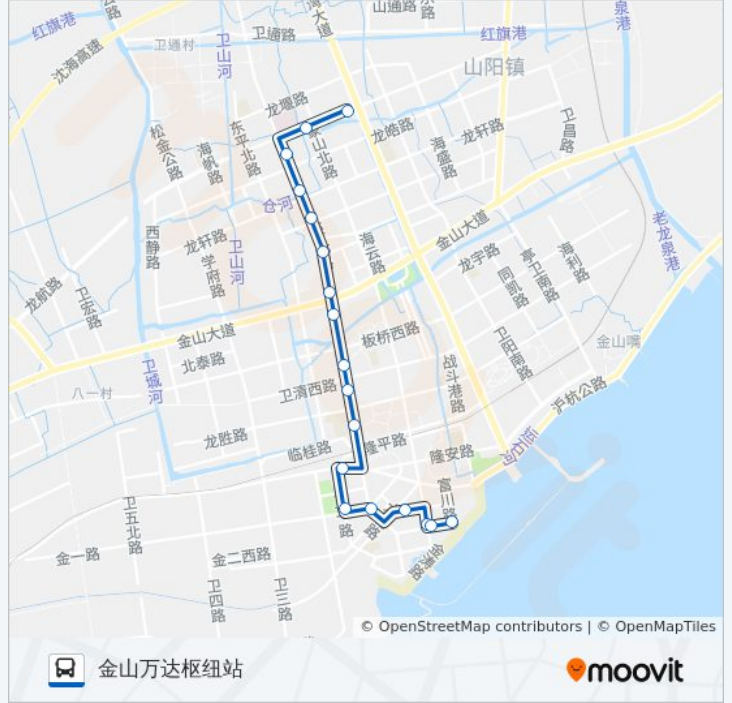

[查看时间表](#)

金山万达枢纽站
龙航路金山医院
卫零北路龙皓路
卫零北路龙轩路
卫零北路龙翔路
卫零北路龙山路
卫零北路金山大道
卫零路金山大道
卫零路山龙街
石化街道办事处
卫零路卫新路
石化汽车站
卫一路金一东路
电影院
柳城路大堤路
蒙山路象州路
象州路蒙山路
象州路富川路

公交金山6路的时间表

往象州路富川路方向的时间表

星期一	06:00 - 19:00
星期二	06:00 - 19:00
星期三	06:00 - 19:00
星期四	06:00 - 19:00
星期五	06:00 - 19:00
星期六	06:00 - 19:00
星期日	06:00 - 19:00

公交金山6路的信息

方向: 象州路富川路

站点数量: 18

行车时间: 34 分

途经站点:

方向: 金山万达枢纽站

18 站

[查看时间表](#)

- 象州路富川路
- 象州路蒙山路
- 蒙山路象州路
- 柳城路大堤路
- 新城路北随塘河路
- 卫一路金一东路
- 石化汽车站
- 东礁新村
- 石化街道办事处
- 卫零路山龙街
- 卫零路金山大道
- 卫零北路金山大道
- 卫零北路龙山路
- 卫零北路龙翔路
- 卫零北路龙轩路
- 卫零北路龙皓路
- 龙航路金山医院
- 金山万达枢纽站

公交金山6路的时间表

往金山万达枢纽站方向的时间表

星期一	06:00 - 19:00
星期二	06:00 - 19:00
星期三	06:00 - 19:00
星期四	06:00 - 19:00
星期五	06:00 - 19:00
星期六	06:00 - 19:00
星期日	06:00 - 19:00

公交金山6路的信息

方向: 金山万达枢纽站

站点数量: 18

行车时间: 34 分

途经站点:

你可以在moovitapp.com下载公交金山6路的PDF时间表和线路图。使用[Moovit应用程序](#)查询上海的实时公交、列车时刻表以及公共交通出行指南。

[关于Moovit](#) · [MaaS解决方案](#) · [城市列表](#) · [Moovit社区](#)

© 2023 Moovit - 版权所有